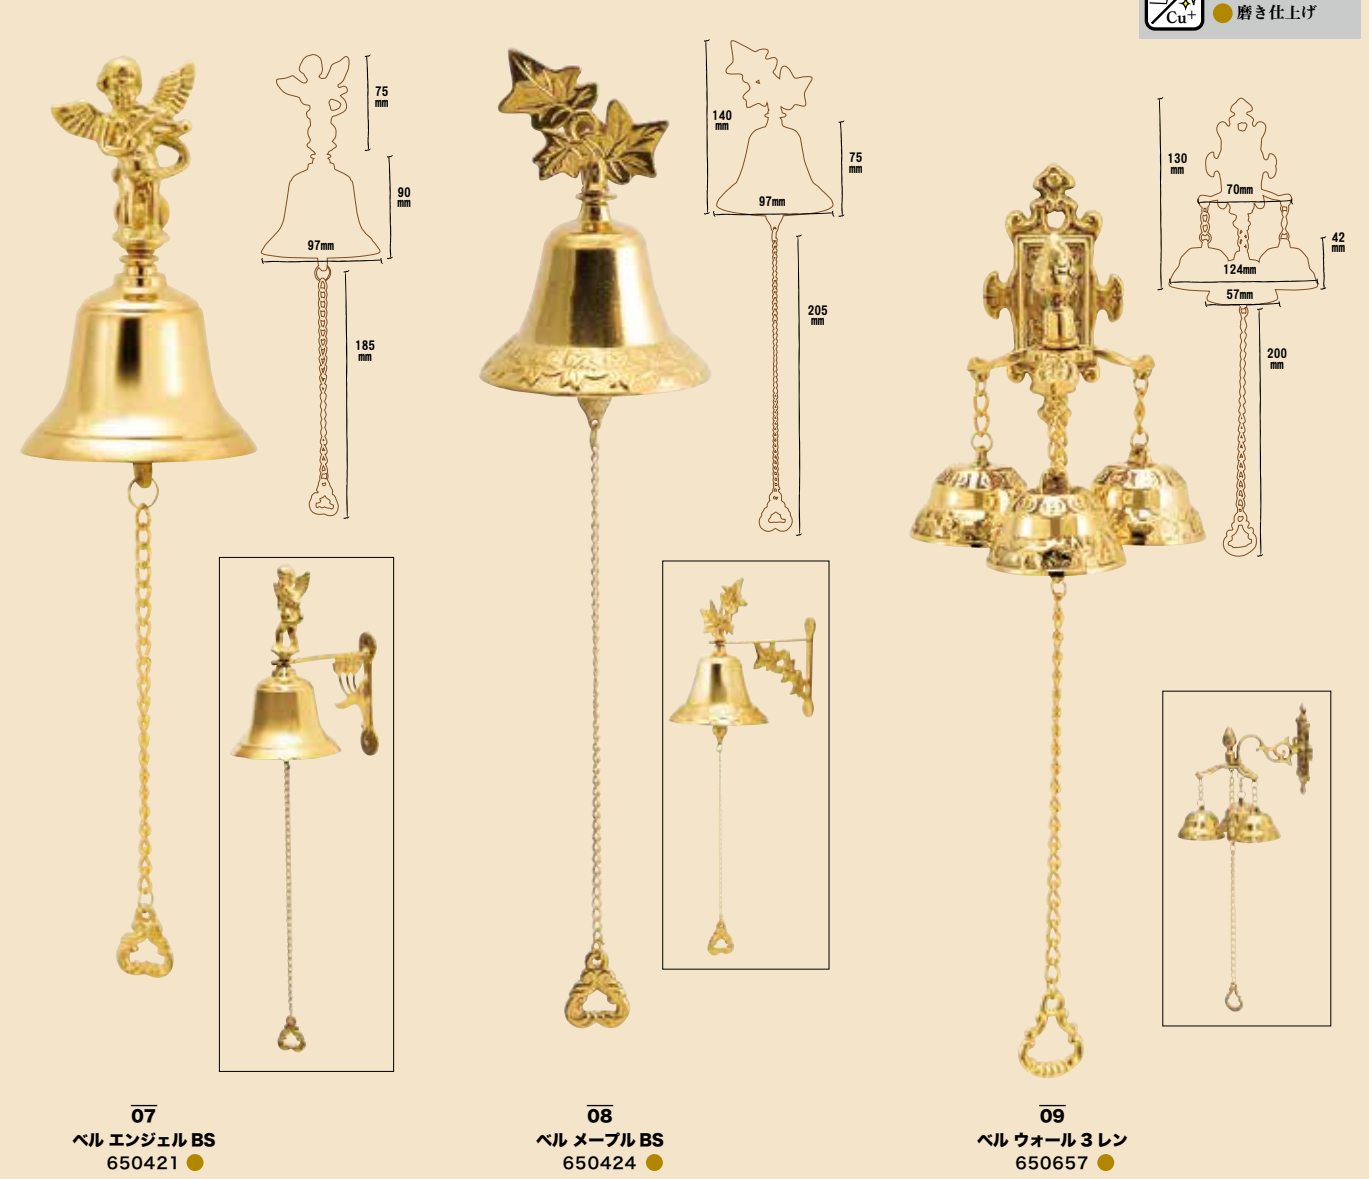

07
ベル エンジェル BS
650421 ●

08
ベル メープル BS
650424 ●

09
ベル ウォール 3レン
650657 ●

HAND BELL