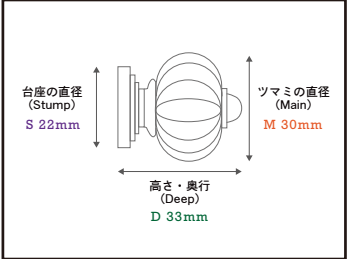

CASE A

円形ツマミの場合は
直径を表示
D 33 / M 30 / S 22

シンプルな円形ツマミは、「奥行/ツマミの直径/台座の直径」をそれぞれ、表記 D/M/S で表しています。