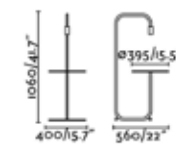

GUEST

ゲスト BY ANDREU CARULLA

ソファやベッドの脇に最適なフロアライト。
取り外し可能なコルクのシートが付いています。

- FA01046 floor

[光源] 1 x E27 4W 2700K 400lm LED
[材質] アルミニウム
[重量] 約 6.5Kg

1.8 MT

注) 付属する電球は写真のものとは違います

SWITCH