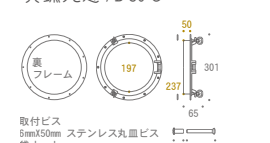

取付ビス 6mmx50mm ステンレス丸皿ビス 袋ナット

クローム仕上げ

窓はチョウネジを緩めると開閉可能です。表面に取付ける本体同色の化粧フレーム付属

FAUCET

MADE IN ITALY

<p>1 870622 水栓 OB1 HL 100 240 285 50 スバウト 左右回転式 PJ1/2</p>	<p>2 870623 水栓 OB ゴート 100 230 175 50 スバウト 左右回転式 PJ1/2</p>	<p>3 870613 水栓モデナ AB 110 130 43 80 PJ1/2</p>	<p>4 870609 水栓トリエステ S ● 122 110 12 108 30 49 15 PJ1/2</p>	<p>5 870603 水栓サーベントショート 147 125 22 105 PJ1/2 53</p>
<p>6 870607 水栓 L1 133 144 PJ1/2 119 14</p>	<p>7 870620 水栓サーベント LH 163 150 105 PJ1/2 53</p>	<p>8 870615 水栓トレント HA 145 120 PJ1/2 130</p>	<p>9 870604 水栓サーベントロング 163 150 13 115 PJ1/2 49</p>	<p>10 870610 水栓トリエステ M ● 175 161 34 103 PJ1/2</p>
<p>11 870618 水栓 L3 120 120 PJ1/2 100</p>	<p>12 870605 水栓ヘキサゴン 60 138 24 142 PJ1/2 60 162</p>	<p>13 870617 水栓 L2 120 120 PJ1/2 100</p>	<p>14 870614 水栓モデナ ● 130 43 80 PJ1/2</p>	<p>15 870621 水栓 OB1 ML 100 175 255 スバウト 左右回転式 PJ1/2 50</p>
<p>16 870606 水栓スィープ 111 166 50 216 PJ1/2 52</p>	<p>17 870616 水栓トレント 145 120 PJ1/2 130</p>			