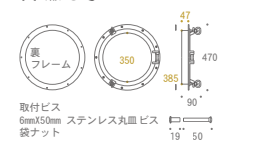

取付ビス 6mmx50mm ステンレス丸皿ビス 袋ナット

取付ビス 6mmx50mm ステンレス丸皿ビス 袋ナット