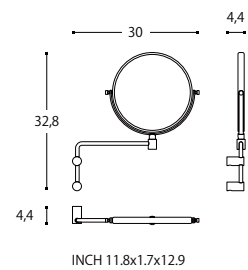

FINISH 仕上げ

倍率 x3

ミラー部分は上下回転/
アーム部分で左右に回転可能。

Materials

材質

MIRRORS - ミラー -

ガラスのシートに銀と銅を吹き付け、塗装した鏡。最高品質の原材料を使用し、製造工程においても、腐食によって引き起こされる汚れに対して最大限の保護を実施しています。

PLASTIC - プラスチック -

各製品の製造と美的ニーズを満たすための機能を備えた工業用プラスチックを使用しています。

これらには、ABS樹脂、ポリプロピレン、ポリアミド、ポリエチレン、ポリカーボネート、ポリスチレンなどが含まれます。

ACRYLIC GLASS - アクリルガラス -

アクリル樹脂 (PMMA) は、「エンジニアリングプラスチック」の1つとして知られており、メタクリル酸メチルの重合によって得られます。

耐衝撃性・耐候性 (10年間の屋外暴露で大きな経年劣化がないため) ・UVA光線に対する耐性・引っかき傷に対する耐性があるため、他のプラスチックとは一線を画しています。

また、ガラスよりも軽く、割れにくい性質を持ちます。

STAINLESS STEEL - ステンレス -

鉄と炭素の合金。鋼は鉄の硬度特性を維持します。

使用合金はSS201とSS304です。

BRASS OR SIMILAR ALLOYS (glossy chrome and matt chrome) - 真鍮または類似の合金 (光沢のあるクロムとマットのクロム) -

銅と亜鉛の合金は非鉄金属の1つであり、その割合は用途によって異なります。銅と亜鉛を別々に使用するよりも優れた可鍛性があり、これによって、高度な設計のカスタマイズが可能になります。

CLEANING INSTRUCTIONS - お手入れ方法 -

液体の家庭用洗剤または石鹸水できれいにしてください。その後綺麗な水ですすぎ、布で磨きます。酸または精練剤を含む洗剤は使用しないでください。