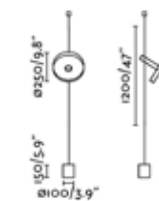

ブラックメタルとゴールドをスタイリッシュに組み合わせたトレンドデザイン。

● FA20160 pendant
[光源] 1xE27 4W 2700K 400lm LED
[材質] メタル
[重量] 約 1.4Kg
□ ● 1.5 MT

p.22
FLOOR

p.30
WALL

● FA20166-95 pendant

[光源] 1xE27 4W 2700K 400lm LED
[材質] メタル
[重量] 約 5.8Kg