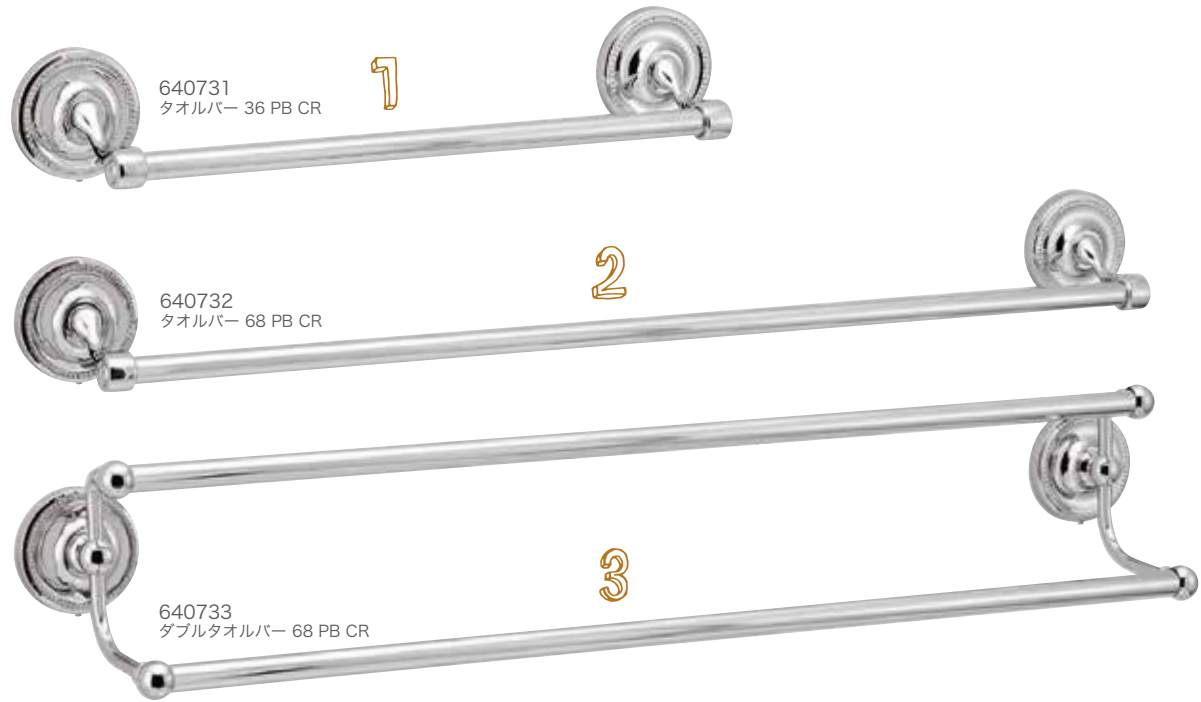

CHROME

SPECIAL ANTIQUE