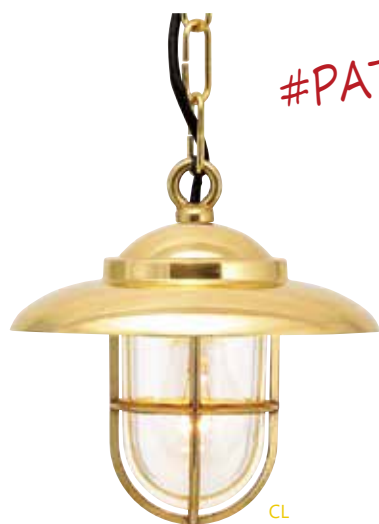

PENDANT LIGHT

使いやすいミドルサイズのペンダントライトと、1灯でも充分な明るさと存在感のあるラージサイズのペンダントライトはお部屋のアクセントに。個性的なデザインのライトが揃っていますので食卓など家族や仲間が集まる場所におすすめ。取り付けは角型シーリングキャップをはめるだけの簡単接続です。