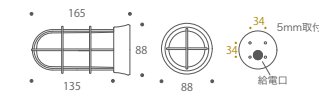

BH1000SLIM 1~4

細くのびやかなセードをまとったデザイン
LEDはエントランスに十分な明るさのシャンデリア型を採用