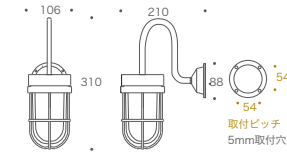

750365 BR6000A AN CL LE

BR2060 1~4

傘とガラスを保護している十字型グリルの重厚さと洗練された美しさが魅力

クリアガラス&白熱電球
BR2060 CL *
■CL 700163
■CR 700152
白熱電球 E26 40W

クリアガラス&LEDランパ
BR2060 CL LE *
■CL 700165
■CR 700159
電球型 LED E26 5W

くもりガラス&LEDランパ
BR2060 FR LE *
■CL 700164
■CR 700153
電球型 LED E26 5W