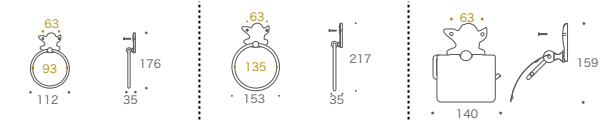

640073
TPH エンジェル

640208
エンジェル タオルバー S

640210
エンジェル タオルバー M

4 WOOD

640220
ウッドタオルバー 45
640224
ウッドタオルバー 45 AN

640222
ウッドタオルバー 70
640226
ウッドタオルバー 70 AN

2 STANDARD SERIES

640407
スタンドタオルリング
640408
スタンドタオルリング CR