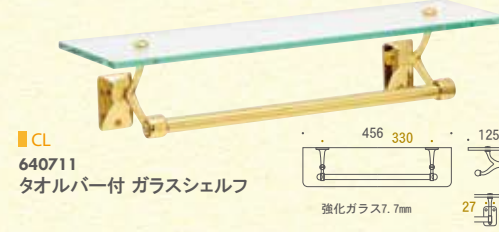

3 Towel bar × Glass shelf

- CL 640711

タオルバー付 ガラスシェルフ