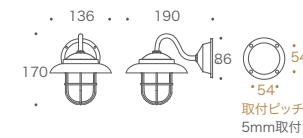

クリアガラス&LEDランプ
BR1760 CL LE
電球型 LED E17 4W

BR1760 1~4

湾曲したアームと傘付きのデザインで人気
愛らしい小型マリンブラケットライト
※「PETE」は(株)ゴリーキアイランドの登録商標です。

クリアガラス&白熱電球
BR1760 CL
白熱電球 E17 40W