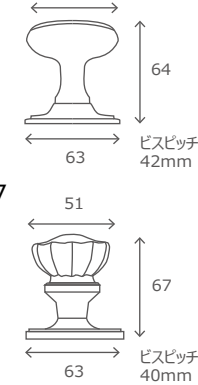

Attachment