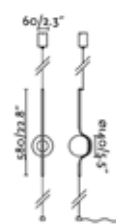

[光源] 内蔵 LED (13W 2700K 600lm)
[材質] 本体: メタル、グローブ: オパールガラス
[重量] 約 3.4Kg

p.21
TABLE

p.21
FLOOR

p.30
WALL

● FA29694
● FA29699 pendant

[光源] 内蔵 LED (6W 2700K 570lm)
[材質] 本体: メタル、グローブ: オパールガラス
[重量] 約 2.5Kg

WHIZZ

ウィズ BY CRISTOPH F. WAGNER