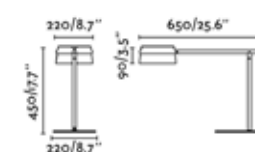

LOOP

ループ BY ESTUDI RIBAUDI

桜の木を使った木製のシェードとブラックメタルが近代的で温かみのあるデザイン。

- FA29568 table

[光源] 内蔵 LED (6W 2700K 600lm DIMMABLE)
[材質] 本体: メタル、シェード: 木製
[重量] 約 4.7Kg

DIM 2 MT 35°

TOUCH DIMMER

- FA29569 floor