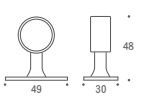

- 620608 ポスト S 19
- 620609 ポスト S 19 CR
- 620619 ポスト S 19 AN
- 620506 ポスト S 19 WAB
- 620512 ポスト S 19 BK
- 620592 ポスト S 19 EG