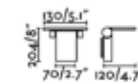

WOOD

ウッド

照らす角度を調整できます

● FA74455 wall

【電球】 内蔵 LED(SMD LED 10W 3000K 600lm)

【材質】 本体：メタル

グローブ：ポリカーボネート

【重量】 約 0.7Kg