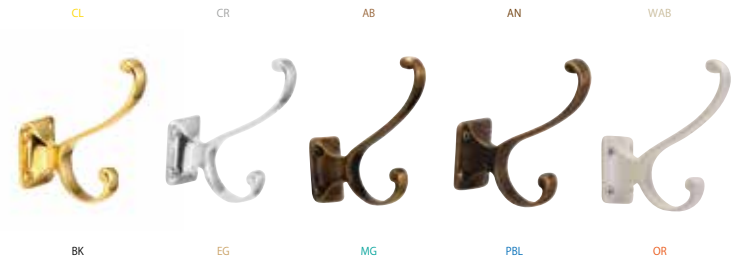

All 10 Colors

1. 1: フックコート M
   W32 / H85 / D76

CL	610430	BK	610937
CR	610632	EG	610111
AB	610843	MG	610112
AN	610037	PBL	610110
WAB	610057	OR	610113