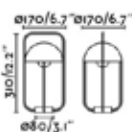

ジェリーフィッシュ BY NAHTRANG

クラゲをモチーフにしたデザインの充電式ポータブルライト。
光源近くにあるスイッチボタンにて3段階調光が可能。

● FA24523

○ FA24524 portable

[光源] 内蔵 LED (3W 2700K 300lm DIMMABLE)
[材質] メタル
[重量] 約 2.1Kg

Max. 9h Worktime
8h Charge

1W 100lm 2W 200lm 3W 300lm