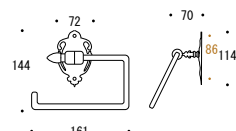

CLEAR

LUXURY ITEMS AR Series ARABESQUE

限られた空間で最大限に
〈自分らしく〉過ごしたい。

当社バスタイレタリーアクセサリの中で、最もクラシカルな路線となるARシリーズ。アラベスク調の優雅な台座と、装飾を施したバーが美しく調和する。真鍮をふんだんに使い厚みの増したフォルムは重厚感に溢れ、気品が漂う。ゴーリキアイランドが高級ラインナップとして、新たな志向を提案するアイテムである。

表面の仕上げは3タイプ。真鍮独特のゴージャスな輝きが持続され、お手入れの簡単な真鍮クリア仕上げ、シックな装いに荘厳さを感じるスペシャルアンティーク仕上げ、過度に主張することなく、持つ人の個性を引き立ててくれるエレガントさが魅力のホワイトアンティーク仕上げを用意。取付は壁面へ直接ビス止めするタイプで施工しやすいのも魅力的。ビスは台座柄の一部として溶け込み目立たないデザイン。

01.

02.

芯棒はネジ式の留め具を外し、左右の入替と角度調節が可能。

03.

04.

05.

06.

02. TPH AR

SPECIAL ANTIQUE

01.

03.

04.

02.

05.

06.

WHITE ANTIQUE

01. ※タオルリング AR
WAB仕上げはございません。

01.

03.

04.

02.

05.

06.