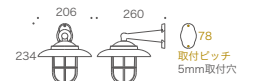

700164 BR2060 FR LE

BR2118 1~4

丸みを帯びた傘とガラスがフェミニンな印象
泡入りガラスは壁面に映し出すきらきらした光が特長