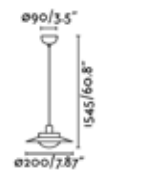

● FA62134

● FA62135 ceiling/wall

[光源] 1x G9 3W 3000K 270lm LED
[材質] 本体：メタル
グローブ：オパールガラス
[重量] 約 0.7Kg

SIDE

サイド BY ÀLEX & MANEL LLUSCÀ

● FA62138

● FA62139 pendant

[光源] 1x G9 3W 3000K 270lm LED
[材質] 本体：メタル
グローブ：オパールガラス
[重量] 約 1Kg