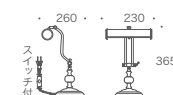

Open

Piano Light

かつてピアノの譜面を照らす目的で使われていたライト
スマートなラインが美しいスタイリッシュなスタンドライト

ピアノライト RE

4 室内用
■ CL 700050
■ AN 700051

白熱電球 E26 40W
回転スイッチ (コード: 約 170cm)
重量 約 1.2Kg 国内検査

可倒式のロングアームが美しい
台座を絞ったスタイリッシュなデザイン

700050