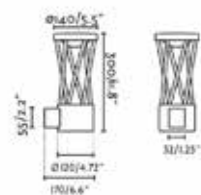

p.38
BEACON

● FA71285 wall

【電球】 内蔵 LED(SMD LED 10W 3000K 500lm)

【材質】 本体：アルミニウム

グローブ：オパールポリカーボネート

【重量】 約 1.6Kg