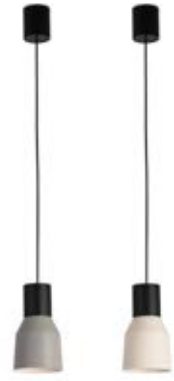

KOMBO

コンボ BY NUTCREATIVES