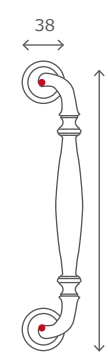

Door Handle

ドアのハンドルとノブ、ドアを開ける者は必ず触れる場所、オーナーの趣向を来訪者へ最初に伝える重要な建具。それだけに本物を使った素材を選びたい。ゴーリキアイランドが提案する真鍮を贅沢に使った大型のドアハンドル。時間とともにゆっくりとアンティーク調に変色していくシンプルな磨き仕上げです。

1. DOOR HANDLE DH1

620845 ドアハンドル DH1
Polished finish **PL**
クローゼットの扉や大型引き出しの引き手としても使える中型ドアハンドル

2. DOOR HANDLE DH2 L

620846 ドアハンドル DH2 L
Polished finish **PL**
優雅なラインを描くハンドルと重厚なプレートが豪華な大型ドアハンドル 左ハンドル

3. DOOR HANDLE DH2 R

620847 ドアハンドル DH2 R
Polished finish **PL**
右ハンドル仕様の大型ドアハンドル
両開きのドアには、合わせて左右に取り付ける重厚な扉が完成する

4. DOOR HANDLE DH3 WOOD

620848 ドアハンドル DH3 WOOD
Polished finish **PL**
Wooden handle
木製のハンドルが優しい大型ドアハンドル

used for one year

in our company
2014~2015

1

● ボルトピッチ 220mm
重量 550g

2

取付ビス穴 6箇所
ビス穴径 4.1φ
重量 1250g

3

4

● ボルトピッチ 387mm
重量 530g

5

Attachment

対応ドア厚 28mm ~ 40mm

6

6. DOOR KNOB DN3

620853 ドアノブ DN3 trapezoid
Polished finish **PL**
角ばった塊のようなデザイン
シンプルだが重厚な存在感を感じる

7

5. DOOR KNOB DN1

620851 ドアノブ DN1 オーバル
Polished finish **PL**
優雅なカーブを描く楕円形のノブが特徴
控えめな装飾に気品を感じる

7. DOOR KNOB DN4

620854 ドアノブ DN4 ロータス
Polished finish **PL**
アンティークな装いでクラシカルなデザイン
光に当たるときらりと輝くガラスのノブが特徴

8

8. DOOR KNOB DN6

620856 ドアノブ DN6 キクロス
Polished finish **PL**
シンプルで様々なドアに合わせやすいデザイン
さりげなくお部屋を演出してくれる

6

Shaft
角芯 8mm

Latch

バックセット 58mm
ビスピッチ 42mm

Strike

30mm width, 58mm height, 42mm bolt pitch

PL: 真鍮磨き仕上げ (真鍮独特の色の変化があります)