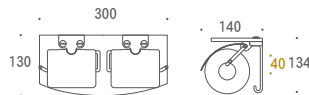

TPH ガラスシェルフ W

- CL 640713
- CR 640721
- AB 640468
- AN 640714
- WAB 640715
- BK 640716
- PBL 640717
- EG 640722
- MG 640723