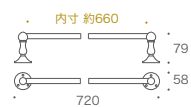

4 タオルバー 68 SB