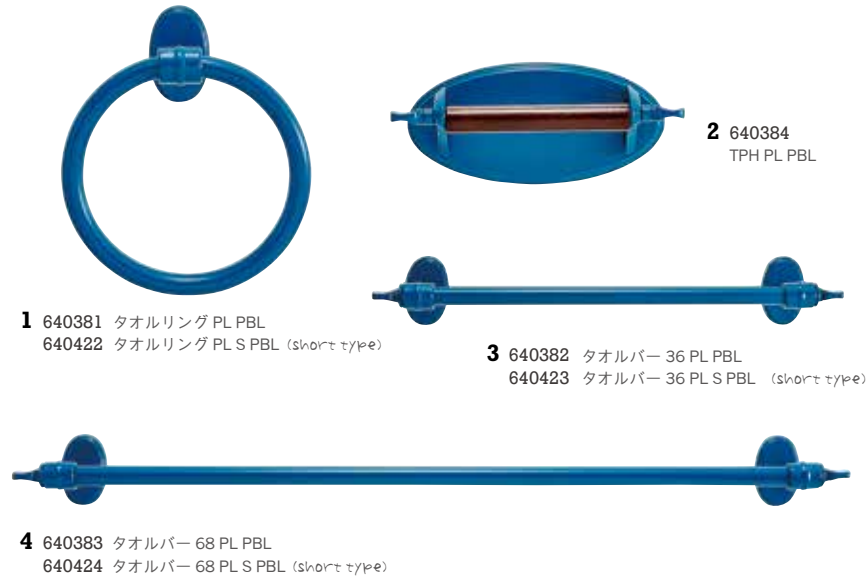

無駄のないシンプルなデザインがPLシリーズの特徴。空間をクリーンでモダンな印象にまとめてくれる。取付ビスが隠れる構造で一枚の真鍮板(プレート)をイメージした。シンプルさを重視しているが質感にはこだわり、太いパイプと厚みのある台座が素材の持つひとつ上のベーシックを演出。カジュアルとの2面性を持つこの“丁度の品の良さ”が幅広いスタイリングを楽しめるポイント。

←
MASTER PIECE
item
DESCRIPTION