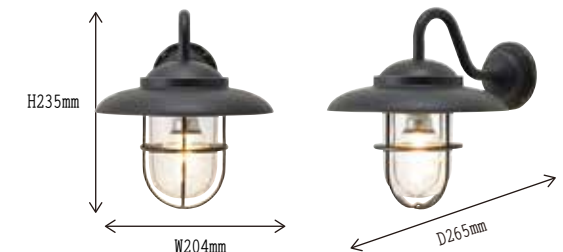

CR
クリアガラス&白熱電球

700457 BR1760 CL LE

BR1760 BR5060 Comparison ~どう違うの? BR1760とBR5060~

✓BR1760は小さな空間にも使えるコンパクトな
ポーチライト 広い空間には複数並べても
表札の上 洗面台の補助照明 etc...

✓BR5060は存在感のある大きさの中型ポーチライト
家の印象を決める場所に
玄関周り 門柱灯 etc...

Bracket light