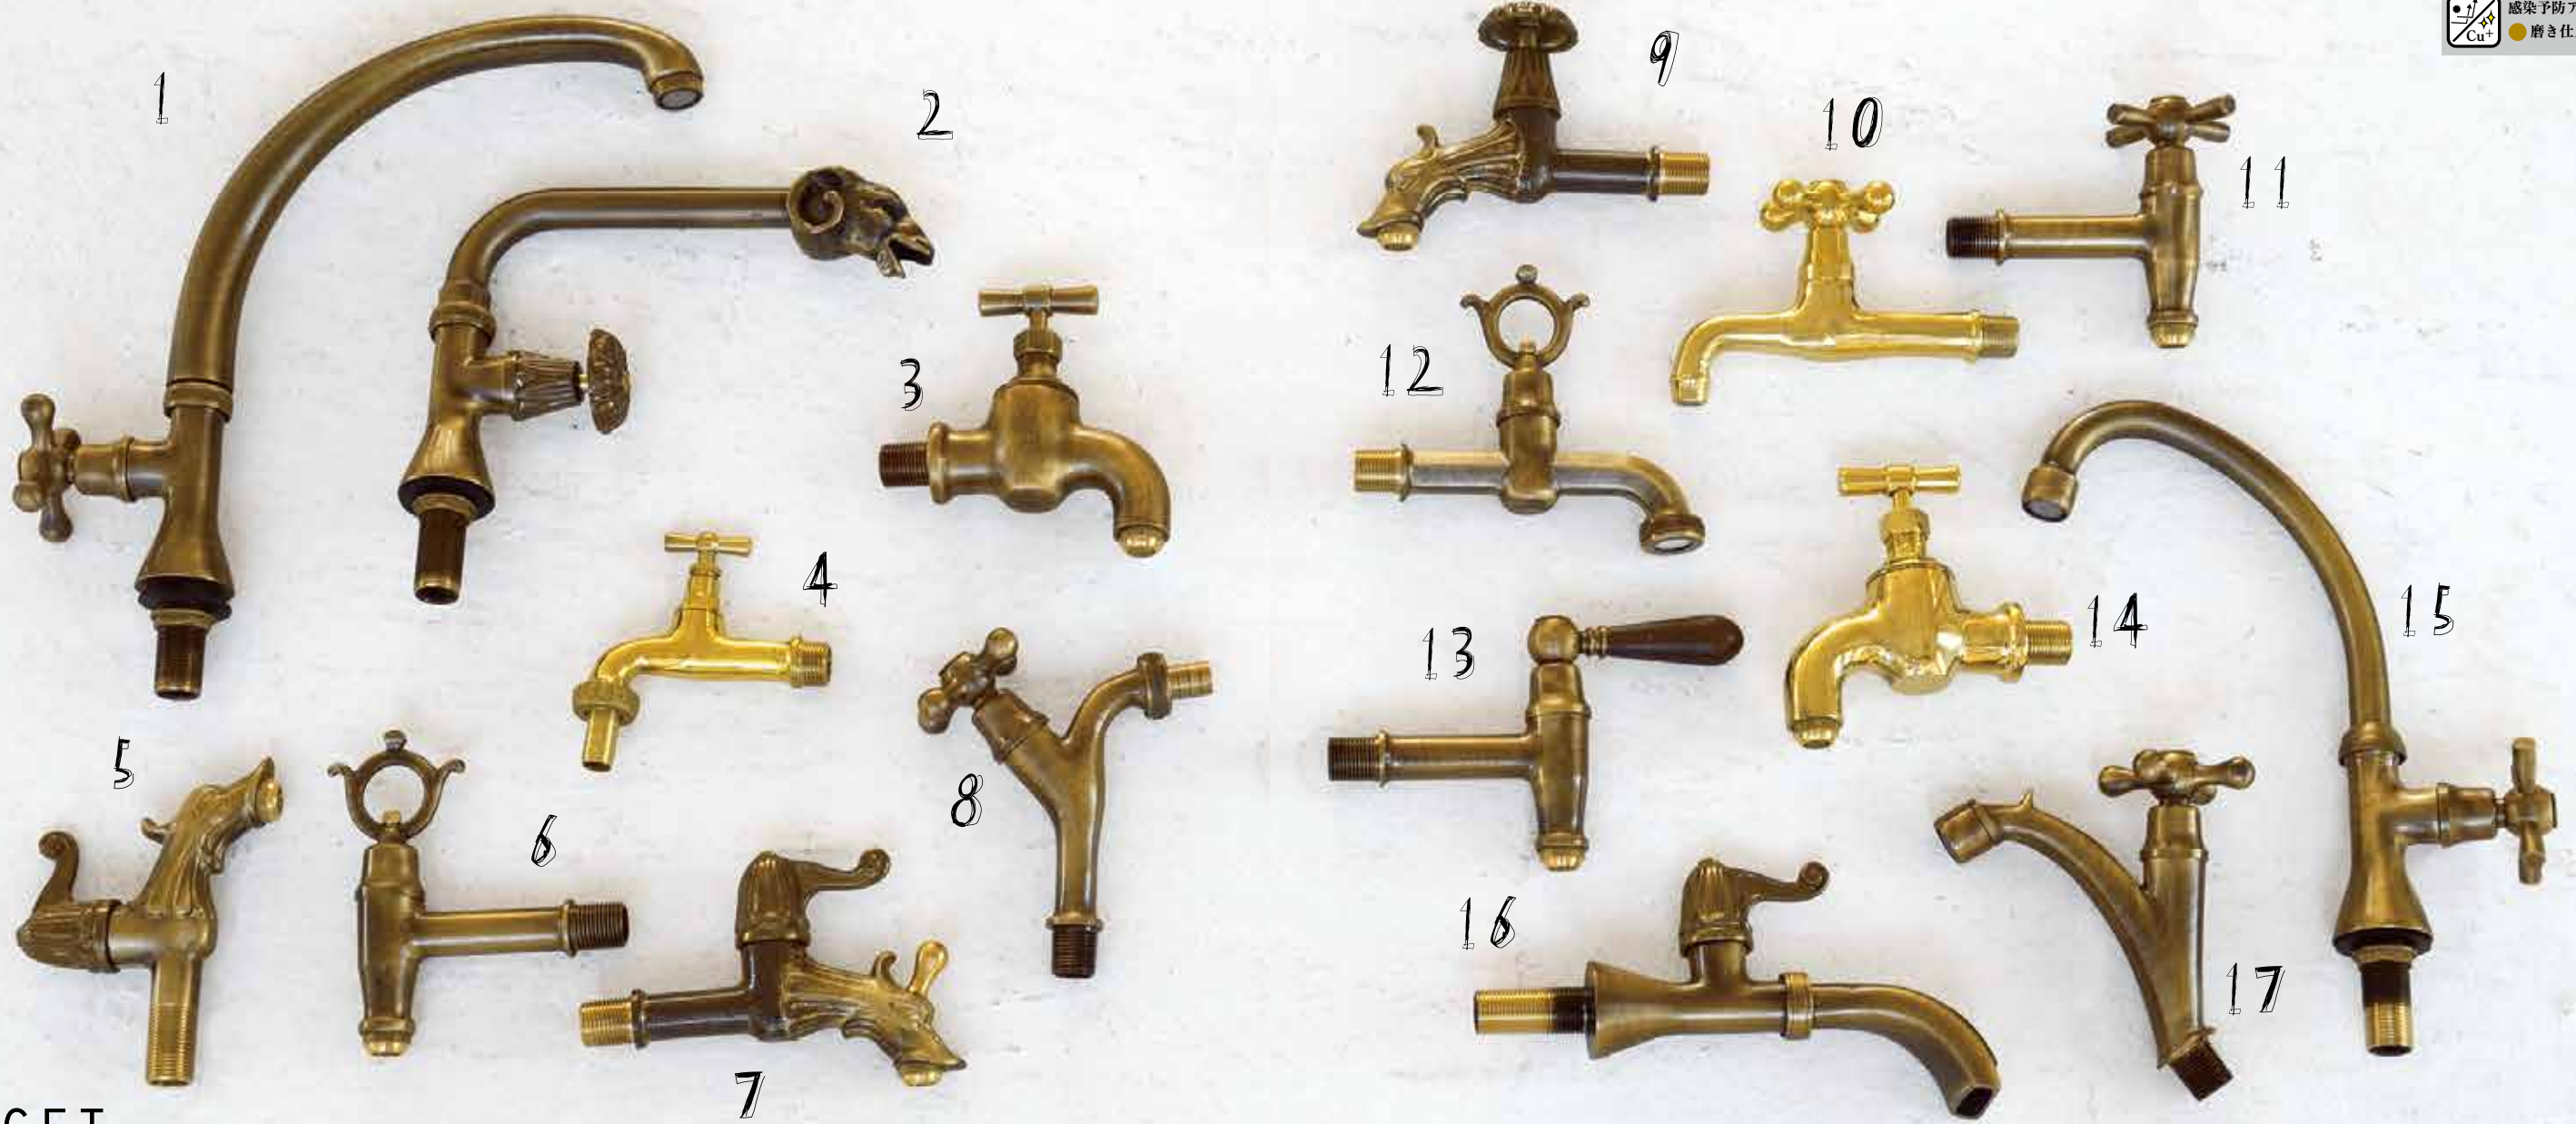

FAUCET

MADE IN ITALY

1 870622 水栓 OB1 HL 100 240 285 50 スバウト 左右回転式 PJ1/2	2 870623 水栓 OB ゴート 100 230 175 50 スバウト 左右回転式 PJ1/2	3 870613 水栓モデナ AB 110 130 43 80 PJ1/2	4 870609 水栓トリエステ S ● 122 110 12 108 30 49 15 PJ1/2	5 870603 水栓サーベントショート 147 125 22 105 PJ1/2 53
6 870607 水栓 L1 133 144 PJ1/2 119 14	7 870620 水栓サーベント LH 163 150 105 PJ1/2 53	8 870615 水栓トレント HA 145 120 PJ1/2 130	9 870604 水栓サーベントロング 163 150 13 115 PJ1/2 49	10 870610 水栓トリエステ M ● 175 161 34 103 PJ1/2
11 870618 水栓 L3 120 120 PJ1/2 100	12 870605 水栓ヘキサゴン 60 138 24 142 PJ1/2 60 162	13 870617 水栓 L2 120 120 PJ1/2 100	14 870614 水栓モデナ ● 130 43 80 PJ1/2	15 870621 水栓 OB1 ML 100 175 255 スバウト 左右回転式 PJ1/2 50
16 870606 水栓スィープ 111 166 50 216 PJ1/2 52	17 870616 水栓トレント 145 120 PJ1/2 130			

ⓐ G1/2 変換アダプター付属 ● 真鍮磨き仕上げ

Plate (ローゼット)

※附属のプレート（ローゼット）は写真のものと異なる場合がございますのでご了承ください。

附属プレート対象品 (壁面取付部の化粧プレート)

01. 870603 水栓サーベントショート
- 870620 水栓サーベント LH
02. 870609 水栓トリエステ S
- 870610 水栓トリエステ M
03. 870604 水栓サーベントロング
04. 870614 水栓モデナ
05. 870605 水栓ヘキサゴン
- 870607 水栓 L1
- 870615 水栓トレント HA
- 870616 水栓トレント
- 870617 水栓 L2
- 870618 水栓 L3
06. 870613 水栓モデナ AB

Conversion adapter

ⓐ G1/2 変換アダプター (870699)

ⓐマークの商品は附属の泡沫アダプターと交換する事で、市販のワンタッチホースジョイントなどを取付ける事ができる G1/2 変換アダプターが附属しています。(ホースジョイントはネジ寸法 G1/2 タイプを別途お求めください。)

※ご注意ください

04.08. 870609 / 870615 [水栓トリエステ S / 水栓トレント HA] ホースは直接吐水口へ差し込み事で使用いただけます。
03.14. 870613 / 870614 [水栓モデナ AB / 水栓モデナ] クラシカルな構造のため、止水の際にはハンドルを強く締めこんでください。
水漏れする場合がございます。07. 870620 [水栓サーベント LH] 吐水口を指で塞ぐと顔の部分から水が出て飲む事が出来るユニークな水栓。13. 870617 [水栓 L2] 屋外の使用では経年劣化により木製レバーの色落ち、ひび割れが見られる場合がございます。45°開閉式のレバーハンドルの為、微妙な水量調節は出来ません。デザイン性重視の機構となりますのでご了承ください。16. 870606 [水栓スィープ] 取付ネジの長さが 50mm と長い為、取付箇所に合わせ、切断するなど別途加工いただく必要がある場合があります。