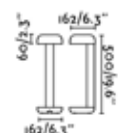

FA71206 beacon

【電球】内蔵 LED(SMD LED 9W 3000K 720lm)
【材質】本体：アルミダイキャスト
グローブ：ポリカーボネート
【重量】約 1.6Kg
IP65