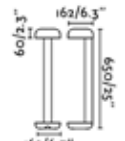

FA71207 beacon

【電球】内蔵 LED(SMD LED 9W 3000K 720lm)
【材質】本体：アルミダイキャスト
グローブ：ポリカーボネート
【重量】約 1.8Kg
IP65

FA71208 accessory

【材質】ポリカーボネート
【重量】約 0.4Kg
【備考】フラワーポット