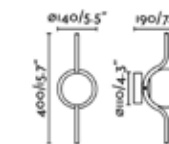

HAN

ハン BY GOULA / FIGUERA

コートハンガーの機能を持つライト。
柔らかい光を放ちます。

- FA01000
- FA01001 wall

[光源] 内蔵 LED (6W 2700K 500lm)
[材質] 本体: メタル+アルミニウム
グローブ: オパールアクリル樹脂

[重量] 約 2.8Kg

STONE

ストーン BY ÀLEX & MANEL LLUSCÀ

セメントの質感が楽しめるスポットライト。
1灯~3灯タイプの中から照らしたいものに合わせて選べます。

- FA43500 wall

[光源] 1xGU10 8W 2700K 500lm LED
[材質] メタル、セメント

[重量] 約 0.7Kg

- FA43501 wall

[光源] 2xGU10 8W 2700K 500lm LED
[材質] メタル、セメント

[重量] 約 1.8Kg

- FA43502 wall

[光源] 3xGU10 8W 2700K 500lm LED
[材質] メタル、セメント

[重量] 約 3Kg

LE VITA

レ・ヴィタ BY NAHTRANG

シックな空間を演出するウォールライト。

p.21
TABLE

p.21
FLOOR

p.25
PENDANT

- FA29690
- FA29695 wall

[光源] 内蔵 LED (6W 2700K 570lm CRI>80)
[材質] 本体: メタル、グローブ: オパールガラス

[重量] 約 1.9Kg

WHIZZ

ウィズ BY CRISTOPH F. WAGNER

ブラックメタルとゴールドをスタイリッシュに組み合わせた
トレンドデザイン。

- FA20167 wall

[光源] 1xE27 4W 2700K 400lm LED
[材質] メタル

[重量] 約 4.3Kg

ADJUSTABLE

p.22
FLOOR

p.26
PENDANT

ADJUSTABLE

- FA20165-95 wall

[光源] 1xE27 4W 2700K 400lm LED
[材質] メタル

[重量] 約 1.7Kg

注) 付属する電球は写真のものとは違います