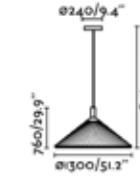

● FA20124

● FA20127 pendant

[光源] 4x E27 4W 2700K 400lm LED
[材質] 本体：メタル、シェード：パピルス
[重量] 約 30Kg

FA20124