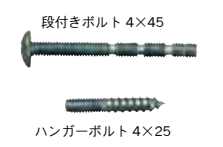

※奥行(D)は記載されている寸法とは別に板に入り込む部分が10mmほどあります

IDEA

ツマミの取付部品は
2つのボルトが付属

段付ボルトは板厚に合わせてペンチで折ることが出来る優れたもの。引出など裏面から取付けが出来るように使えます。

ハンガーボルトは壁面など前からしか取付けが出来ない場所に使用します。引手としての使用だけでなく、フックのように使うことも可能です。※ガラスツマミには付属されていません。