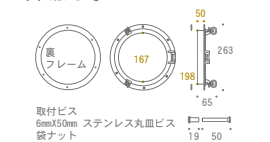

取付ビス 6mmx50mm ステンレス丸皿ビス 袋ナット

取付ビス 6mmx50mm ステンレス丸皿ビス 袋ナット