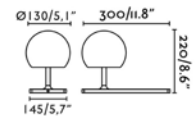

NIKO

ニコ BY NAHTRANG

スマートフォンのワイヤレス充電機能付き卓上ライト。
スイッチを押すことで3段階調光が可能。

- FA01007A
- FA01025A table

[光源] 内蔵 LED (SMD 7W 3000K 500lm DIMMABLE)
[材質] 本体: アルミニウム + 木
グローブ: オパールガラス (FA01007)
ポリカーボネート (FA01025)

[重量] 約 1.6Kg
DIM 5Vdcdc/2A Wireless charger SWITCH

p.31 WALL

LE VITA

レ・ヴィタ BY NAHTRANG

シックな空間を演出するデザイン。
スイッチを押すことで3段階調光が可能。

- FA29692D
- FA29697 table

[光源] 内蔵 LED (6W 2700K 570lm CRI>80 DIMMABLE)
[材質] 本体: メタル、グローブ: オパールガラス
[重量] 約 2.6Kg

DIM 2 MT

TOUCH DIMMER

p.30 WALL

p.25 PENDANT

- FA29693D
- FA29698 floor

[光源] 内蔵 LED (6W 2700K 570lm DIMMABLE)
[材質] 本体: メタル、グローブ: オパールガラス
[重量] 約 4.9Kg

DIM 2 MT

TOUCH DIMMER

WHIZZ

ウィズ BY CRISTOPH F. WAGNER

ブラックメタルとゴールドをスタイリッシュに組み合わせたトレンドデザイン。

- FA20164-95 floor

[光源] 1 x E27 4W 2700K 400lm LED
[材質] メタル
[重量] 約 6.8Kg

3.7 MT

p.26 PENDANT

p.30 WALL

注) 付属する電球は写真のものとは違います

ADJUSTABLE

GUEST

ゲスト BY ANDREU CARULLA

ソファやベッドの脇に最適なフロアライト。
取り外し可能なコルクのシートが付いています。

- FA01046 floor

[光源] 1 x E27 4W 2700K 400lm LED
[材質] アルミニウム
[重量] 約 6.5Kg

1.8 MT

注) 付属する電球は写真のものとは違います

SWITCH

LOOP

ループ BY ESTUDI RIBAUDI

桜の木を使った木製のシェードとブラックメタルが近代的で温かみのあるデザイン。

- FA29568 table

[光源] 内蔵 LED (6W 2700K 600lm DIMMABLE)
[材質] 本体: メタル、シェード: 木製
[重量] 約 4.7Kg

DIM 2 MT 35°

TOUCH DIMMER

- FA29569 floor

[光源] 内蔵 LED (6W 2700K 600lm DIMMABLE)
[材質] 本体: メタル、シェード: 木製
[重量] 約 6.1Kg

DIM 2 MT 35°

CLIP INCLUDED (FA29568)

p.32 WALL