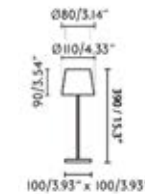

CAT

キャット BY NAHTRANG

- FA71562
- FA71563
- FA71564 portable

【電球】 1xE27 4W 2700K 400lm LED
【材質】 本体：アルミニウム
グローブ：MDPE（中密度ポリエチレン）
【重量】 約 0.7Kg
IP54 5MT

- FA71556 accessory

【材質】 スチール
【重量】 約 0.1Kg

ARGUS

アーガス

ワイヤレスポータブルライト。
タッチセンサーで簡単にオンオフ可能。

- FA70784 portable

【電球】 内蔵 LED(SMD LED 2W 3000K 220lm)
【材質】 アルミニウム
【重量】 約 1.3Kg

10H WORKTIME
6H CHARGE

KERALA

ケララ

USB充電機能付きの3段階調光可能なポータブルライト。
停電時にも役立ちます。

- FA74454 portable

【電球】 内蔵 LED(SMD LED 5W 3000K 400lm DIMMABLE)
【材質】 本体：アルミニウム
グローブ：ガラス
【重量】 約 2.5Kg

6H WORKTIME
8H CHARGE

TASK

タスク

キノコを連想させる楽しいデザインの3段階調光可能なポータブルライト。

- FA70914 portable

【電球】 内蔵 LED(SMD LED 2W 3000K 263lm 6H-263lm/15H-103lm/80H-16lm DIMMABLE)
【材質】 本体：アルミニウム
グローブ：ポリカーボネート
【重量】 約 1.3Kg

6H WORKTIME
5H CHARGE

BALDA

バルダ

全体が光る屋外用のポータブルライト。2サイズ展開。

- FA70498 portable

【電球】 1xE27 4W 2700K 400lm LED
【材質】 オパールポリエチレン
【重量】 約 1Kg

- FA70499 portable

【電球】 1xE27 4W 2700K 400lm LED
【材質】 オパールポリエチレン
【重量】 約 2Kg

TOC

トック

ワイヤレスの卓上ポータブルライト。
タッチセンサーで簡単にオンオフ可能。

- FA70775
- FA70776
- FA70777 portable

【電球】 内蔵 LED(SMD LED 2.2W 3000K 180lm DIMMABLE)
【材質】 本体：アルミニウム
グローブ：ポリカーボネート
【重量】 約 1.4Kg

9H WORKTIME
5H CHARGE