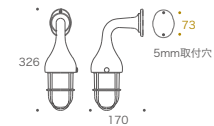

CR 700282

白熱電球 E26 40W
重量 約 1.9 kg

くもりガラス&LEDランプ
BR2075 FR LE ＊ 4 室内用

CL 700180

CR 700181

電球型 LED E26 5W
重量 約 1.9 kg

くもりガラス

ピアノライト ウォール 4 室内用