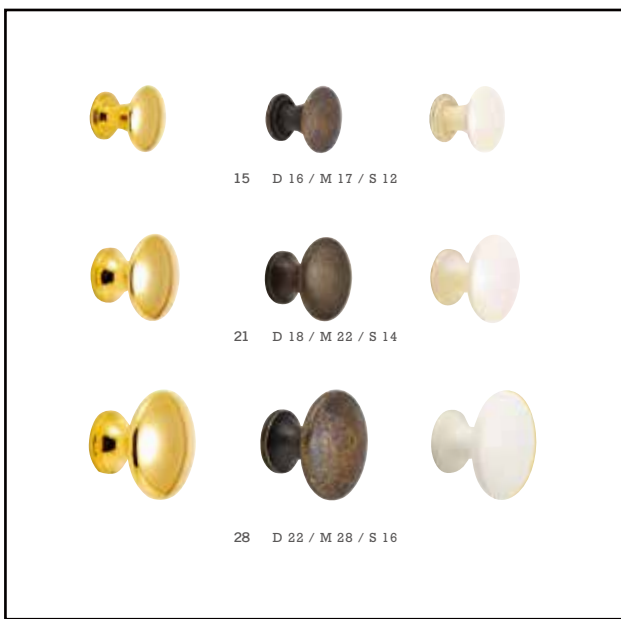

Color レトロ・ポップなカラーも選べます
※カラー表記をご確認ください。(一部商品のみになります。)

BK EG MG PBL HL

2. STANDARD ITEM

DECORATION KNOB

{ 装飾ツマミ }

スタンダードな形に施したフェミニンなデコレーションがひとさじの格好良さをプラス。磨き仕上げの他に古色仕上げ、古白色仕上げの3種類。

TYPE A ツマミ 713	TYPE B ツマミ 丸	TYPE C ツマミ 平
  20 D 21 / M 19 / S 10	 S D 18 / M 20 / S 18	 S D 18 / M 25 / S 16
  25 D 25 / M 24 / S 16	 M D 23 / M 25 / S 22	 M D 19 / M 30 / S 16
  30 D 30 / M 30 / S 17	 L D 25 / M 30 / S 22	 620352 ツマミ 平 M WAB

Item Variation
Point 細部が際立つシンプルデザイン

{ TYPE A }
花型をあしらった形状、凹凸部の陰影が上品さを演出
20 / 620751 ツマミ 713 20, 620312 ツマミ 713 20 AN, 620353 ツマミ 713 20 WAB
25 / 620750 ツマミ 713 25, 620313 ツマミ 713 25 AN, 620354 ツマミ 713 25 WAB
30 / 620749 ツマミ 713 30, 620314 ツマミ 713 30 AN, 620358 ツマミ 713 30 WAB

{ TYPE B }
クラシックな半丸型のデザイン、お気に入りのチェストをグレードアップ
S / 620440 ツマミ 丸 S, 620307 ツマミ 丸 S AN, 620327 ツマミ 丸 S WAB
M / 620439 ツマミ 丸 M, 620308 ツマミ 丸 M AN, 620328 ツマミ 丸 M WAB
L / 620438 ツマミ 丸 L, 620309 ツマミ 丸 L AN, 620329 ツマミ 丸 L WAB

{ TYPE C }
円盤形のデザイン
こちらは 2 サイズ展開
S / 620437 ツマミ 平 S, 620310 ツマミ 平 S AN, 620351 ツマミ 平 S WAB
M / 620436 ツマミ 平 M, 620311 ツマミ 平 M AN, 620352 ツマミ 平 M WAB