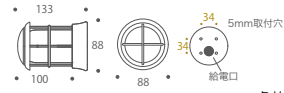

BH1000・BH1010 small size

ミニサイズ電球用の口径E17ソケットを装備した小型のマリンランプ
BH1000 ノーマルサイズでは大きすぎる場合や控えめな灯りでその場所を示すポジションライトとしておすすめです

BH1010MINI 1~4

BH1010 をそのまま小型化した遮光フード付きデザインの小型マリンランプ