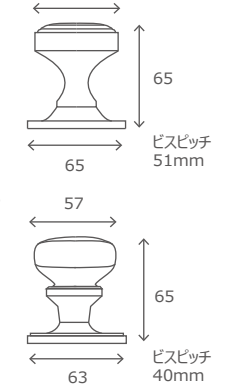

8. DOOR KNOB DN6

620856 ドアノブ DN6 キクロス
Polished finish **PL**
シンプルで様々なドアに合わせやすいデザイン
さりげなくお部屋を演出してくれる

6

Shaft
角芯 8mm

Latch

バックセット 58mm
ビスピッチ 42mm

Strike

30mm width, 58mm height, 42mm bolt pitch

PL: 真鍮磨き仕上げ (真鍮独特の色の変化があります)