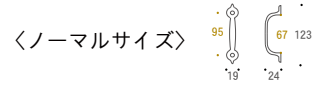

Category

HANDLES

GI VISUALUPARMORED
2SIZE FITTINGS

PL

STYLE NO: 01

HANDLE CN OVAL

SIZE: W123/H19/D24
NAME: ハンドル CN オーバル
COLOR No:

PL	620441
CR	620385
AB	620787
AN	620765
WAB	620361
BK	620393
EG	620540
MG	620545
PBL	620495
OR	620552