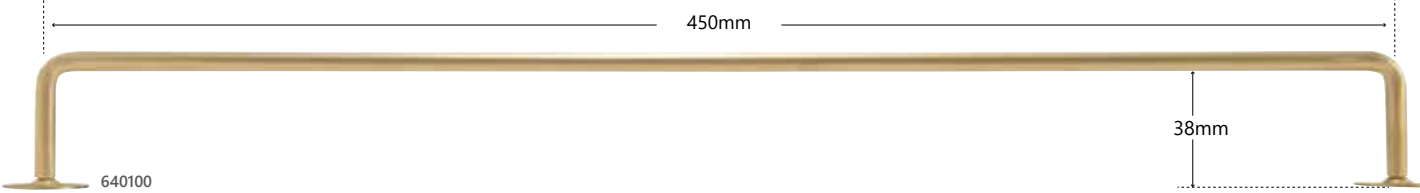

640100

PF ranka 45 RD
HL 640100
BK 640107
Size W478 / H28 / D45

PF lagom 45 RD
HL 640160
BK 640167
Size W478 / H28 / D45

※ビスピッチは丸台座、四角台座ともに20mm
※台座は取り外してよりシンプルな見た目にもすることも可能
(付属のビスで裏面から締め付け)
※rankaとpolkuは大型のクローゼットハンドルにすることも可能