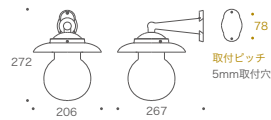

CR 700176

白熱電球 E17 40W
重量 約 2.5 kg

700176 BR2026 CR CL

クリアガラス&白熱電球
BR2071 CL ＊ 4 室内用

CL 700166

白熱電球 E26 40W
重量 約 1.8 kg

クリアガラス&白熱電球
BR2075 CL ＊ 4 室内用

CL 700171