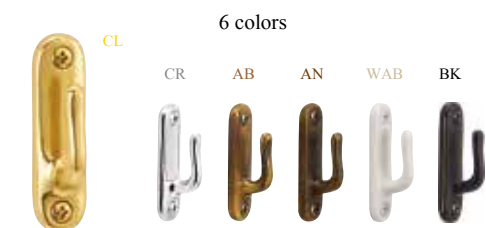

CURTAIN HOOK

カーテン選びも楽しいけれど、合わせるカーテンフックも
雰囲気にあわせて選んでみたい
カラーも充実した真鍮製のカーテンフック

HOOK CURTAIN S

フック カーテン S
W 15 / H 55 / D 20
CL 610906 AN 610039
CR 610622 WAB 610059
AB 610854 BK 610941

薄手のカーテンにシンプルで使いやすいスモールサイズの
カーテンフック 全6色の豊富なカラー