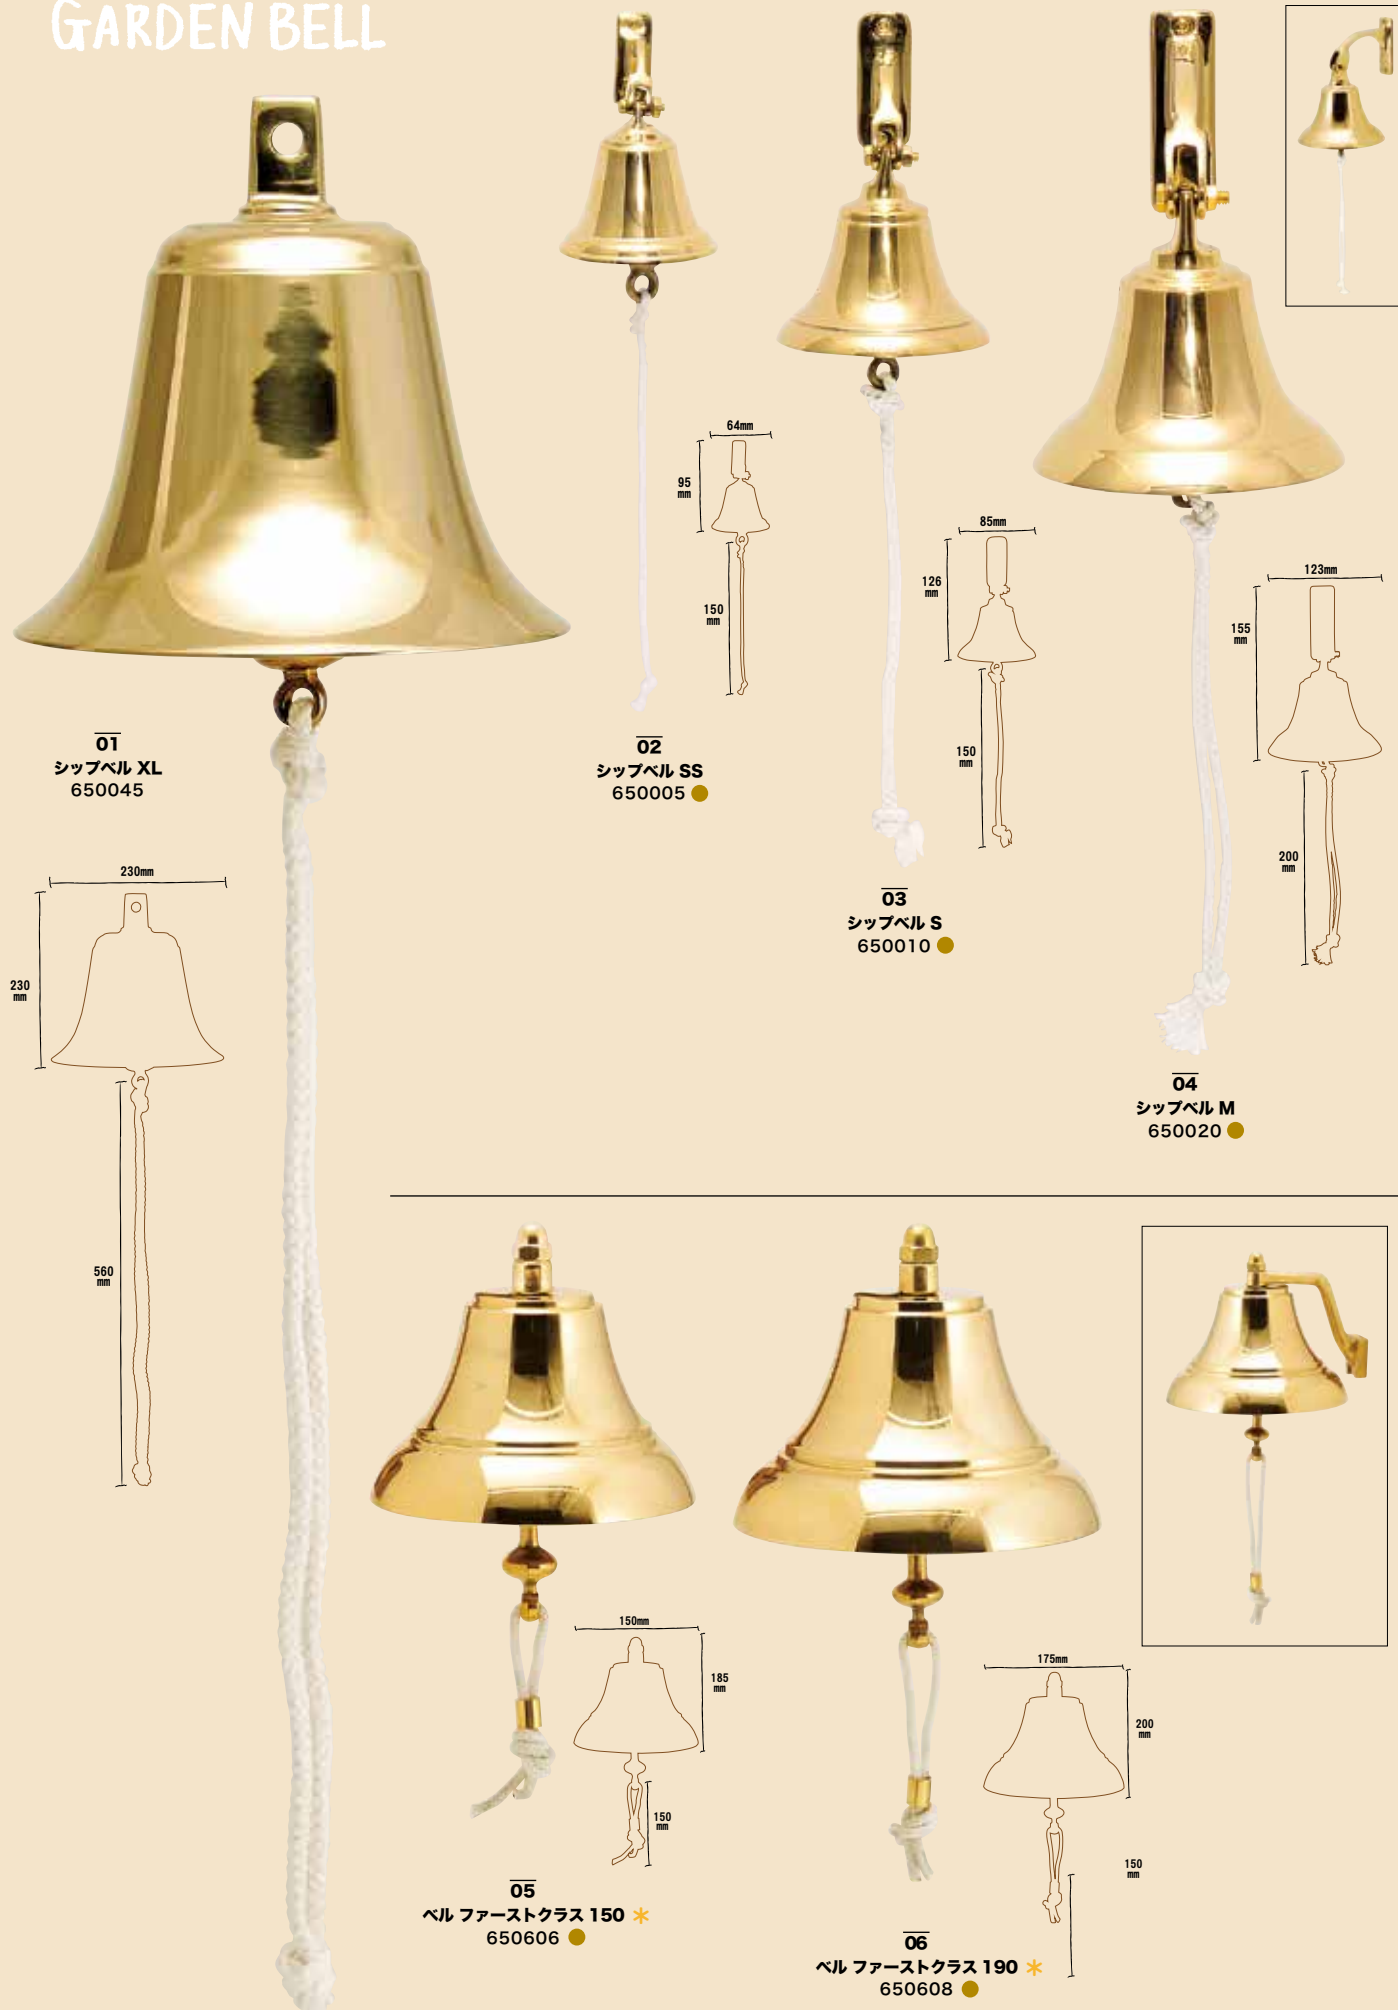

05
ベル ファーストクラス 150 *
650606 ●

06
ベル ファーストクラス 190 *
650608 ●

GARDEN BELL

01
シップベル XL
650045

02
シップベル SS
650005 ●

03
シップベル S
650010 ●