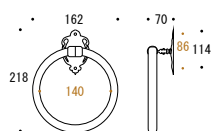

06.

01. タオルリング AR