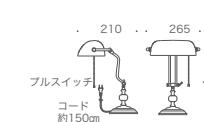

バンカーズライト RE

4 室内用
■ AN 700053

白熱電球 E26 40W
回転スイッチ (コード: 約 170cm)
重量 約 1.2Kg 国内検査

←開閉後の組み立て方は
こちらのQRコード動画を
ご確認ください。