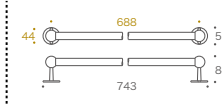

640073
TPH エンジェル

640208
エンジェル タオルバー S

640210
エンジェル タオルバー M

4 WOOD

640220
ウッドタオルバー 45
640224
ウッドタオルバー 45 AN

640222
ウッドタオルバー 70
640226
ウッドタオルバー 70 AN

2 STANDARD SERIES

640407
スタンドタオルリング
640408
スタンドタオルリング CR