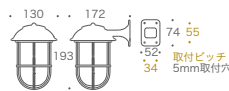

BH2034

LARGE SIZE

BH2226

BH2225

Bracket light

BR5000 1~4

ロングセールを続ける定番のマリンブラケットライト
控えめな傘が馴染みやすい

CR
クリアガラス&LED電球