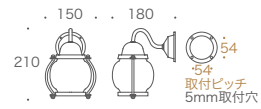

クリアガラス&白熱電球
BR1700 CL
白熱電球 E17 40W

■PL 700450
■AN 700451
■BK 700466

クリアガラス&LEDランパ
BR1700 CL LE
LED E17 5W

■PL 700470
■AN 700471
■BK 700476