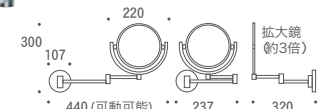

CLASSIC BRASS SERIES

BLACK

磨き上げた真鍮にマットなブラック塗装を施し、エッジを削ることで際立つ真鍮色の輝きが高級感を増す仕上げ。
エレガントなクラシックシリーズにブラック仕上げを施すことで、上品でクールな印象を与える。

EARTH GRAY

無垢の真鍮にアースカラーの塗装を施した優しい雰囲気仕上げ。
クラシックシリーズの中でもカントリー風のトイレトイレットペーパーホルダーにアースグレイ仕上げを施すことで、レトロな印象を与える。

MAY GREEN

無垢の真鍮にグリーン塗装を施した爽やかな仕上げ。
クラシックシリーズの中でもカントリー風のトイレトイレットペーパーホルダーにメイグリーン仕上げを施すことで、ポップな印象を与える。

ANGEL etc.

1 ANGEL SERIES

4 WOOD

2 STANDARD SERIES

3 INTERIOR MIRROR

船舶の丸窓がモチーフでミラー部分は開閉可能。

裏面は拡大鏡。鏡面を回転して使用可能。

5 SHELL

● 真鍮磨き仕上げ