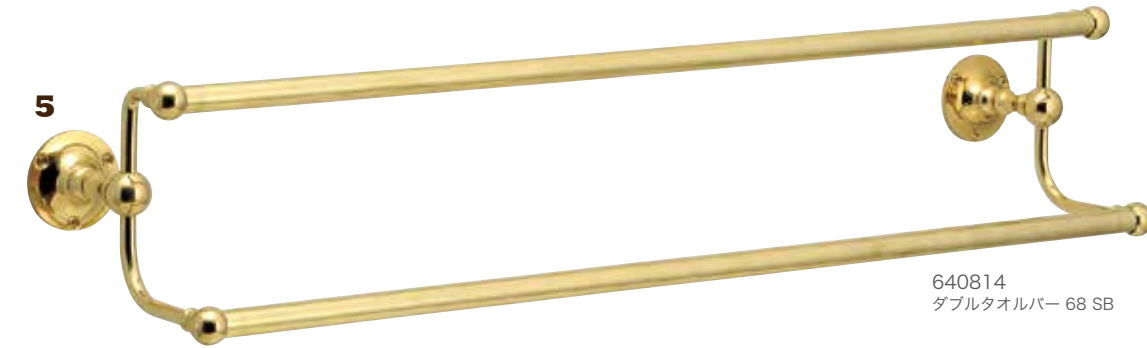

640813
タオルバー 68 SB

640814
ダブルタオルバー 68 SB

Pick UP !!

Hairline clear finish
&
Clear finish

ヘアラインクリアー仕上げは、落ち着いた味わい深い色味が人気。クリアー仕上げは、真鍮を磨き上げた艶のある輝きが魅力。どちらの仕上げも素材は無垢の真鍮で、一見、同じ金色に見えますが、仕上げの違いで異なる雰囲気となります。設置場所の雰囲気や好みに合わせてお選びください。