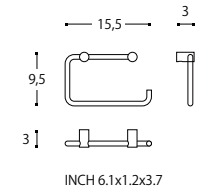

○
PAPER HOLDER WITH COVER

CS226 03 59
MATTE
CS226 36 59
SOFT BLACK