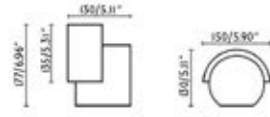

※印の付いた製品に接続する電線は、導体線径φ1.1mm、3芯線、ケーブル外径9mm程度のVCT及び2種以上のゴムキャブタイヤケーブル等をご使用ください。
尚、点検が可能な配線が必要です。ご購入前に必ず、電気工事業者様等にご確認ください。

NOBORU

ノボル

壁に面して設置することができる塀の外側などを照らすためのライト。

● FA70576 beacon

【電球】内蔵 LED(COB LED 16W 3000K 690lm)
 【材質】本体：アルミニウム
 グローブ：ガラス
 【重量】約 2Kg