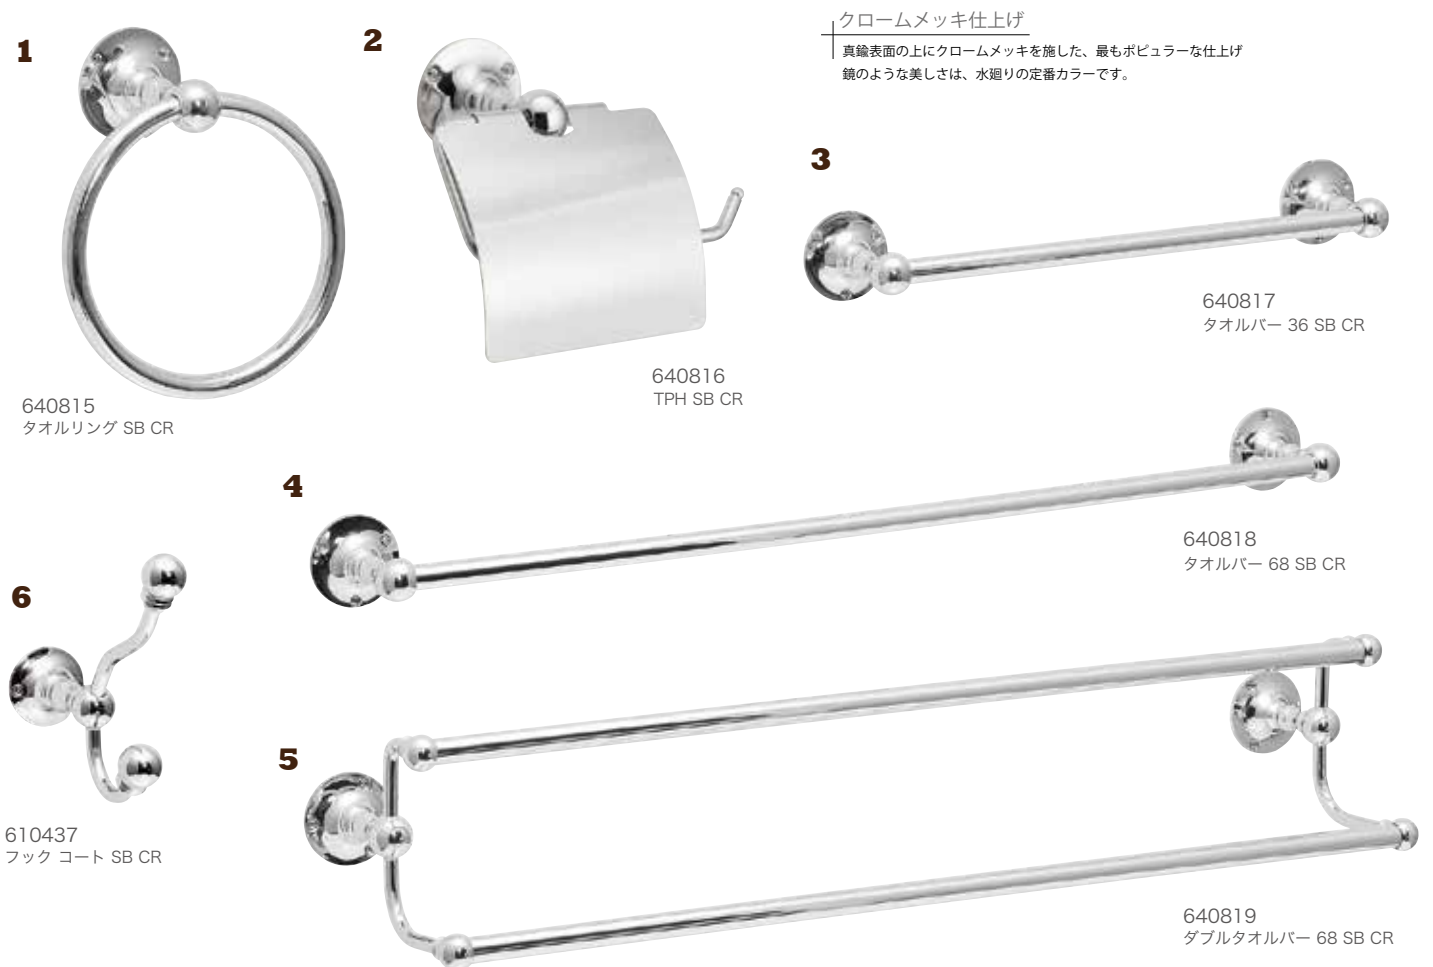

4 タオルバー 68 SB

5 ダブルタオルバー 68 SB

6 フックコート SB

アンティークニッケル仕上げ
 メタリックに黒く輝くアンティークニッケル仕上げ
 高級感の高いヘアラインと濡れたような深い艶を両立させた仕上げです。男性的な引き締まったカラーはこれまでにない個性的な水廻りを演出します。

古白色仕上げ
 象牙のような風合いのアンティーク調ホワイト仕上げ
 クラシカルな優しい印象のカラーは、明るい壁には自然に溶け込み、ダークな壁にはよく映えます。