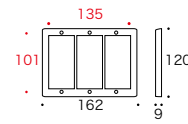

SWITCH PLATE

☆スイッチの種類

スイッチ面のサイズが大きく、ON/OFFの切り替えもポンと押すだけでできる使いやすいスイッチ。

[対応シリーズ]

コスモシリーズワイド21 / ラフィーネア / グレーシア

790201 PC PVD

790202 PC 02 PVD

790203 PC 03 PVD