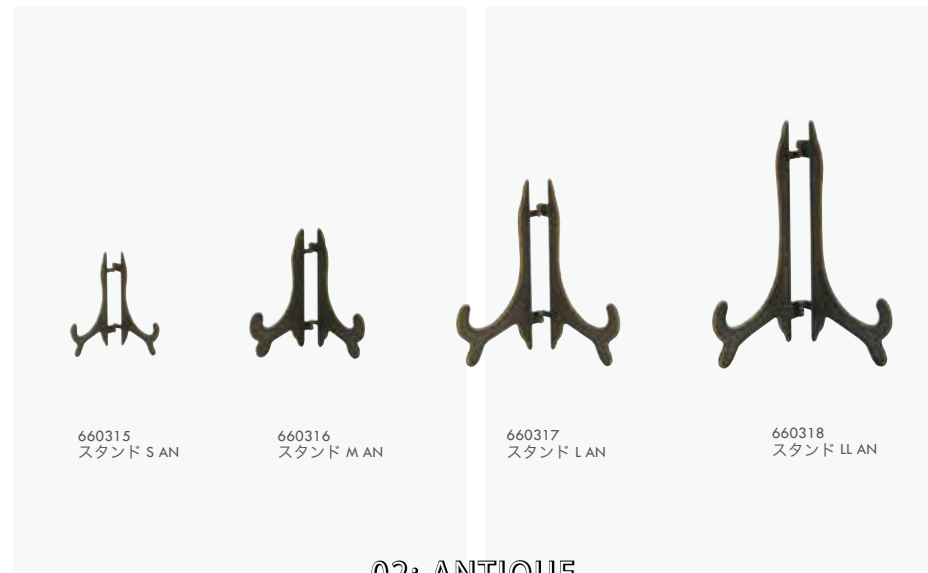

04: ARABESQUE

イタリア製☆真鍮磨き仕上げ

02: ANTIQUE

アンティークなデザインを引き立てる古色仕上げ

02: ANTIQUE

真鍮古色仕上げ

伝統的なヨーロッパクラシックデザインのイーゼル。写真フレームなど厚みのある展示品の使用や、ポストカードサイズ程度のディスプレイにも最適。

03: WHITE ANTIQUE