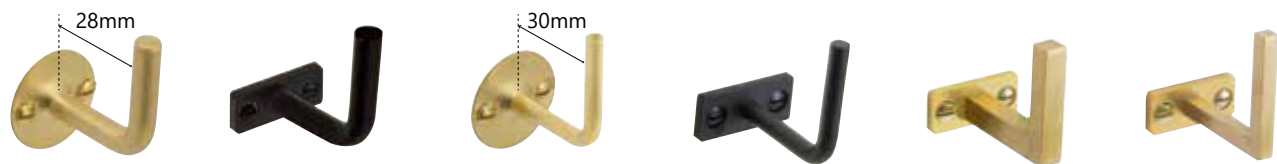

PRIME FIELD

PrimeField(素体)の名を冠するミニマリズムを追求したPFシリーズ

感染予防アイテム
HL:ヘアライン仕上げ

● HL (Hairline): 磨いた無垢の真鍮にヘアライン加工を施した仕上げ。キズが目立ちにくく、時間の経過とともに変化する深みのある色調が上質な空間を演出。

● BK (Black): 無垢の真鍮に艶消し黒色を塗装したマットなブラック仕上げは上質でクールな印象。お手入れは空拭きのみで簡単。

HOOK

フックの太さと台座の形が選べるフック

太めの紐もしっかり掛けられる広めの幅が実用的

PF ranka RD

HL 610025
BK 610150

Size W28 / H45 / D38

PF ranka SQ

HL 610026
BK 610151

Size W28 / H38 / D38

PF lagom RD

HL 610152
BK 610154

Size W28 / H45 / D38

PF lagom SQ

HL 610153
BK 610155

Size W28 / H38 / D38

PF polku SQ

HL 610157
BK 610159

Size W28 / H38 / D38

PF ihana SQ

HL 610161
BK 610163

Size W28 / H38 / D38

※ビスピッチは丸台座、四角台座ともに20mm