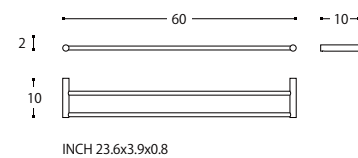

Logic

Design by Cosmic Studio

CS226 36 72

CS226 36 59

FINISHES 仕上げ

Matte

Soft Black

○
TOWEL RACK *

CS226 03 64
MATTE
CS226 36 64
SOFT BLACK

○
DOUBLE TOWEL RACK *

CS226 03 61
MATTE
CS226 36 61
SOFT BLACK

Logic

Design by Cosmic Studio

○
SWIVEL TOWEL RACK *
CS226 03 74
MATTE
CS226 36 74
SOFT BLACK

○
TOWEL RING *
CS226 03 72
MATTE
CS226 36 72
SOFT BLACK

○
PAPER HOLDER / TOWEL RACK *
CS226 03 54
MATTE
CS226 36 54
SOFT BLACK

○
PAPER HOLDER WITH COVER

CS226 03 59
MATTE
CS226 36 59
SOFT BLACK

○
STAINLESS STEEL FLAT SHELF *

CS226 03 46
MATTE
CS226 36 46
SOFT BLACK

○
HOOK

CS225 03 21
MATTE
CS225 36 21
SOFT BLACK

○ ステンレス
* 石膏ボードの壁に安全に取り付けるためのオプション (30mmφディスクプレート) が含まれています。