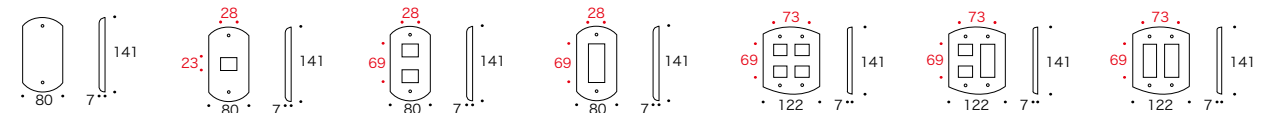

お部屋の雰囲気とこだわると、スイッチなどのデザインにまで気になるものです。さりげないアクセントがお部屋の印象をさらに高めてくれます。

PVD	790080 PB 00 PVD B	790081 PB 01 PVD B	790082 PB 02 PVD B	790083 PB 03 PVD B	790085 PB 04 PVD B	790086 PB 05 PVD B	790084 PB 06 PVD B
CR	790040 PB 00 CR	790041 PB 01 CR	790042 PB 02 CR	790043 PB 03 CR	※CRに04・05タイプはありません		790044 PB 06 CR
AN	790060 PB 00 AN	790061 PB 01 AN	790062 PB 02 AN	790063 PB 03 AN	790065 PB 04 AN	790066 PB 05 AN	790064 PB 06 AN
WAB	790100 PB 00 WAB	790101 PB 01 WAB	790102 PB 02 WAB	790103 PB 03 WAB	790105 PB 04 WAB	790106 PB 05 WAB	790104 PB 06 WAB