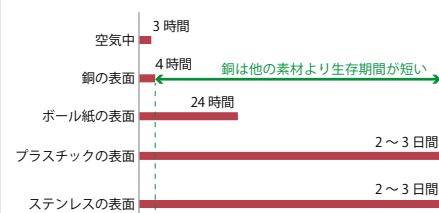

with コロナ時代に

しんちゅう
真鍮で

感染予防対策！！

Let's do antibacterial with brass!

真鍮は銅を60%以上含む合金で、銅と同様の抗菌作用があり、細菌・ウイルスの繁殖を抑えます。新型コロナウイルスが銅の表面に付着すると、およそ30分で不活化し、4時間後には消滅します。図を見ていただくと、銅は他の素材より殺菌性能が優れていることが分かります。

さらに、生活環境に取り入れるだけで付着する菌数が減少することも分かっています。その特性の持続性も高く、100年以上前の銅製の手すりでも効果が確認されました。ただし、抗菌作用があるのは表面にメッキや塗装が施されていない無垢のものだけとなります。そこで、定番人気のアイテムを新たに無塗装の磨き仕上げで販売開始！
その他、感染予防対策として活用できる製品アイテムをこのページでご紹介します。

新型コロナウイルスの生存期間

新型コロナウイルスを含んだ液体を噴霧し、「エアロゾル」と呼ばれる微粒子にした状態で環境中の生存期間を調べたもの

米疾病対策センター (CDC) とカリフォルニア大学ロサンゼルス校、プリンストン大学の研究チームが米医学誌「ニューイングランド医学ジャーナル」に発表した内容より

PL: 磨き仕上げ ※ページ内にマークとともに記載されている仕上げと同じ商品が感染予防対策に有効な製品です。

◆バストイレタリー用品

スタンダード (ST) シリーズ

■PL 840050 タオルリング P   ■PL 840071 TPH 2 P

■PL 840031 タオルバー 36 P

ポリッシュドブラス (PB) シリーズ

■PL 840790 タオルリング PB P   ■PL 840124 TPH PB P

■PL 840792 タオルバー 36 PB P

ソリッドブラス (SB) シリーズ

■PL 840810 タオルリング SB P   ■PL 840811 TPH SB P

■PL 840812 タオルバー 36 SB P

プライムフィールド (PF) シリーズ

バストイレタリー以外のアイテムもシリーズでコーディネート可能

■PF シリーズ → P.51

◆スイッチプレート

フルカラーシリーズ用				ワイド21/ラフィーネア/グレースシリーズ用	
■PL 890071 スイッチプレート PL 01 P	■PL 890073 スイッチプレート PL 03 P	■PL 890081 スイッチプレート PB 01 P	■PL 890083 スイッチプレート PB 03 P	■PL 890201 スイッチプレート PC P	

▽▽▽ その他ページに掲載の感染予防対策に有効な製品もチェック！！

◆ドアノブ&ドアハンドル

不特定多数の人が触るドアに

■Cu+ ドアノブ&ハンドル →P.137

◆照明

空気中に漂うウイルス対策に

■Cu+ 照明 →P.59

◆建築金物

フック / つまみ・ハンドル

4時間で持ち手の殺菌   家族感染対策に効果的！

■Cu+ フック →P.115   ■Cu+ つまみ・ハンドル →P.129

パイプ&ブラケット / 船舶金具 / アンクル

家族感染対策に効果的！

■Cu+ 船舶金物 →P.139

■Cu+ パイプ&ブラケット →P.127   ■Cu+ アンクル →P.141

◆雑貨

ベル / キャンドルスタンド

簡単！飾るだけの予防対策

■Cu+ ベル →P.143   ■Cu+ キャンドルスタンド →P.145

グッズ / サインプレート

4時間置くだけ簡単殺菌   空気中に漂うウイルス対策

■Cu+ グッズ (雑貨) →P.146   ■Cu+ サインプレート →P.156

無垢の真鍮は使い込むうちに光沢が落ち、渋みのある深い色に変わっていく経年変化が起こります。これは酸素に触れることで表面に酸化膜が形成されることによるもので、時を重ねることで味わい深い表情へと変化する革製品のような素材としての真鍮の魅力です。汚れは固く絞った布で拭き取り、水分は乾拭きすることできれいにすみ具合を保つことができます。しかし、水分が付いたままの状態が続いた部分には黒ずみや緑青 (ろくじょう) と呼ばれる錆が発生します。これらを理解し、植物を育てるように手入れをしながら無垢の真鍮とともに暮らす楽しみを味わっていただくことをご提案します。