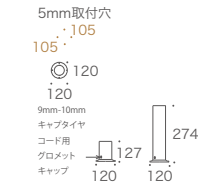

Pole

ピエニ ピラリ
#PIENI PILARI

1. **EN-S S**
2. AN 700713
   - New Color
   - WH 750795
   - SBK 750797