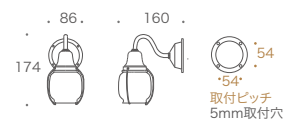

クリアガラス&白熱電球
BR1720 CL
白熱電球 E17 40W

■PL 700454
■AN 700455
■BK 750229

クリアガラス&LEDランパ
BR1720 CL LE
電球型 LED E17 4W

■PL 700474
■AN 700475
■BK 750236