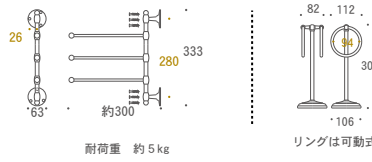

CLASSIC BRASS SERIES

BLACK

磨き上げた真鍮にマットなブラック塗装を施し、エッジを削ることで際立つ真鍮色の輝きが高級感を増す仕上げ。
エレガントなクラシックシリーズにブラック仕上げを施すことで、上品でクールな印象を与える。

EARTH GRAY

無垢の真鍮にアースカラーの塗装を施した優しい雰囲気仕上げ。
クラシックシリーズの中でもカントリー風のトイレトイレットペーパーホルダーにアースグレイ仕上げを施すことで、レトロな印象を与える。

MAY GREEN

無垢の真鍮にグリーン塗装を施した爽やかな仕上げ。
クラシックシリーズの中でもカントリー風のトイレトイレットペーパーホルダーにメイグリーン仕上げを施すことで、ポップな印象を与える。

ANGEL etc.

1 ANGEL SERIES

4 WOOD

2 STANDARD SERIES

3 INTERIOR MIRROR

船舶の丸窓がモチーフでミラー部分は開閉可能。

裏面は拡大鏡。鏡面を回転して使用可能。

5 SHELL

● 真鍮磨き仕上げ