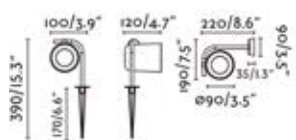

[材質] 本体: ポリカーボネート

グローブ: アクリル樹脂

[重量] 約 0.7Kg

SEA SIDE SUITABLE WALL & SPIKE IP65 2.5 MT

● FA71548

● FA71549 accessory

[材質] メタル

[重量] 約 0.4Kg