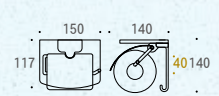

TPH ウッドシェルフ S

- CL 640470
- CR 640471
- AB 640472
- AN 640473
- WAB 640475
- BK 640474
- PBL 640476
- EG 640477
- MG 640478