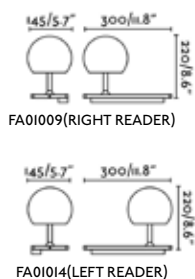

p.21
TABLE

FA01009A
FA01014A wall
[光源] 内蔵 LED (SMD 7W 3000K 500lm DIMMABLE)
[材質] 本体: アルミニウム+木、グローブ: オパールガラス
[重量] 約 0.7Kg