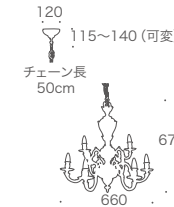

6灯タイプ GATE 6 は店舗などの内装に。

GATE 6 ＊ 真鍮ナチュラル仕上げ 4 室内用

Item No. 700392

Light bulb E12 25W x 6

Weight 9kg

直接結線仕様