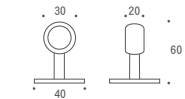

PIPES and BRACKETS

【 魅せるパイプとパイプ受け 】

真鍮で作られたパイプとパイプ受けは魅せたい場所にこそ使ってほしいアイテム。
パイプとブラケットを組み合わせることで、ハンガーパイプやカーテンレールはもちろん手すりやタオルバーなどアイデア次第で使い方は様々。
取付けたい場所に合わせてパイプの直径、長さ、カラーとブラケットをカスタマイズすれば、ピッタリのが出来上がります。

ITEM. 01

パイプ

『用途に合わせたサイズ選び』

《直径》16mm, 19mm, 25mm
《長さ》450mm, 900mm, 1800mm, 2700mm
※1800mm・2700mmはPLのみ
※金ノコなどで必要な長さにカットできます
《カラー》磨き仕上げ(PL), クローム仕上げ(CR), 古色仕上げ(AN), 古白色仕上げ(WAB), ブラック仕上げ(BK), アースグレイ仕上げ(IEG)
※CR・WAB・BK・EGは19mmのみ

直径	長さ 45cm	長さ 90cm	長さ 180cm, 270cm
φ16	620631 パイプ 16 450 620639 パイプ 16 450 AN	620632 パイプ 16 900 620621 パイプ 16 900 AN	620664 パイプ 16 1800 620665 パイプ 16 2700
	620647 パイプ 19 450 620601 パイプ 19 450 CR 620603 パイプ 19 450 AN 620503 パイプ 19 450 WAB 620509 パイプ 19 450 BK 620593 パイプ 19 450 EG	620648 パイプ 19 900 620602 パイプ 19 900 CR 620604 パイプ 19 900 AN 620504 パイプ 19 900 WAB 620510 パイプ 19 900 BK 620594 パイプ 19 900 EG	620666 パイプ 19 1800 620667 パイプ 19 2700
	620649 パイプ 25 450 620622 パイプ 25 450 AN	620650 パイプ 25 900 620623 パイプ 25 900 AN	620668 パイプ 25 1800 620669 パイプ 25 2700

ITEM. 02

ソケット

『内壁や窓枠にはこの形』

家具やクローゼット内のハンガーパイプやカーテンレールとして取付ける際に、OPENタイプならカーテンの取り換えも簡単。

- 620610 ソケット 19 CLOSE
- 620613 ソケット 19 CLOSE AN
- 620507 ソケット 19 CLOSE WAB
- 620513 ソケット 19 CLOSE BK

φ19

- 620611 ソケット 19 OPEN
- 620614 ソケット 19 OPEN AN
- 620508 ソケット 19 OPEN WAB
- 620514 ソケット 19 OPEN BK

- 620626 ソケット 25 CLOSE
- 620627 ソケット 25 CLOSE AN

φ25

- 620628 ソケット 25 OPEN
- 620629 ソケット 25 OPEN AN

『丸いフォルムのスタンダード』

壁面用ハンガーパイプや直径25mmタイプなら手すりとして取付ける際に、パイプが長い場合は中間にポストを入れて補強を。

- 620612 ブラケット 19
- 620615 ブラケット 19 AN

φ19

- 620616 ポスト 19
- 620617 ポスト 19 AN

- 620630 ブラケット 25
- 620633 ブラケット 25 AN

φ25

- 620634 ポスト 25
- 620635 ポスト 25 AN

ITEM. 04

ブラケット S

『菱形の台座と短いアームでスッキリと』

壁面用ハンガーパイプやタオルバーに。奥行を取らないので狭い場所にもおすすめ。パイプが長い場合は中間にポストを入れて補強を。

- 620640 ブラケット S 16
- 620624 ブラケット S 16 AN

φ16

- 620641 ポスト S 16
- 620644 ポスト S 16 AN