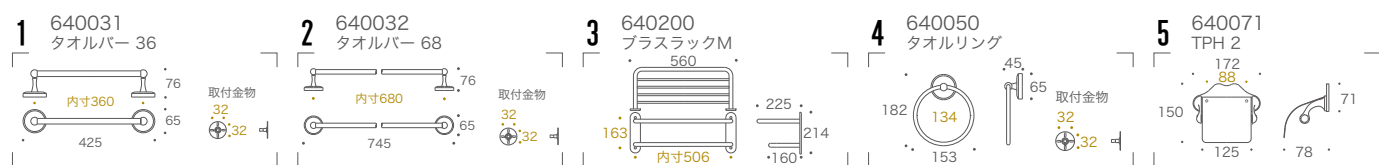

8

9

何も足さず、何も引かず・・・そんなスタイルで飽きの来ないデザインが魅力的なスタンダードシリーズ。昔からよく見かける、定番の形です。アンティークな雰囲気にも、モダンな空間にも、違和感なく溶け込んでいきます。手軽に、カジュアルに、本格的な真鍮サニタリーアイテムを楽しんでください。

01. フェイスタオルを掛けるのに丁度いい 36cm のタオルバー 02. バスタオルを掛ける 68cm のロングタイプのタオルバー 03. あいた空間を上手に使える便利な大型のタオル棚。下段はハンガーも掛けられる奥行のある仕様。 04. 使いやすいミドルサイズのタオルリング、キッチンにもおすすめ。 05. どこか懐かしいデザインに安心感があるトイレトイレットペーパーホルダー。芯棒はバネ式でペーパーの交換も簡単です。 06. シンプルなカバースタイルのトイレトイレットペーパーホルダー。モダンな雰囲気です。 07. 芯棒のみの究極にシンプルなトイレトイレットペーパーホルダー。縦付けにしてペーパーホルダーとしてもおすすめです。 08. 安全カミソリを掛けることができる、シェイプホルダー 09. タオルだけではなく上着をかけた、バスローブを掛けたりも出来る便利なフック。トイレのドアに取り付けるのもおすすめです。※01.02.04. は別売りの石膏ボード取付部品 PL4 (640517) を使用すると石膏ボード面への取付が可能。