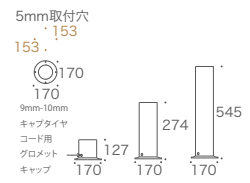

PL

CR
原寸大

Normal Size Option

1~4 取付場所ガイドナンバー

BH1000・BH1010 ノーマルサイズに組み合わせて使用する多彩なオプションパーツ

Pole 1 2 4

4種類の高さに設置できるポールオプション

ピラリ #PILARI