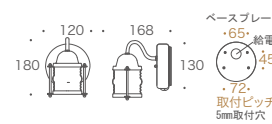

BR1710 1~4

船舶灯のようなレンズ状のガラスから壁に光の模様浮かび上がる

クリアガラス&LEDランパ
BR1710 CL LE SL
LED E17 5W

- PL 750570
- AN 750571
- BK 750546