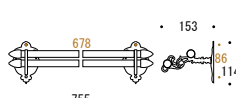

06. ダブルタオルバー 68 AR