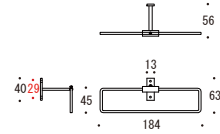

★ タオルリング PF lagom

- HL 640091
- BK 640092
- MWH 640093
- GY 640094

640092