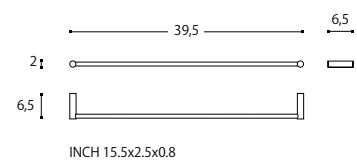

○
DOUBLE TOWEL RACK *

CS226 03 61
MATTE
CS226 36 61
SOFT BLACK