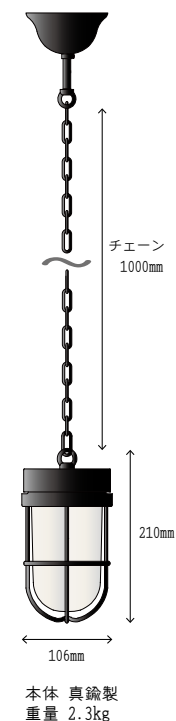

INDUSTRIALなクリアガラスかシックなフロストガラスを選べます

クリアガラス&白熱電球
P6000 CL
白熱電球 E26 40W
PL 700660
BK 700662
AN 700661

クリアガラス&LEDランパ
P6000 CL LE
電球型 LED E26 5W
PL 700665
BK 700667
AN 700666

くもりガラス&LEDランパ
P6000 FR LE
電球型 LED E26 5W
PL 750498
BK 750501
AN 750500

直接結線仕様の商品ですので取付には電気工事士資格が必要です

■チェーン延長オプション (P6000 ペンダントライト専用) で注文時に 50cm 単位にて付属のチェーンを延長できます。本体とともにご注文下さい。

延長チェーン (50cm)
PL 700806 BK 700808 AN 700807
※納品後にチェーン延長される場合は別途工費が掛かりますので
ご了承ください。

#PALMU-P
パルムピー

SIZE