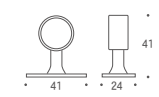

- 620641 ポスト S 16
- 620644 ポスト S 16 AN