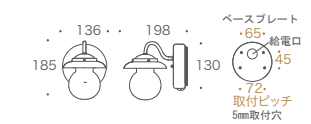

BR1771 2 4

泡入りのガラスを透かした灯りが美しいマリンランブラらしい傘付きモデル

泡入りガラス&LEDランパ
BR1771 BU LE SL
電球型 LED E17 4W

- PL 750575
- AN 750576
- BK 750547