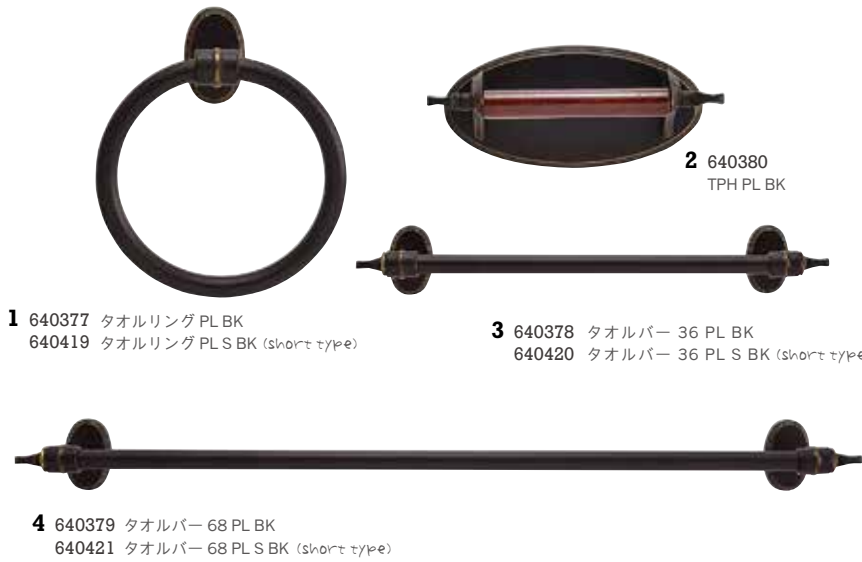

PLATE SERIES
PL

シンプルでオシャレ、が飽きのこない定説

←
LEFT
TOWEL RING
RIGHT
TOILET PAPER HOLDER
BOTTOM
TOWEL BAR