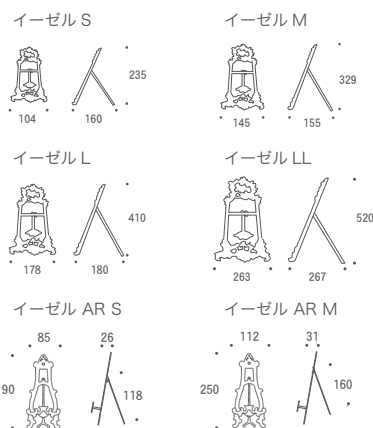

04: ARABESQUE

イタリア製☆真鍮磨き仕上げ

02: ANTIQUE

アンティークなデザインを引き立てる古色仕上げ

02: ANTIQUE

真鍮古色仕上げ

伝統的なヨーロッパクラシックデザインのイーゼル。写真フレームなど厚みのある展示品の使用や、ポストカードサイズ程度のディスプレイにも最適。

03: WHITE ANTIQUE