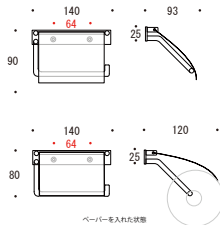

PRIME FIELD

PrimeField(素体)の名を冠するミニマリズムを追求したPFシリーズ

感染予防アイテム
HL:ヘアライン仕上げ

新色のホワイトとグレーが仲間入り!

PFシリーズの新たなアイテムとしてタオルリングが登場。それに加えてペーパーホルダーと短いタオルバーに新色のホワイトとグレーを追加(★マークが対象)。トレンドの壁紙や自然素材に合わせやすいカラーを取り入れました。こだわりの空間づくりに選んでいただきたい、極限までシンプルに削ぎ落とされたシルエットが魅力のシリーズです。

POINT 自然素材との相性が良いカラーバリエーション

- **HL (Hairline): 真鍮ヘアライン仕上げ**
  磨いた無垢の真鍮にヘアライン加工を施した仕上げ。キズが目立ちにくく、時間の経過とともに変化する深みのある色調が上質な空間を演出。
- **MWH (Matte white): 真鍮マットホワイト仕上げ NEW**
  無垢の真鍮に艶消し白色を塗装したマットなホワイト仕上げ。他にはない質感で上品な空間演出を可能に。お手入れは空拭きのみで簡単。
- **BK (Black): 真鍮ブラック仕上げ**
  無垢の真鍮に艶消し黒色を塗装したマットなブラック仕上げは上質でクールな印象。お手入れは空拭きのみで簡単。
- **GY (Gray): 真鍮グレー仕上げ NEW**
  無垢の真鍮に艶消し灰色を塗装したマットなグレー仕上げはキャッチーな空間に仕上がります。お手入れは空拭きのみで簡単。

TOWEL RING NEW

ありそうでなかった角型デザインのタオルリング

★ タオルリング PF lagom

- HL 640091
- BK 640092
- MWH 640093
- GY 640094

TOILET PAPER HOLDER

シンプルながらカバー付きの使いやすさを重視したトイレットペーパーホルダー

★ TPH PF

- HL 640114
- BK 640115
- MWH 640116
- GY 640117

★ TPH PF C

- HL 640144
- BK 640145
- MWH 640146
- GY 640149

NEW
カバーが短くなりました!

壁付けタイプ

天井付けタイプ

※新商品の写真は開発中モデルのため、実際の商品とは細部が異なる場合がございます。

TOWEL BAR

タオルを掛けた時に横から視くバーのシルエットが美しいシンプルなタオルバー

シンプルなデザインだから
アイデア次第で使い方が
広がります。

ただし、過重が掛からない
範囲でご使用ください。

PF ranka 21B RD
HL 640102
BK 640109
Size W238 / H28 / D55

★ **PF ranka 21B SQ**
HL 640104 MWH 640191
BK 640106 GY 640192
Size W223 / H28 / D55

PF polku 21B SQ
HL 640174
BK 640176
Size W223 / H28 / D55

PF lagom 21B RD
HL 640162
BK 640169
Size W238 / H28 / D53

PF lagom 21B SQ
HL 640164
BK 640166
Size W223 / H28 / D53

PF ihana 21B SQ
HL 640184
BK 640186
Size W223 / H28 / D53

PF ranka 45B RD
HL 640101
BK 640108
Size W478 / H28 / D55

PF ranka 45B SQ
HL 640103
BK 640105
Size W463 / H28 / D55

PF polku 45B SQ
HL 640173
BK 640175
Size W463 / H28 / D55

PF lagom 45B RD
HL 640161
BK 640168
Size W478 / H28 / D53

PF lagom 45B SQ
HL 640163
BK 640165
Size W463 / H28 / D53