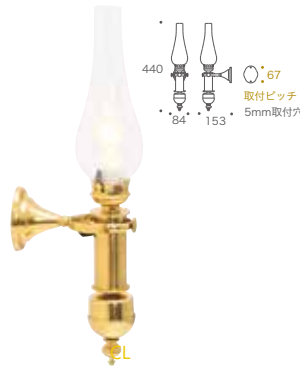

クリアガラス&白熱電球
BR2026 CL ＊ 4 室内用

CL 700253

CR 700176

白熱電球 E17 40W
重量 約 2.5 kg

クリアガラス&白熱電球
BR2071 CL ＊ 4 室内用

CL 700166

白熱電球 E26 40W
重量 約 1.8 kg