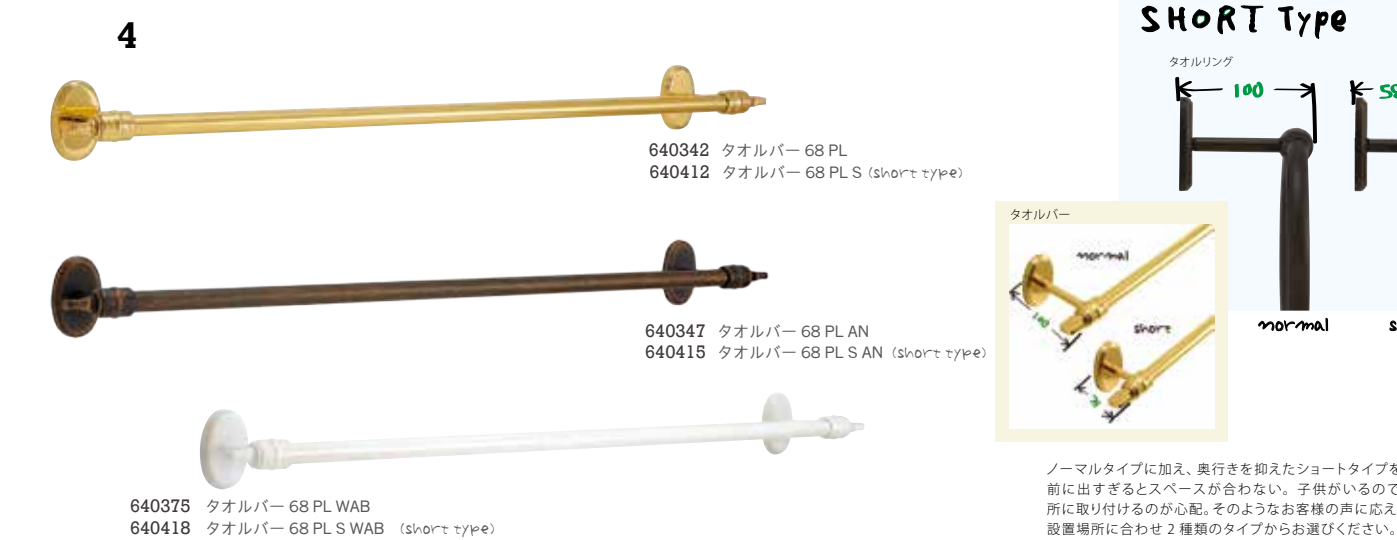

ノーマルタイプに加え、奥行きを抑えたショートタイプを発売。前に出すぎるとスペースが合わない。子供がいるので低い場所に取り付けるのが心配。そのようなお客様の声に応えました。設置場所に合わせ2種類のタイプからお選びください。