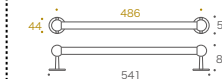

640073
TPH エンジェル

640208
エンジェル タオルバー S

640210
エンジェル タオルバー M

4 WOOD

640220
ウッドタオルバー 45
640224
ウッドタオルバー 45 AN

640222
ウッドタオルバー 70
640226
ウッドタオルバー 70 AN

2 STANDARD SERIES

640407
スタンドタオルリング
640408
スタンドタオルリング CR