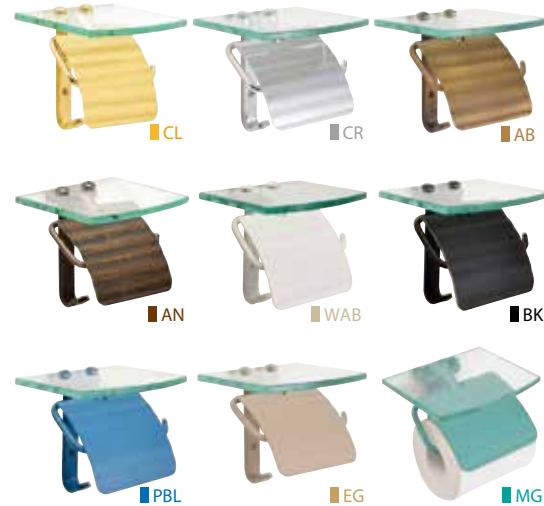

TPH ガラスシェルフ S

- CL 640712
- CR 640463
- AB 640464
- AN 640803
- WAB 640718
- BK 640719
- PBL 640720
- EG 640465
- MG 640466

2 Glass shelf + Frame

※棚枠は別売りです。

- CL 640650

ガラスシェルフ PL

- (640711・640650用)
- 640770 ガラス棚枠 M

- CR 640630

ガラスシェルフ PL CR

- (640630用)
- 640771 ガラス棚枠 M CR