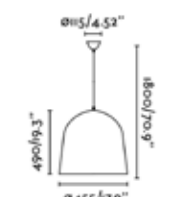

COSMOS

コスモス

- FA64224 pendant
- [光源] 内蔵 LED (5W 3000K 360lm)
- [材質] 本体：アルミニウム、真鍮
- グローブ：アクリル樹脂
- [重量] 約 0.5Kg

CRATER

クレーター

つり鐘のようなシルエットが特徴的なペンダントライト。

- FA68461 pendant
- [光源] 3xE27 4W 2700K 400lm LED
- [材質] アルミニウム
- [重量] 約 4.3Kg
- Ⓛ 1.5MT