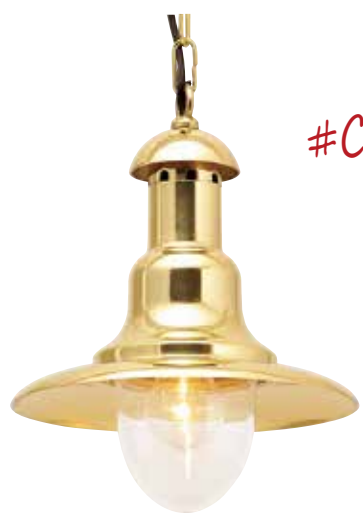

PENDANT LIGHT

使いやすいミドルサイズのペンダントライトと、1灯でも充分な明るさと存在感のあるラージサイズのペンダントライトはお部屋のアクセントに。個性的なデザインのライトが揃っていますので食卓など家族や仲間が集まる場所におすすめ。取り付けは角型シーリングキャップをはめるだけの簡単接続です。

#PATONA-P
パトナピー

CR

700378 P2060B CL

クリアガラス&白熱電球
P2060B CL * 4 室内用
CL 700361
CR 700378
白熱電球 E26 40W
チェーン長 50cm
重量 約2.4kg

クリアガラス&LEDランパ
P2060B CL LE * 4 室内用
CL 700362
CR 700363
電球型 LED E26 5W
チェーン長 50cm
重量 約2.4kg

くもりガラス&LEDランパ
P2060B FR LE * 4 室内用
CL 700374
CR 700375
電球型 LED E26 5W
チェーン長 50cm
重量 約2.4kg

#CASA Be
カーサビー

クリアガラス&白熱電球
P2162 CL * 4 室内用
CL 700380
白熱電球 E26 60W
チェーン長 50cm
重量 約2.8kg

くもりガラス&LEDランパ
P2162 FR LE * 4 室内用
CL 700377
電球型 LED E26 10.6W
チェーン長 50cm
重量 約2.8kg

■チェーン延長オプション (P77 掲載ライト・P2193 のライト専用) で注文時に 50cm 単位にて付属のチェーンを延長できます。本体とともにご注文下さい。

延長チェーン (50cm)
No. 700802 真鍮クリアー仕上げ
No. 700803 真鍮クローム仕上げ

※納品後にチェーン延長される場合は別途工費が掛かりますのでご了承ください。

#CASA
カーサ

大型のフィッシャーマンズライト
クリアガラスタイプは白熱電球を使用した
レトロな雰囲気の魅力

クリアガラス&白熱電球
P2193 H CL * 4 室内用
CL 700382
白熱電球 E26 60W
チェーン長 50cm
重量 約6.1kg

1~4 取付場所ガイドナンバー * イタリア製部品 組立国内 防滴型 感染予防アイテム PL: 磨き仕上げ

くもりガラス&LEDランパ
P2193 H FR LE * 4 室内用
CL 700389
電球型 LED E26 10.6W
チェーン長 50cm
重量 約6.1kg

くもりガラスタイプは電球型 LED を採用し、
雰囲気を保ちつつも、現代的な実用性を両立

P6000 -OUTDOOR PENDANTLIGHT-

2 4

軒下など屋根のある屋外で使用可能な防滴タイプの中型ペンダントライト
オープンテラスの照明に ...
ペンダントライトの可能性を上げたエポックなライト

INDUSTRIALなクリアガラスかシックなフロストガラスを選べます

クリアガラス&白熱電球
P6000 CL
白熱電球 E26 40W
PL 700660
BK 700662
AN 700661

クリアガラス&LEDランパ
P6000 CL LE
電球型 LED E26 5W
PL 700665
BK 700667
AN 700666

くもりガラス&LEDランパ
P6000 FR LE
電球型 LED E26 5W
PL 750498
BK 750501
AN 750500

直接結線仕様の商品ですので取付には電気工事士資格が必要です

■チェーン延長オプション (P6000 ペンダントライト専用) で注文時に 50cm 単位にて付属のチェーンを延長できます。本体とともにご注文下さい。

延長チェーン (50cm)
PL 700806 BK 700808 AN 700807
※納品後にチェーン延長される場合は別途工費が掛かりますので
ご了承ください。

#PALMU-P
パルムピー

SIZE

700661 P6000 AN CL