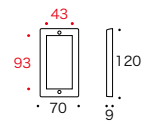

SWITCH PLATE

☆スイッチの種類

スイッチ面のサイズが大きく、ON/OFFの切り替えもポンと押すだけでできる使いやすいスイッチ。

[対応シリーズ]

コスモシリーズワイド21 / ラフィーネア / グレーシア

790201 PC PVD