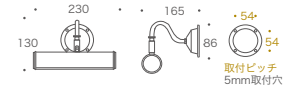

CL 700054

AN 700055

WAB 750511

BK 750512

EG 750513

白熱電球 E17 40W
重量 約 0.5kg

700054 ピアノライトウォール

BRASS CHANDELIER