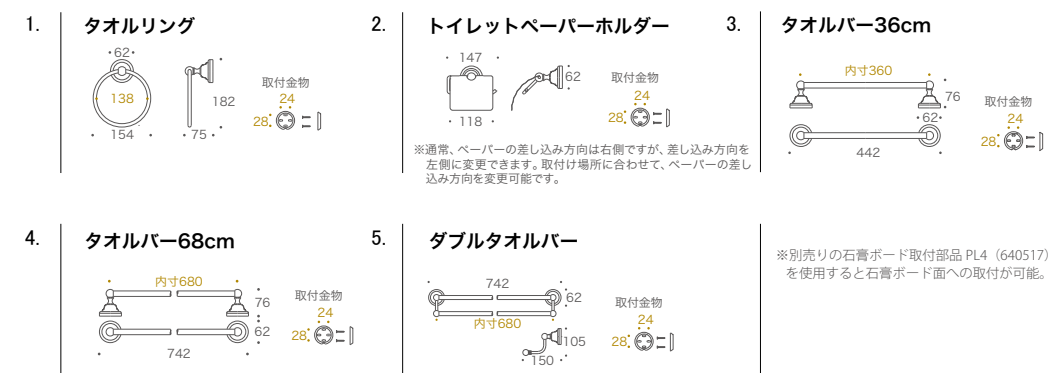

2. **TOILET PAPER HOLDER**
640135 TPH CE

3. **TOWEL BAR 36**
640136 タオルバー 36 CE

4. **TOWEL BAR 68**
640137 タオルバー 68 CE

5. **DOUBLE TOWEL BAR**
640138 ダブルタオルバー 68 CE

LUXURY ITEMS

CERAMIC SERIES

毎日の暮らしを充実させるアイテム