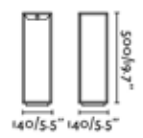

SAURA

ソーラー

ソーラー充電式ビーコンライト。日中に充電し、夜には小さな明かりが点灯し、人が通ると動きを感知して最大限の明るさで照らします。

● FA70774 beacon

【電球】内蔵 LED(SMD LED 2.2W 3000K 150lm)
【材質】本体：アルミニウム
グローブ：ポリカーボネート
【重量】約 1.5Kg

SETE

セテ

丸みのある光を放つので、庭を照らすのにふさわしいライト。

● FA75521 beacon

【電球】内蔵 LED(SMD LED 6W 3000K 155lm)
【材質】本体：アルミダイキャスト
グローブ：オパールポリカーボネート
【重量】約 1.7Kg