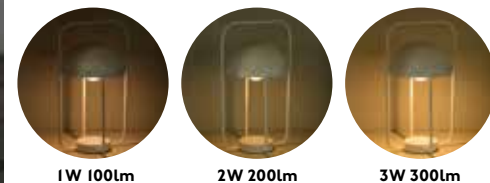

クラゲをモチーフにしたデザインの充電式ポータブルライト。
光源近くにあるスイッチボタンにて3段階調光が可能。

● FA24523

○ FA24524 portable

[光源] 内蔵 LED (3W 2700K 300lm DIMMABLE)
[材質] メタル
[重量] 約 2.1Kg

Max. 9h Worktime
8h Charge

1W 100lm 2W 200lm 3W 300lm

STUDIO

スタジオ BY NAHTRANG

仕事、勉強、読書に最適なクリップ式ライト。
40mmの厚さまで挟むことができ、別売りのアクセサリ-
で壁付けすることも可能。

● FA51133

● FA51134

○ FA51135 table-clip

[光源] 1xE14 4W 2700K 450lm LED
[材質] 本体: メタル、ABS樹脂
[重量] 約 0.5Kg

● FA51129 accessory

[材質] メタル
[重量] 約 0.2Kg