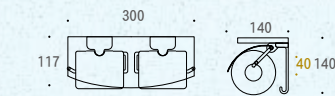

■ MG

Double ダブルタイプ

■ WAB

Single シングルタイプ

■ EG

TPH ウッドシェルフ W

- CL 640479
- CR 640480
- AB 640481
- AN 640482
- WAB 640484
- BK 640483
- PBL 640485
- EG 640486
- MG 640487

TPH ウッドシェルフ S