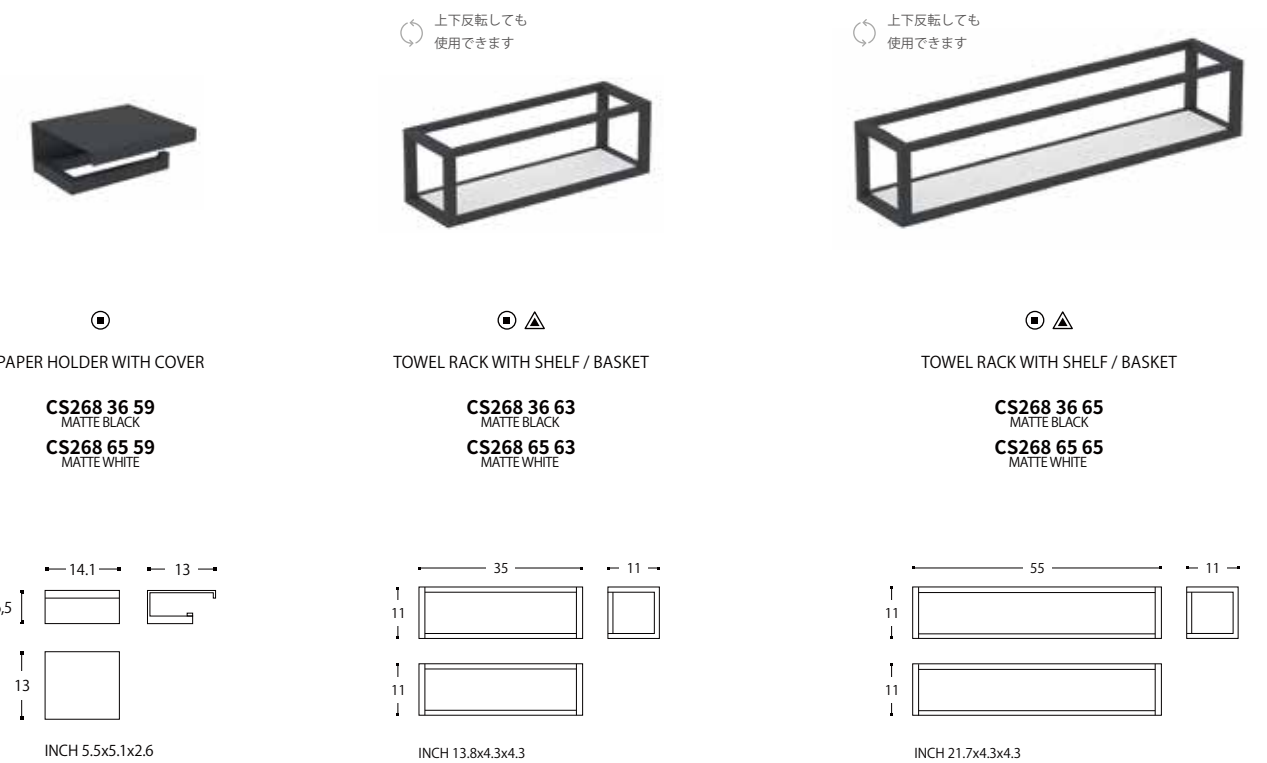

The Grid

Design by Ricard Ferrer