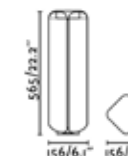

※印の付いた製品に接続する電線は、導体芯線φ1.1mm、3芯線、ケーブル外径9mm程度のVCT及び2種以上のゴムキャブタイヤケーブル等をご使用ください。
尚、点検が可能な配線が必要です。ご購入前に必ず、電気工事施工業者様等にご確認ください。