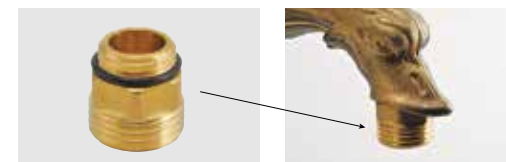

Conversion adapter

ⓐ G1/2 変換アダプター (870699)

ⓐマークの商品は附属の泡沫アダプターと交換する事で、市販のワンタッチホースジョイントなどを取付ける事ができる G1/2 変換アダプターが附属しています。(ホースジョイントはネジ寸法 G1/2 タイプを別途お求めください。)

※ご注意ください

04.08. 870609 / 870615 [水栓トリエステ S / 水栓トレント HA] ホースは直接吐水口へ差し込み事で使用いただけます。
03.14. 870613 / 870614 [水栓モデナ AB / 水栓モデナ] クラシカルな構造のため、止水の際にはハンドルを強く締めこんでください。
水漏れする場合がございます。07. 870620 [水栓サーベント LH] 吐水口を指で塞ぐと顔の部分から水が出て飲む事が出来るユニークな水栓。13. 870617 [水栓 L2] 屋外の使用では経年劣化により木製レバーの色落ち、ひび割れが見られる場合がございます。45°開閉式のレバーハンドルの為、微妙な水量調節は出来ません。デザイン性重視の機構となりますのでご了承ください。16. 870606 [水栓スィープ] 取付ネジの長さが 50mm と長い為、取付箇所に合わせ、切断するなど別途加工いただく必要がある場合があります。