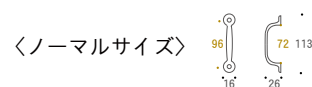

SIZE: W113/H16/D26
NAME: ハンドル CN ラウンド
COLOR No:

PL	620442
CR	620386
AB	620788
AN	620766
WAB	620362
BK	620394
EG	620541
MG	620546
PBL	620496
OR	620553