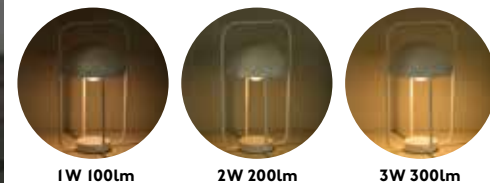

ジェリーフィッシュ BY NAHTRANG

クラゲをモチーフにしたデザインの充電式ポータブルライト。
光源近くにあるスイッチボタンにて3段階調光が可能。

● FA24523

○ FA24524 portable

[光源] 内蔵 LED (3W 2700K 300lm DIMMABLE)
[材質] メタル
[重量] 約 2.1Kg

Max. 9h Worktime
8h Charge

1W 100lm 2W 200lm 3W 300lm