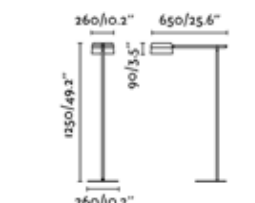

CLIP INCLUDED (FA29568)

p.32 WALL