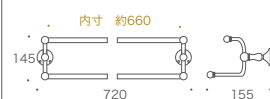

5 ダブルタオルバー 68 SB