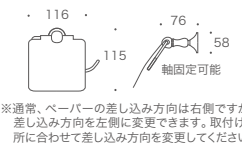

SOLID BRASS SERIES

The standard of Casual design

真鍮を使いながらも、アンティークではなくモダンスタイルを目指したシリーズ。ソリッド（固体、塊り）なデザインは、現代のバスタイレタリー様式へ違和感なくシンクロします。クラシカルな路線とは違った、カジュアルな真鍮バスタイレタリーシリーズです。

真鍮ヘアラインクリアー仕上げ

磨いた真鍮表面にヘアライン加工と透明な塗装（クリアーコート）を施し、変色を抑えた仕上げ

真鍮クリアー仕上げ

磨いた真鍮表面に、透明な塗装（クリアーコート）を施し、変色を抑えた仕上げ

Pick UP !!

Hairline clear finish
&
Clear finish

ヘアラインクリアー仕上げは、落ち着いた味わい深い色味が人気。クリアー仕上げは、真鍮を磨き上げた艶のある輝きが魅力。どちらの仕上げも素材は無垢の真鍮で、一見、同じ金色に見えますが、仕上げの違いで異なる雰囲気となります。設置場所の雰囲気や好みに合わせてお選びください。

ブラック仕上げ

新色追加となる、シックな印象のアンティーク調ブラック仕上げ。ヴィンテージ感が漂います。

2 TPH SB