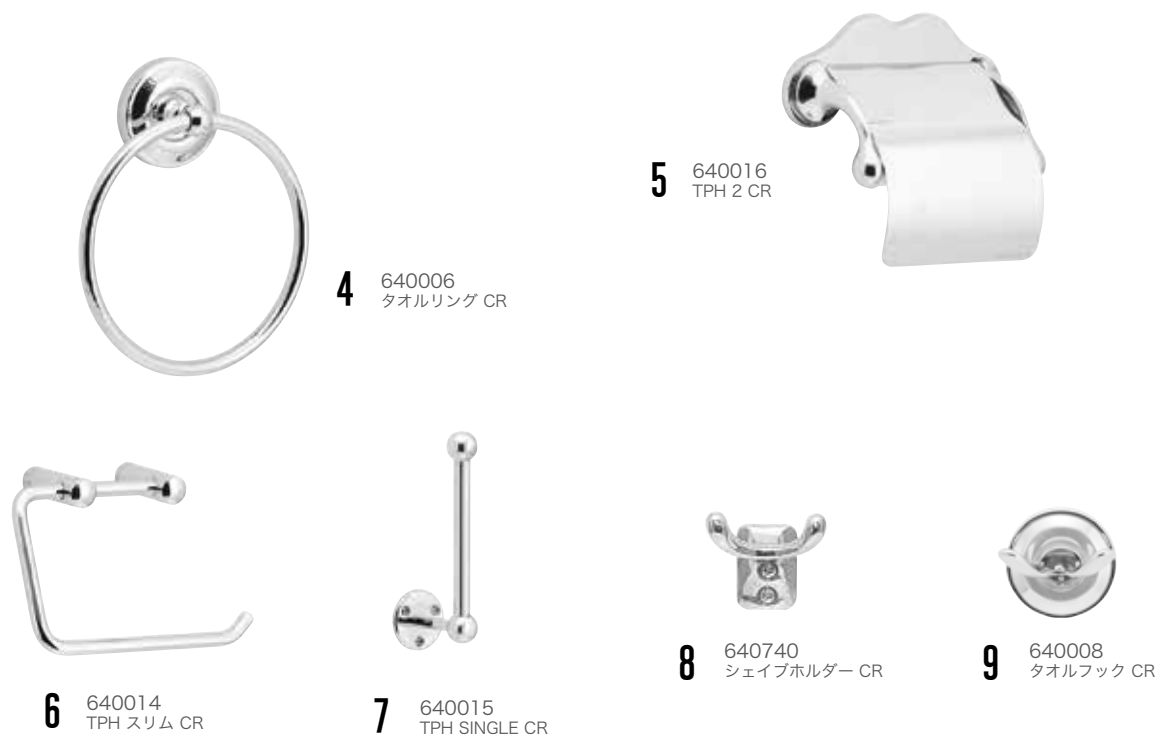

C CHROME
クローム