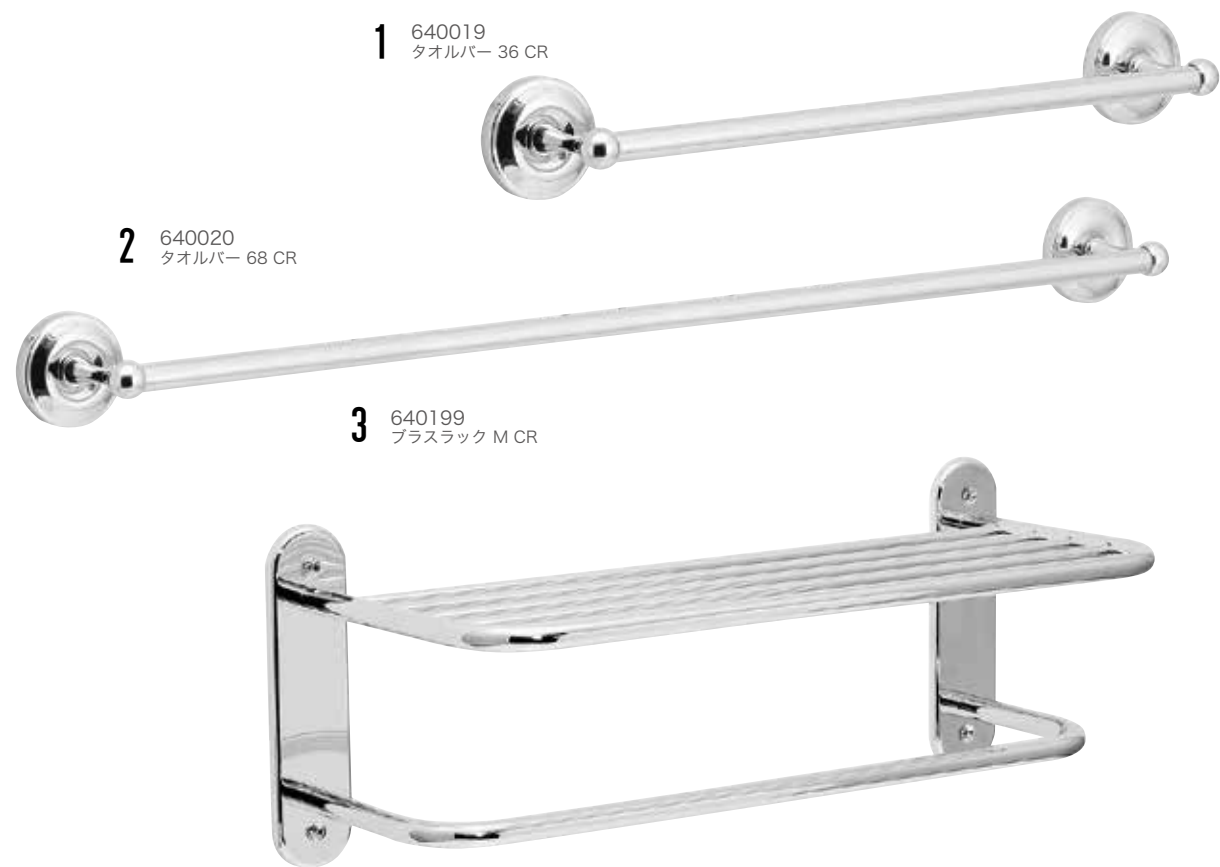

C CHROME
クローム