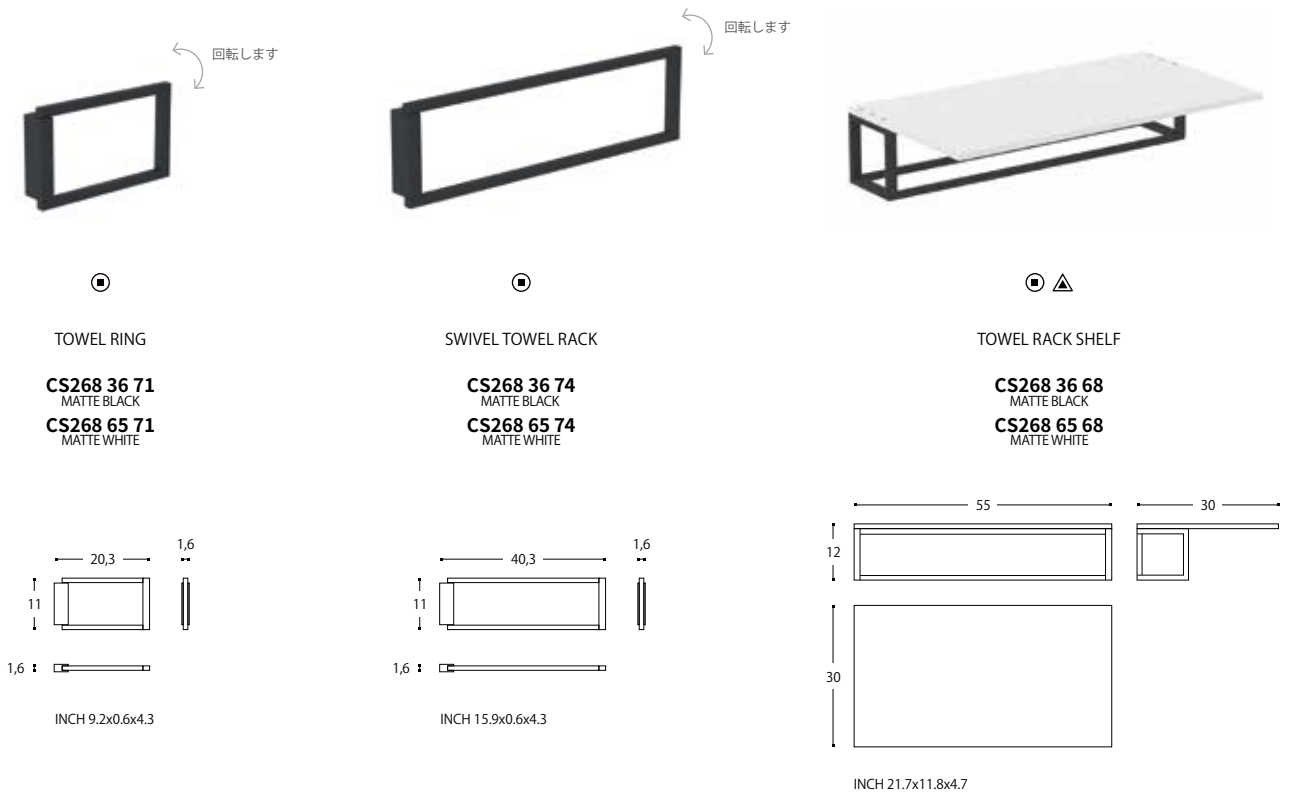

The Grid

Design by Ricard Ferrer