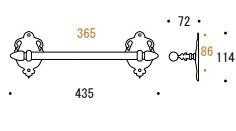

03. タオルバー 36 AR