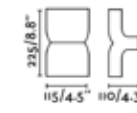

● FA74408 wall

【電球】 2xGU10 8W 2700K 450lm LED

【材質】 本体：アルミダイキャスト

グローブ：ガラス

【重量】 約 1Kg