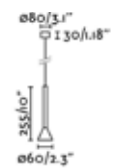

ミニマリストなデザイン。ホテルのホールやロビー、レストラン、バーなどに高さ違いで組み合わせるのがお勧め。

● FA64223 pendant

[光源] 内蔵 LED(COB LED 6W 3000K 530lm)
[材質] アルミニウム
[重量] 約 0.4Kg

NIDO

ニド

● FA68153 pendant

[光源] 1x E27 4W 2700K 400lm LED
[材質] 本体：メタル
グローブ：ラタン
[重量] 約 3.4Kg