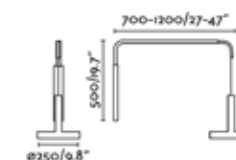

WHIZZ

ウィズ BY CRISTOPH F. WAGNER

ブラックメタルとゴールドをスタイリッシュに組み合わせた
トレンドデザイン。

- FA20167 wall

[光源] 1xE27 4W 2700K 400lm LED
[材質] メタル

[重量] 約 4.3Kg

ADJUSTABLE