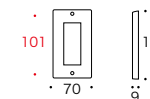

CONSENT PLATE

コンセント専用のプレートです。事務所や店舗向けに大型の3連タイプも用意しました。

[対応シリーズ]

コスモシリーズワイド21 / ラフィーネア / グレーシア

☆大きなスイッチに厚みある真鍮フレームが素敵!

大きなスイッチに対して真鍮プレート部分は少なく見えますが、分厚いボディは存在感も充分です。

790207 PCNB 01 PVD

790205 PCN 01 PVD