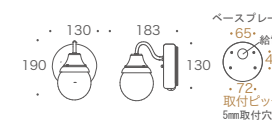

BR1784 2 4

泡入りのガラスを透かした灯りが美しいレトロな球形

泡入りガラス&LEDランパ
BR1784 BU LE SL
電球型 LED E17 4W

- PL 750577
- AN 750578
- BK 750579