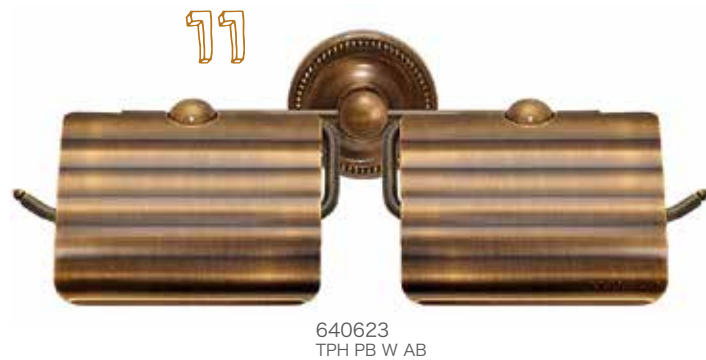

ANTIQUE

WHITE ANTIQUE

※ 7 640621と640839は
下記形状になります。