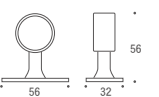

STANDARD KNOB

STANDARD ITEM
 {スタンダードツマミ}
 使いやすい道具を追求していくとそぎ落とした形にたどり着く。スタンダードは設置のイメージがしやすくDIY気分を高めてくれる。素材にこだわりたい方にはおすすめ。

Item Variation
Point 洗練された普遍的なデザインが魅力

{ TYPE A }
 おおぶりで握りがいがある、重量扉向け
 25 / 620400 ツマミ 31 25, 620304 ツマミ 31 25 AN, 620324 ツマミ 31 25 WAB
 32 / 620401 ツマミ 31 32, 620305 ツマミ 31 32 AN, 620325 ツマミ 31 32 WAB
 38 / 620402 ツマミ 31 38, 620306 ツマミ 31 38 AN, 620326 ツマミ 31 38 WAB