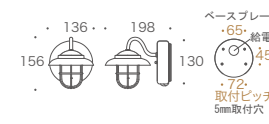

BR1760 1~4

湾曲したアームと傘付きのデザインで人気愛らしい小型マリンブラケットライト

クリアガラス&LEDランパ
BR1760 CL LE SL
電球型 LED E17 4W

くもりガラス&LEDランパ
BR1760 FR LE SL
電球型 LED E17 4W

- PL 750537
- AN 750541
- BK 750539
- PL 750538
- AN 750542
- BK 750540