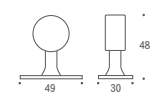

- 620605 ブラケット S 19
- 620606 ブラケット S 19 CR
- 620607 ブラケット S 19 AN
- 620505 ブラケット S 19 WAB
- 620511 ブラケット S 19 BK
- 620591 ブラケット S 19 EG