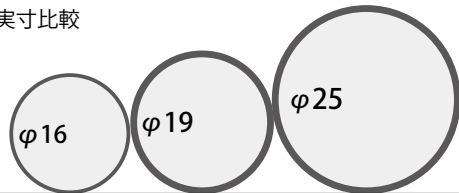

直径	長さ 45cm	長さ 90cm	長さ 180cm, 270cm
φ16	620631 パイプ 16 450 620639 パイプ 16 450 AN	620632 パイプ 16 900 620621 パイプ 16 900 AN	620664 パイプ 16 1800 620665 パイプ 16 2700
	620647 パイプ 19 450 620601 パイプ 19 450 CR 620603 パイプ 19 450 AN 620503 パイプ 19 450 WAB 620509 パイプ 19 450 BK 620593 パイプ 19 450 EG	620648 パイプ 19 900 620602 パイプ 19 900 CR 620604 パイプ 19 900 AN 620504 パイプ 19 900 WAB 620510 パイプ 19 900 BK 620594 パイプ 19 900 EG	620666 パイプ 19 1800 620667 パイプ 19 2700
	620649 パイプ 25 450 620622 パイプ 25 450 AN	620650 パイプ 25 900 620623 パイプ 25 900 AN	620668 パイプ 25 1800 620669 パイプ 25 2700

ITEM. 02

ソケット

『内壁や窓枠にはこの形』

家具やクローゼット内のハンガーパイプやカーテンレールとして取付ける際に、OPENタイプならカーテンの取り換えも簡単。