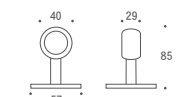

- 620634 ポスト 25
- 620635 ポスト 25 AN