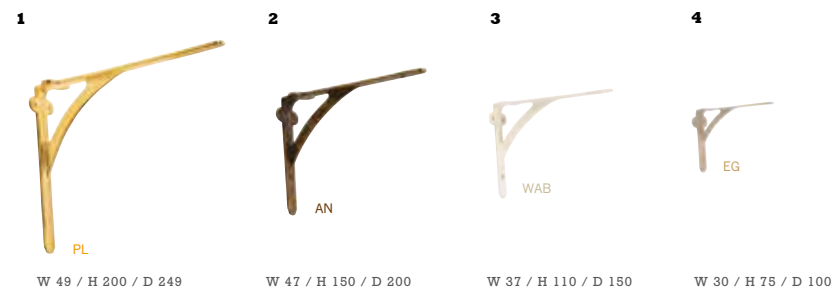

30mm width, 58mm height, 42mm bolt pitch

PL: 真鍮磨き仕上げ (真鍮独特の色の変化があります)

ANGLE

棚受け

手軽にDIY出来るおすすめアイテム

シェルフラックを置くにはスペースが必要だが、アングルを活用すれば好みの場所に使い勝手に応じたサイズの棚を設置することができる。自由度が高く室内外問わず重宝するアイテム。

Type ST 5color/4size

PICK UP