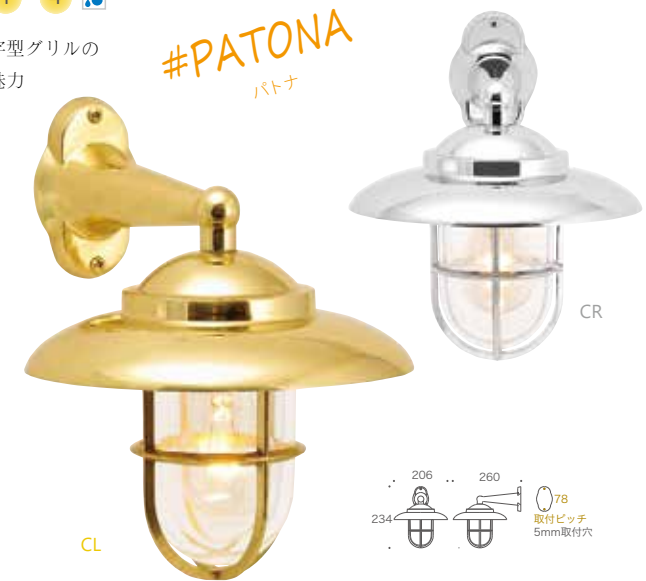

700164 BR2060 FR LE

BR2118 1~4

丸みを帯びた傘とガラスがフェミニンな印象
泡入りガラスは壁面に映し出すきらきらした光が特長