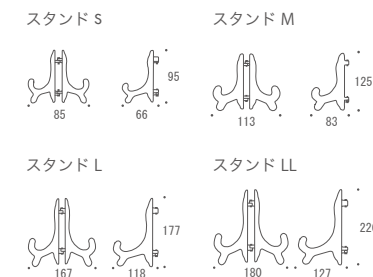

シンプルなデザインの飾り皿タテ。皿だけでなく、写真タテや本、ポストカード等を飾っても良い雰囲気。店舗なら小さいサイズを選び、SHOP カードを置いてもGOOD。さりげないおしゃれを演出してくれます。2015年、古白色仕上げも追加され、ラインナップが増加。4サイズ・3色からなる12タイプより、自分好みの色と用途に合わせたサイズでお選びください。