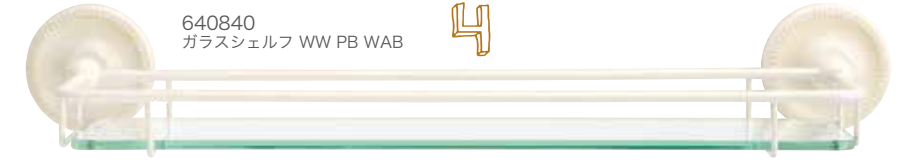

ANTIQUE

WHITE ANTIQUE

※ 7 640621と640839は
下記形状になります。