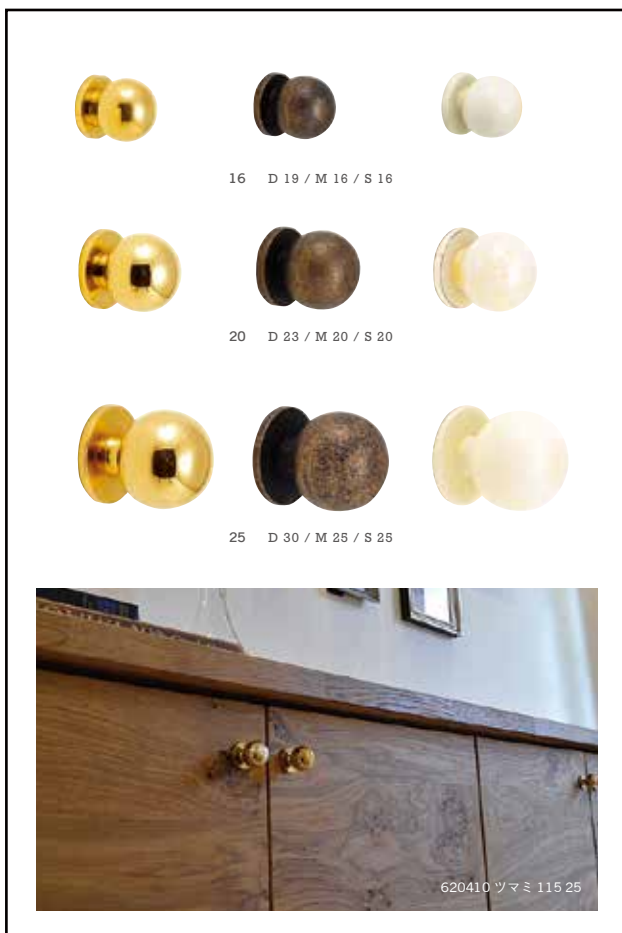

Color レトロ・ポップなカラーも選べます
※カラー表記をご確認ください。(一部商品のみになります。)

BK EG MG PBL HL

2. STANDARD ITEM

DECORATION KNOB

{ 装飾ツマミ }

スタンダードな形に施したフェミニンなデコレーションがひとさじの格好良さをプラス。磨き仕上げの他に古色仕上げ、古白色仕上げの3種類。

TYPE A ツマミ 713	TYPE B ツマミ 丸	TYPE C ツマミ 平
  20 D 21 / M 19 / S 10	 S D 18 / M 20 / S 18	 S D 18 / M 25 / S 16
  25 D 25 / M 24 / S 16	 M D 23 / M 25 / S 22	 M D 19 / M 30 / S 16
  30 D 30 / M 30 / S 17	 L D 25 / M 30 / S 22	 620352 ツマミ 平 M WAB

Item Variation
Point 細部が際立つシンプルデザイン

{ TYPE A }
花型をあしらった形状、凹凸部の陰影が上品さを演出
20 / 620751 ツマミ 713 20, 620312 ツマミ 713 20 AN, 620353 ツマミ 713 20 WAB
25 / 620750 ツマミ 713 25, 620313 ツマミ 713 25 AN, 620354 ツマミ 713 25 WAB
30 / 620749 ツマミ 713 30, 620314 ツマミ 713 30 AN, 620358 ツマミ 713 30 WAB

{ TYPE B }
クラシックな半丸型のデザイン、お気に入りのチェストをグレードアップ
S / 620440 ツマミ 丸 S, 620307 ツマミ 丸 S AN, 620327 ツマミ 丸 S WAB
M / 620439 ツマミ 丸 M, 620308 ツマミ 丸 M AN, 620328 ツマミ 丸 M WAB
L / 620438 ツマミ 丸 L, 620309 ツマミ 丸 L AN, 620329 ツマミ 丸 L WAB

{ TYPE C }
円盤形のデザイン
こちらは 2 サイズ展開
S / 620437 ツマミ 平 S, 620310 ツマミ 平 S AN, 620351 ツマミ 平 S WAB
M / 620436 ツマミ 平 M, 620311 ツマミ 平 M AN, 620352 ツマミ 平 M WAB