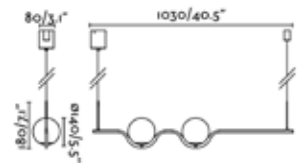

● FA29691
● FA29696 pendant

[光源] 内蔵 LED (13W 2700K 600lm)
[材質] 本体: メタル、グローブ: オパールガラス
[重量] 約 3.4Kg