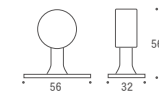

- 620642 ブラケット S 25
- 620645 ブラケット S 25 AN