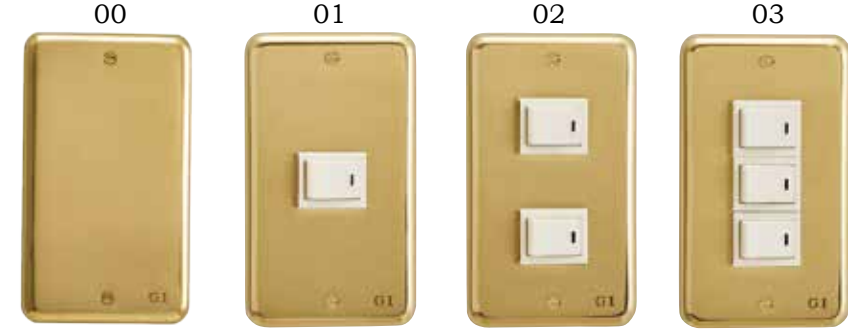

SWITCH PLATE

☆スイッチの種類

スイッチはトグル式で、右側を押すとON、左側を押すとOFFという風にON/OFFを切り替える仕組みです。スイッチもコンセントも同じ大きさで規格統一されており、フルカラータイプのスイッチプレートは同タイプのコンセントのプレートとしてもお使いいただけます。

[対応シリーズ]
フルカラー

PVD	790070 PL 00 PVD B	790071 PL 01 PVD B	790072 PL 02 PVD B	790073 PL 03 PVD B	790074 PL 06 PVD B
CR	790020 PL 00 CR	790021 PL 01 CR	790022 PL 02 CR	790023 PL 03 CR	790024 PL 06 CR
AN	790050 PL 00 AN	790051 PL 01 AN	790052 PL 02 AN	790053 PL 03 AN	790054 PL 06 AN
WAB	790090 PL 00 WAB	790091 PL 01 WAB	790092 PL 02 WAB	790093 PL 03 WAB	790094 PL 06 WAB
BK	790320 PL 00 BK	790321 PL 01 BK	790322 PL 02 BK	790323 PL 03 BK	790324 PL 06 BK
PBL	790340 PL 00 PBL	790341 PL 01 PBL	790342 PL 02 PBL	790343 PL 03 PBL	790344 PL 06 PBL
EG	790350 PL 00 EG	790351 PL 01 EG	790352 PL 02 EG	790353 PL 03 EG	790354 PL 06 EG
MG	790360 PL 00 MG	790361 PL 01 MG	790362 PL 02 MG	790363 PL 03 MG	790364 PL 06 MG
OR	790370 PL 00 OR	790371 PL 01 OR	790372 PL 02 OR	790373 PL 03 OR	790374 PL 06 OR

☆スイッチプレートでプチリフォーム

築何年か経過した住宅なら、大抵のお宅にはフルカラータイプのスイッチが付いています。プラスチックのプレートを外して、真鍮製のプレートに交換するだけで、グッと雰囲気が良くなりますよ。ドライバーさえあれば、交換も簡単ですので、手軽にお部屋の模様替えを楽しめます。

PM series

ヘアラインクリアー仕上げ

髪の毛ほどの細かい傷を単一方向へつけたヘアライン加工を施し、変色防止のクリアー塗装で仕上げています。金属製品では一般的なつや消し加工で、キズや指紋が目立ちにくい仕上げです。

PB series

お部屋の雰囲気とこだわると、スイッチなどのデザインにまで気になるものです。さりげないアクセントがお部屋の印象をさらに高めてくれます。

PVD	790080 PB 00 PVD B	790081 PB 01 PVD B	790082 PB 02 PVD B	790083 PB 03 PVD B	790085 PB 04 PVD B	790086 PB 05 PVD B	790084 PB 06 PVD B
CR	790040 PB 00 CR	790041 PB 01 CR	790042 PB 02 CR	790043 PB 03 CR	※CRに04・05タイプはありません		790044 PB 06 CR
AN	790060 PB 00 AN	790061 PB 01 AN	790062 PB 02 AN	790063 PB 03 AN	790065 PB 04 AN	790066 PB 05 AN	790064 PB 06 AN
WAB	790100 PB 00 WAB	790101 PB 01 WAB	790102 PB 02 WAB	790103 PB 03 WAB	790105 PB 04 WAB	790106 PB 05 WAB	790104 PB 06 WAB