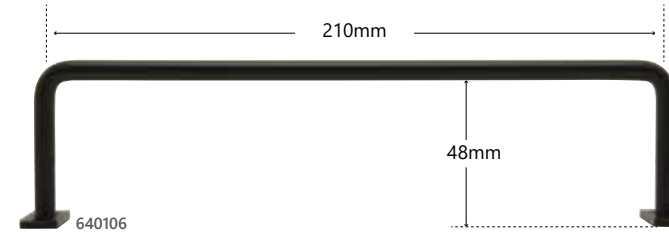

※新商品の写真は開発中モデルのため、実際の商品とは細部が異なる場合がございます。

名前によってバーの形と太さが違います

640106

640100

TOWEL BAR

タオルを掛けた時に横から視くバーのシルエットが美しいシンプルなタオルバー

640106

シンプルなデザインだから
アイデア次第で使い方が
広がります。