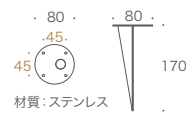

材質: ステンレス

BH1000 and SPK1000