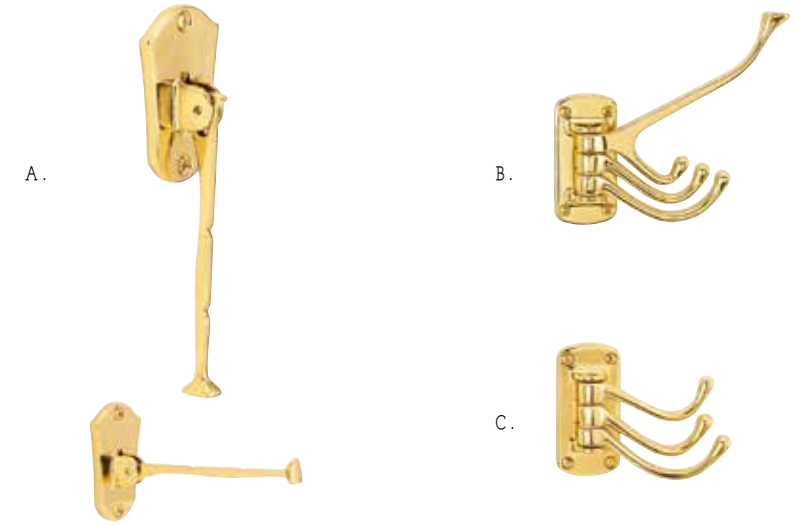

Folding

- A. 610422 フックコート FLD
  W46 / H72 / D125 CL
- B. 610140 フックコート 4 連
  W40 / H135 / D140 CL
- C. 610130 フックコート 3 連
  W38 / H82 / D100 CL