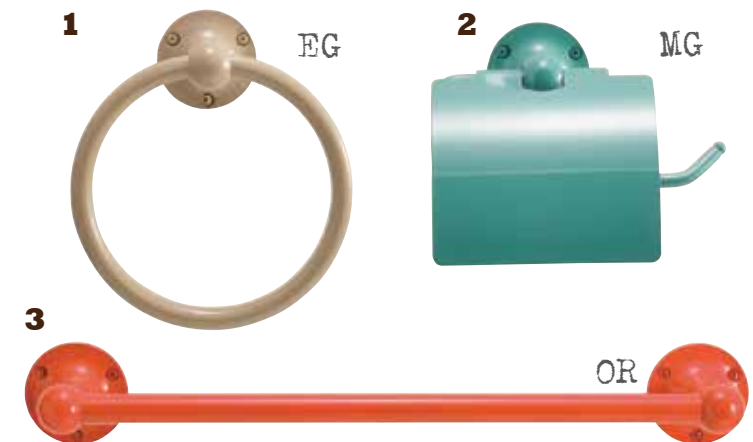

POP COLOR

アースグレイ仕上げ EG
暖かな大地を感じさせるアースグレイ仕上げ
柔らかな印象でゆったりとした安心感を与えてくれる仕上げです。
心落ち着くアースカラーはナチュラルな雰囲気演出します。

メイグリーン仕上げ MG
ノスタルジックな淡いグリーンメイグリーン仕上げ
何処か懐かしさを感じる印象的なカラーは、空間のアクセントに。

60s オレンジ仕上げ OR
60年代のファッションを彷彿させるオレンジ仕上げ
情熱的で鮮やかなカラーは、ワンポイントとして効果的。