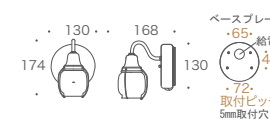

BR1720 2 4

スズランのような愛らしいフォルム

クリアガラス&LEDランパ
BR1720 CL LE SL
電球型 LED E17 4W

- PL 750572
- AN 750573
- BK 750574