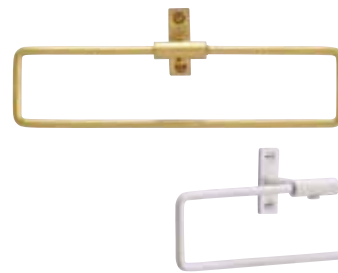

TOWEL RING NEW

ありそうでなかった角型デザインのタオルリング

★ タオルリング PF lagom

- HL 640091
- BK 640092
- MWH 640093
- GY 640094