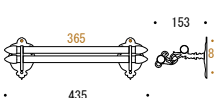

04. ダブルタオルバー 36 AR