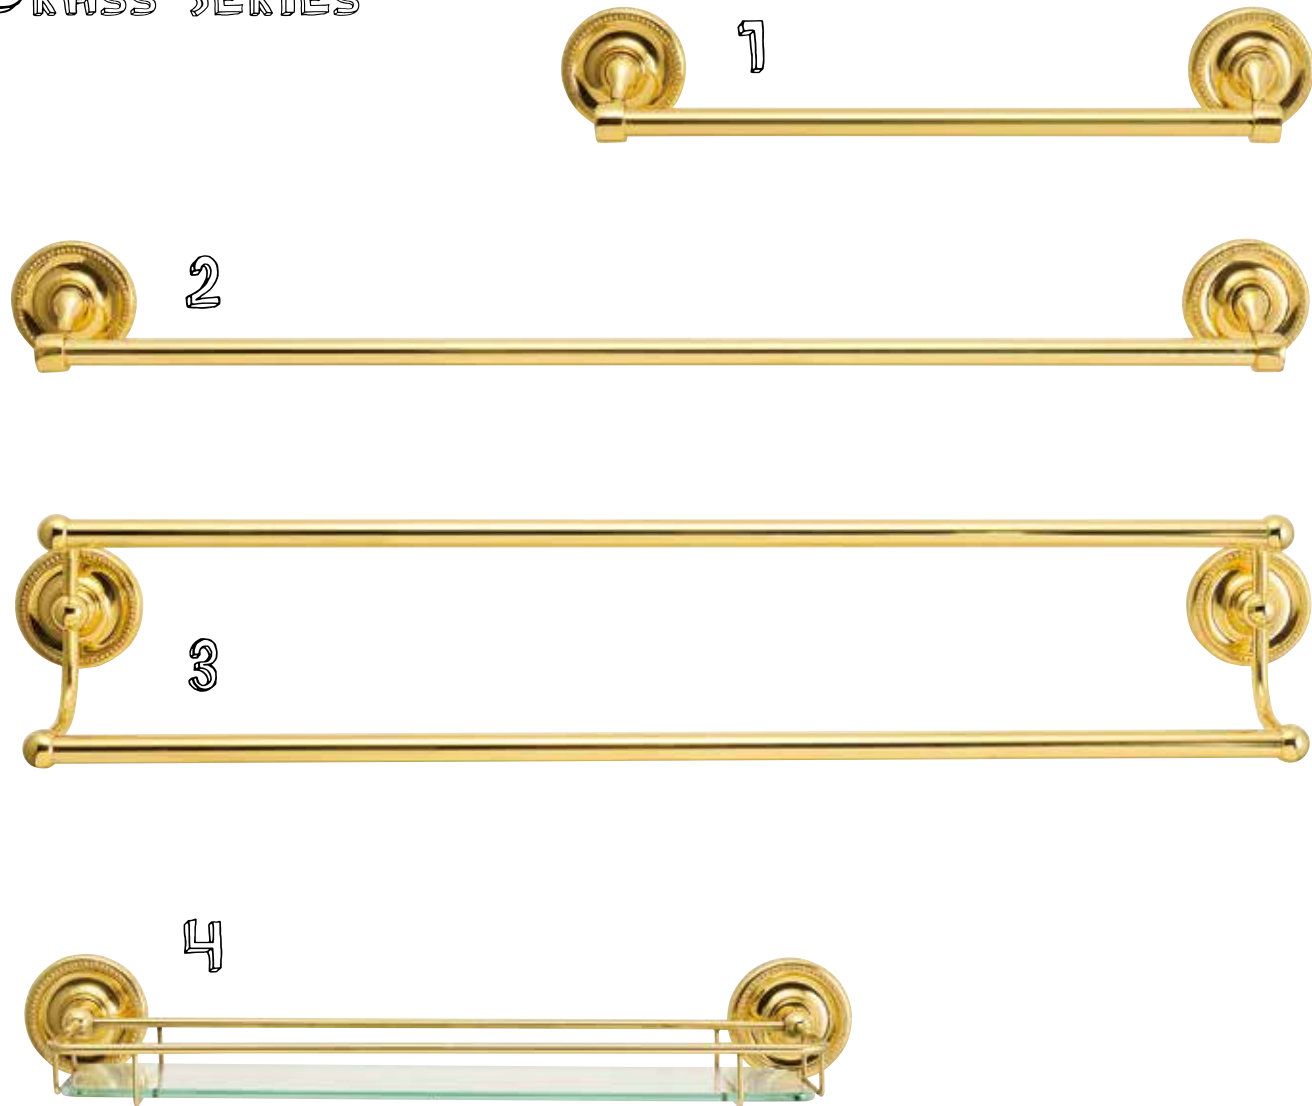

POLISHED BRASS SERIES

CLEAR AND BLACK

※1～4のブラック仕上げもあります

※5～12の真鍮クリア仕上げもあります

高級素材である真鍮をたっぷり使い、鍛造で作られたワンランク上のシリーズ。台座を持ってみるとズッシリとくる重量感に驚く。ST シリーズがカジュアルな仕様に対し、PB シリーズはラグジュアリーな高級志向。カラーラインナップは、「真鍮クリア仕上げ」「真鍮古色仕上げ (AN)」「真鍮クローム仕上げ (CR)」「真鍮ブラック仕上げ (BK)」「真鍮アンティーク仕上げ (AB)」「真鍮古白色仕上げ (WAB)」の6色。別売りの石膏ボード取付部品 PL4 (640517) を使用すると石膏ボード面への取付が可能です。

01. フェイスタオルを掛けるのに丁度いい、幅 36cm のタオルバー。02. バスタオルなど、大きなタオルを掛ける事が出来る幅 68cm のロングタオルバー。03. 2つのバスタオルを同時に掛ける事ができる2段式のロングタオルバー。04. 時計や指輪など小物を置くのに便利なガラス製の棚、ガラスは簡単に取り外して洗う事が可能。05. フェイスタオルを掛ける、狭いスペースでも使いやすいノーマルサイズのタオルリング。06. 小ぶりのサイズ感がかわいらしいモールサイズのタオルリング、日本の洗面ルームでは丁度いい大きさ。07. 白い陶器の皿が付属したガラスホルダー。08. 白い陶器の皿が付属した石鹸受け。09. 上着をかけた後、バスローブを掛けたりと便利なタオルフック。トイレのドアに取付けるのも便利。10. 貝殻を模したヨーロッパアンティークなデザインが人気のトイレトイレットペーパーホルダー。可動部に樹脂パーツを使用し、紙を出す際の金属音がしないサイレント仕様。アームを反転して差し替える事で、左からペーパーをセットできるように変更が可能。11. ペーパーを使い切っても安心なツインタイプのトイレトイレットペーパーホルダー。12. 狭い場所にも取り付けやすい縦型のツインタイプのトイレットペーパーホルダー。※別売りの石膏ボード取付部品 PL4 (640517) を使用すると石膏ボード面への取付が可能。

壁面へ付属の取付金具 (ステンレス製) を先に取付けてから本体を取付金具へ固定します。取付金具ネジピッチ $\frac{23}{8}$ (23mm)

1 640792 タオルバー 36 PB 640451 タオルバー 36 PB BK	2 640794 タオルバー 68 PB 640452 タオルバー 68 PB BK	3 640796 ダブルタオルバー 68 PB 640453 ダブルタオルバー 68 PB BK	4 640850 ガラスシェルフ WW PB 640454 ガラスシェルフ WW PB BK	5 640790 タオルリング PB 640455 タオルリング PB BK	6 640125 タオルリング PB S 640456 タオルリング PB S BK

7 640849 ガラスホルダー PB 640457 ガラスホルダー PB BK	8 640847 ソーブディッシュ PB 640458 ソーブディッシュ PB BK	9 640846 タオルフック PB 640459 タオルフック PB BK	10 640124 TPH PB 640460 TPH PB BK	11 640789 TPH PB W 640461 TPH PB W BK	12 640788 TPH PB W2 640462 TPH PB W2 BK