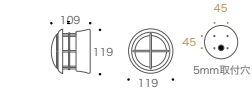

BH1010LOW #SOPO

※「SOPO」は(株)ゴリーキアイランドの登録商標です。

くもりガラス&LEDランプ
BH1010LOW FR LE
内蔵 LED ユニット 1.4W
■PL 750122
■CR 750123
■AN 750124
■BK 750125

PL