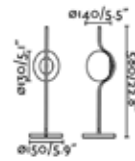

p.30 WALL

p.25 PENDANT

- FA29693D
- FA29698 floor

[光源] 内蔵 LED (6W 2700K 570lm DIMMABLE)
[材質] 本体: メタル、グローブ: オパールガラス
[重量] 約 4.9Kg

DIM 2 MT

TOUCH DIMMER

WHIZZ

ウィズ BY CRISTOPH F. WAGNER