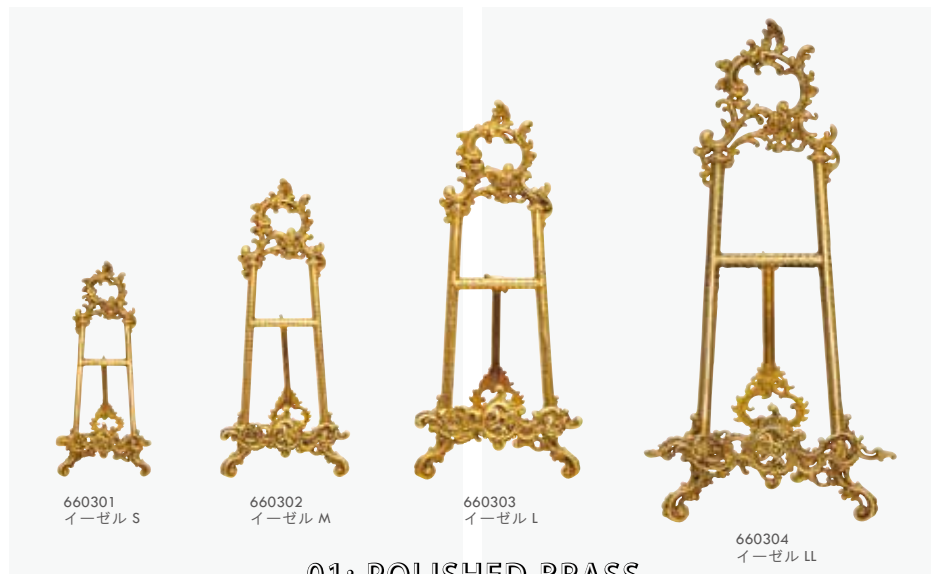

01: POLISHED BRASS

スタンダード・使い込む程味が出る真鍮磨き仕上げ