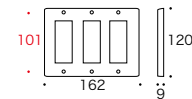

CONSENT PLATE

コンセント専用のプレートです。事務所や店舗向けに大型の3連タイプも用意しました。

[対応シリーズ]

コスモシリーズワイド21 / ラフィーネア / グレーシア

☆大きなスイッチに厚みある真鍮フレームが素敵!

大きなスイッチに対して真鍮プレート部分は少なく見えますが、分厚いボディは存在感も充分です。

790207 PCNB 01 PVD

790205 PCN 01 PVD