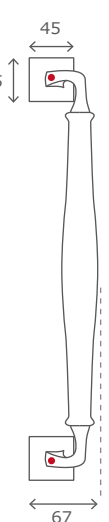

4

● ボルトピッチ 387mm
重量 530g

5