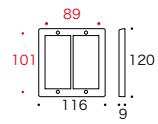

SWITCH PLATE

☆スイッチの種類

スイッチ面のサイズが大きく、ON/OFFの切り替えもポンと押すだけでできる使いやすいスイッチ。

[対応シリーズ]

コスモシリーズワイド21 / ラフィーネア / グレーシア

790201 PC PVD

790202 PC 02 PVD

790203 PC 03 PVD