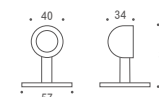

- 620630 ブラケット 25
- 620633 ブラケット 25 AN