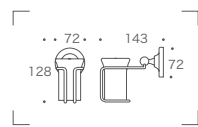

※ 7 640621と640839は
下記形状になります。