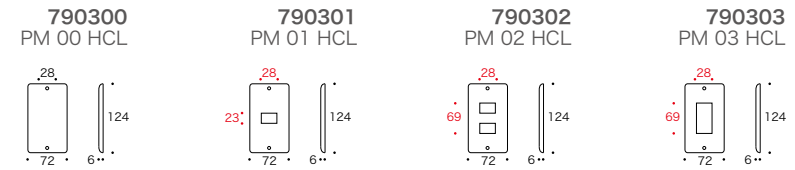

SWITCH PLATE

☆スイッチの種類

スイッチはトグル式で、右側を押すとON、左側を押すとOFFという風にON/OFFを切り替える仕組みです。スイッチもコンセントも同じ大きさで規格統一されており、フルカラータイプのスイッチプレートは同タイプのコンセントのプレートとしてもお使いいただけます。

[対応シリーズ]
フルカラー

PVD	790070 PL 00 PVD B	790071 PL 01 PVD B	790072 PL 02 PVD B	790073 PL 03 PVD B	790074 PL 06 PVD B
CR	790020 PL 00 CR	790021 PL 01 CR	790022 PL 02 CR	790023 PL 03 CR	790024 PL 06 CR
AN	790050 PL 00 AN	790051 PL 01 AN	790052 PL 02 AN	790053 PL 03 AN	790054 PL 06 AN
WAB	790090 PL 00 WAB	790091 PL 01 WAB	790092 PL 02 WAB	790093 PL 03 WAB	790094 PL 06 WAB
BK	790320 PL 00 BK	790321 PL 01 BK	790322 PL 02 BK	790323 PL 03 BK	790324 PL 06 BK
PBL	790340 PL 00 PBL	790341 PL 01 PBL	790342 PL 02 PBL	790343 PL 03 PBL	790344 PL 06 PBL
EG	790350 PL 00 EG	790351 PL 01 EG	790352 PL 02 EG	790353 PL 03 EG	790354 PL 06 EG
MG	790360 PL 00 MG	790361 PL 01 MG	790362 PL 02 MG	790363 PL 03 MG	790364 PL 06 MG
OR	790370 PL 00 OR	790371 PL 01 OR	790372 PL 02 OR	790373 PL 03 OR	790374 PL 06 OR

☆スイッチプレートでプチリフォーム

築何年か経過した住宅なら、大抵のお宅にはフルカラータイプのスイッチが付いています。プラスチックのプレートを外して、真鍮製のプレートに交換するだけで、グッと雰囲気が良くなりますよ。ドライバーさえあれば、交換も簡単ですので、手軽にお部屋の模様替えを楽しめます。

PM series

ヘアラインクリアー仕上げ

髪の毛ほどの細かい傷を単一方向へつけたヘアライン加工を施し、変色防止のクリアー塗装で仕上げています。金属製品では一般的なつや消し加工で、キズや指紋が目立ちにくい仕上げです。

PB series

お部屋の雰囲気とこだわると、スイッチなどのデザインにまで気になるものです。さりげないアクセントがお部屋の印象をさらに高めてくれます。

PVD	790080 PB 00 PVD B	790081 PB 01 PVD B	790082 PB 02 PVD B	790083 PB 03 PVD B	790085 PB 04 PVD B	790086 PB 05 PVD B	790084 PB 06 PVD B
CR	790040 PB 00 CR	790041 PB 01 CR	790042 PB 02 CR	790043 PB 03 CR	※CRに04・05タイプはありません		790044 PB 06 CR
AN	790060 PB 00 AN	790061 PB 01 AN	790062 PB 02 AN	790063 PB 03 AN	790065 PB 04 AN	790066 PB 05 AN	790064 PB 06 AN
WAB	790100 PB 00 WAB	790101 PB 01 WAB	790102 PB 02 WAB	790103 PB 03 WAB	790105 PB 04 WAB	790106 PB 05 WAB	790104 PB 06 WAB