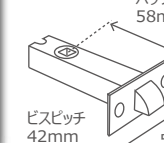

8

8. DOOR KNOB DN6

620856 ドアノブ DN6 キクロス
Polished finish **PL**
シンプルで様々なドアに合わせやすいデザイン
さりげなくお部屋を演出してくれる

6

Shaft
角芯 8mm

Latch

バックセット 58mm
ビスピッチ 42mm

Strike