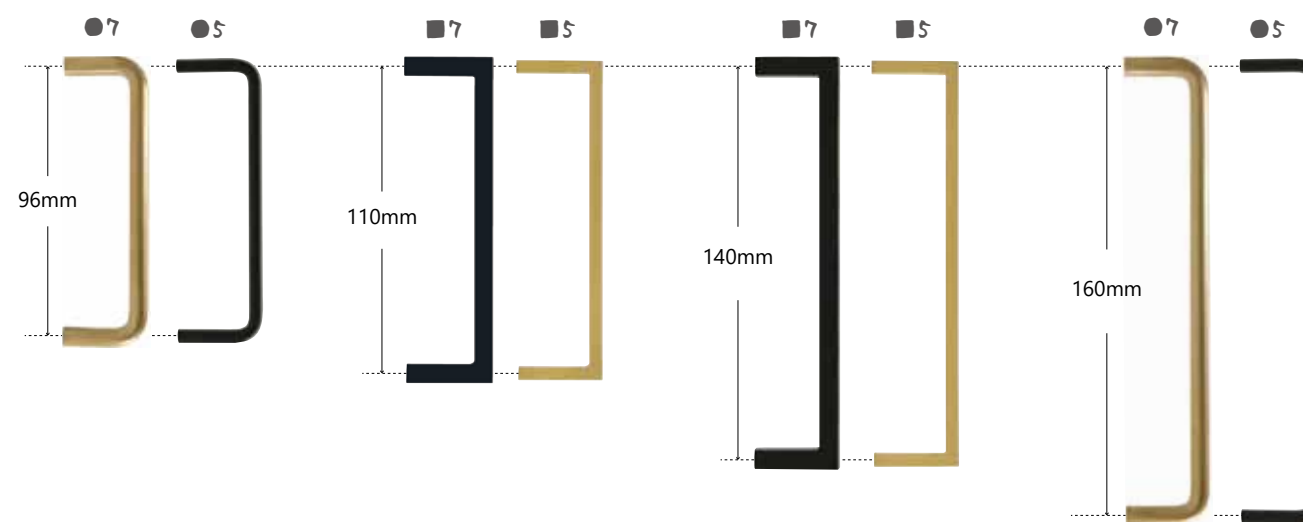

Size W15 / H90 / D130

PF ihana L

HL 620878
BK 620881

Size W17 / H120 / D180

※意匠性を重視した商品の為、事前に取扱説明書をご確認願います。

HANDLE

曲面の角度にこだわった4つのサイズから選べるシンプルなハンドル

PF ranka 96