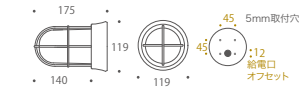

BH1000・BH1010 normal size

普通サイズ電球用の口径E26ソケットを装備したノーマルサイズ
マリンランプの王道をゆく外観は 門灯として十分な明るさと存在感があり お庭はもちろんリビングやキッチンなど使う場所を選ばない汎用性の高いライトです

BH1000 Color Variation

PL
原寸大

結露防止構造を有する縦置き可能なマリンランプ

BH1000・BH1010

1~4

BH1000 #CHIPS