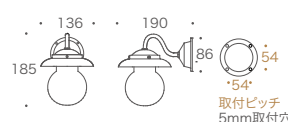

泡入りガラス&白熱電球
BR1771 BU
白熱電球 E17 40W

■PL 700480
■AN 700481
■BK 750257

泡入りガラス&LEDランパ
BR1771 BU LE
電球型 LED E17 4W

■PL 750263
■AN 750265
■BK 750266