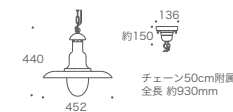

1~4 取付場所ガイドナンバー * イタリア製部品 組立国内 防滴型 感染予防アイテム PL: 磨き仕上げ

くもりガラス&LEDランパ
P2193 H FR LE * 4 室内用
CL 700389
電球型 LED E26 10.6W
チェーン長 50cm
重量 約6.1kg