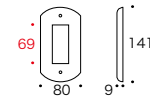

CONSENT PLATE

コンセント専用のプレートです。事務所や店舗向けに大型の3連タイプも用意しました。

[対応シリーズ]

コスモシリーズワイド21 / ラフィーネア / グレーシア

☆大きなスイッチに厚みある真鍮フレームが素敵!

大きなスイッチに対して真鍮プレート部分は少なく見えますが、分厚いボディは存在感も充分です。

790207 PCNB 01 PVD

790205 PCN 01 PVD