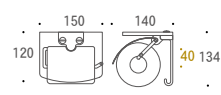

TPH ガラスシェルフ S

- CL 640712
- CR 640463
- AB 640464
- AN 640803
- WAB 640718
- BK 640719
- PBL 640720
- EG 640465
- MG 640466