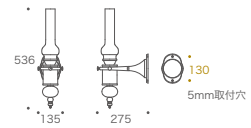

泡入りガラス&白熱電球
BR2070 BU *
■CL 700178
白熱電球 E26 60W

BRACKET LIGHT interior light

階段や玄関廻りのアクセントに印象的なライトです。

クリアガラス&白熱電球
BR2025 CL ＊ 4 室内用

CL 700174

白熱電球 E26 60W
重量 約 2.2 kg

クリアガラス&白熱電球
BR2026 CL ＊ 4 室内用

CL 700253