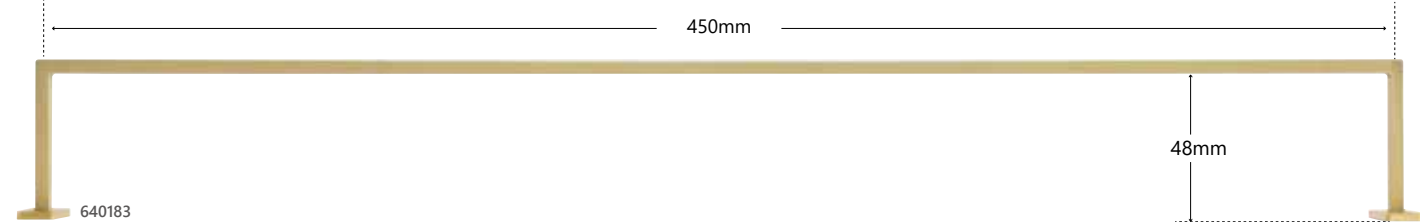

640183

PF ranka 45B RD
HL 640101
BK 640108
Size W478 / H28 / D55

PF ranka 45B SQ
HL 640103
BK 640105
Size W463 / H28 / D55

PF polku 45B SQ
HL 640173
BK 640175
Size W463 / H28 / D55

PF lagom 45B RD
HL 640161
BK 640168
Size W478 / H28 / D53

PF lagom 45B SQ
HL 640163
BK 640165
Size W463 / H28 / D53

PF ihana 45B SQ
HL 640183
BK 640185
Size W463 / H28 / D53