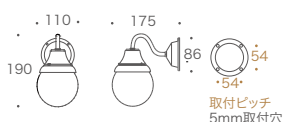

PL
白熱電球

クリアガラス&白熱電球
BR1720 CL
白熱電球 E17 40W

■PL 700454
■AN 700455
■BK 750229

クリアガラス&LEDランパ
BR1720 CL LE
電球型 LED E17 4W

■PL 700474
■AN 700475
■BK 750236

BR1784 2 4

泡入りのガラスを透かした灯りが美しいレトロな球形

BK
LED電球