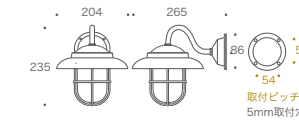

750758 BR5000SHORT PR FR LE

AN
くもりガラス&LED電球

#LILJA
リルジャ

クリアガラス&白熱電球
BR5060 CL
白熱電球 E26 40W

- | |
|-------------|
| ■ PL 750336 |
| ■ AN 750337 |
| ■ BK 750338 |

BR5060 1~4

湾曲したアームと傘付きのデザインで
人気のBR1760をミドルサイズに拡大
マリンランプらしい存在感のあるポーチライト