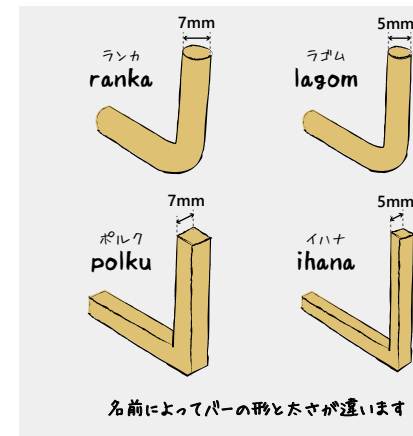

※新商品の写真は開発中モデルのため、実際の商品とは細部が異なる場合がございます。

名前によってバーの形と太さが違います

640106

640100

TOWEL BAR

タオルを掛けた時に横から視くバーのシルエットが美しいシンプルなタオルバー

640106

シンプルなデザインだから
アイデア次第で使い方が
広がります。