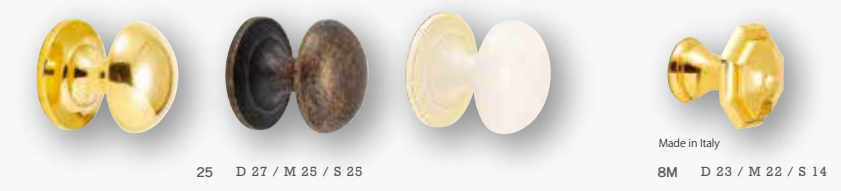

STANDARD
3.
ITEM

STANDARD
×
CHARACTER

{スタンダード×キャラクター}

普遍さが魅力のスタンダードシリーズ。その対局にあるのがキャラクターシリーズ。バラエティ豊かなデザインはときめきを、またナチュラルな表面の仕上げが癒やしをもたらしてくれます。