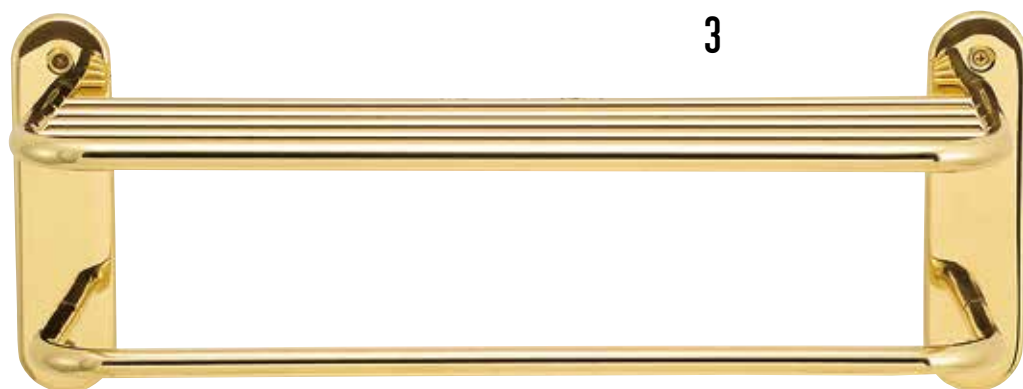

S STANDARD SERIES

スタンダードシリーズ

1

2

3

4

5

6

7

8

9

何も足さず、何も引かず・・・そんなスタイルで飽きの来ないデザインが魅力的なスタンダードシリーズ。昔からよく見かける、定番の形です。アンティークな雰囲気にも、モダンな空間にも、違和感なく溶け込んでいきます。手軽に、カジュアルに、本格的な真鍮サニタリーアイテムを楽しんでください。

01. フェイスタオルを掛けるのに丁度いい 36cm のタオルバー 02. バスタオルを掛ける 68cm のロングタイプのタオルバー 03. あいた空間を上手に使える便利な大型のタオル棚。下段はハンガーも掛けられる奥行のある仕様。 04. 使いやすいミドルサイズのタオルリング、キッチンにもおすすめ。 05. どこか懐かしいデザインに安心感があるトイレトイレットペーパーホルダー。芯棒はバネ式でペーパーの交換も簡単です。 06. シンプルなカバースタイルのトイレトイレットペーパーホルダー。モダンな雰囲気です。 07. 芯棒のみの究極にシンプルなトイレトイレットペーパーホルダー。縦付けにしてペーパーホルダーとしてもおすすめです。 08. 安全カミソリを掛けることができる、シェイプホルダー 09. タオルだけではなく上着をかけた、バスローブを掛けたりも出来る便利なフック。トイレのドアに取り付けるのもおすすめです。※01.02.04. は別売りの石膏ボード取付部品 PL4 (640517) を使用すると石膏ボード面への取付が可能。