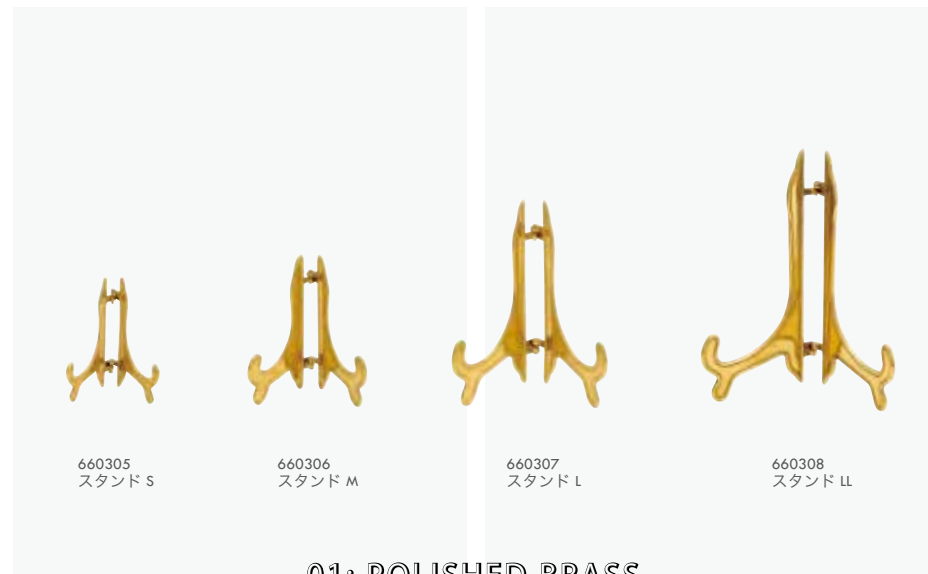

01: POLISHED BRASS

真鍮磨き仕上げ