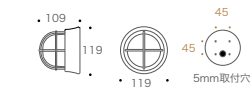

BH1000LOW #JUURI