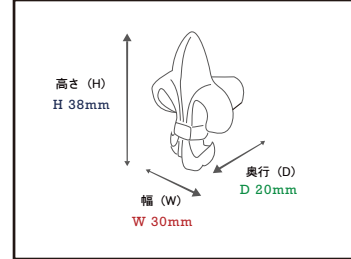

シンプルな円形ツマミは、「奥行/ツマミの直径/台座の直径」をそれぞれ、表記 D/M/S で表しています。

CASE B

円形でないツマミの場合は
幅、高さ、奥行を表示
W 30 / H 38 / D 20

形状が複雑なツマミは、「幅/高さ/奥行」をそれぞれ、表記 W/H/D で表しています。

IMAGE

Challenge DIY!!

ツマミを一つ変えるだけで印象がガラッと変わります。同じようにしているのに、なぜかおしゃれなあの店はこんな名脇役が密かに活躍しているからかも。