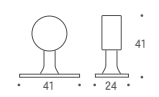

- 620640 ブラケット S 16
- 620624 ブラケット S 16 AN