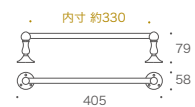

3 タオルバー 36 SB