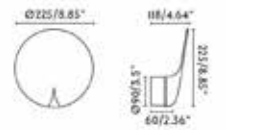

蓮の花にインスパイアされたライト。
間接照明として上下2方向設置可能。

○ FA71222

● FA71223 wall

【電球】 内蔵 LED(COB LED 18W 3000K 1120lm)

【材質】 本体：アルミニウム

グローブ：ポリカーボネート

【重量】 約 1.2Kg

p.37
BEACON