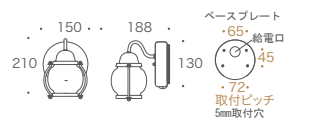

BR1700 1~4

やわらかにカーブするガラスとアームが優しくも懐かしい雰囲気

クリアガラス&LEDランパ
BR1700 CL LE SL
LED E17 5W

- PL 750543
- AN 750545
- BK 750544