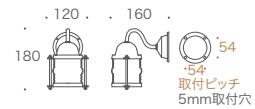

クリアガラス&白熱電球
BR1710 CL
白熱電球 E17 40W

■PL 700452
■AN 700453
■BK 750216

クリアガラス&LEDランパ
BR1710 CL LE
LED E17 5W

■PL 700472
■AN 700473
■BK 700477