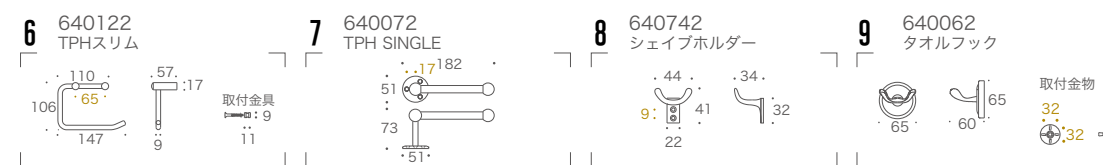

8

9

何も足さず、何も引かず・・・そんなスタイルで飽きの来ないデザインが魅力的なスタンダードシリーズ。昔からよく見かける、定番の形です。アンティークな雰囲気にも、モダンな空間にも、違和感なく溶け込んでいきます。手軽に、カジュアルに、本格的な真鍮サニタリーアイテムを楽しんでください。

01. フェイスタオルを掛けるのに丁度いい 36cm のタオルバー 02. バスタオルを掛ける 68cm のロングタイプのタオルバー 03. あいた空間を上手に使える便利な大型のタオル棚。下段はハンガーも掛けられる奥行のある仕様。 04. 使いやすいミドルサイズのタオルリング、キッチンにもおすすめ。 05. どこか懐かしいデザインに安心感があるトイレトイレットペーパーホルダー。芯棒はバネ式でペーパーの交換も簡単です。 06. シンプルなカバースタイルのトイレトイレットペーパーホルダー。モダンな雰囲気です。 07. 芯棒のみの究極にシンプルなトイレトイレットペーパーホルダー。縦付けにしてペーパーホルダーとしてもおすすめです。 08. 安全カミソリを掛けることができる、シェイプホルダー 09. タオルだけではなく上着をかけた、バスローブを掛けたりも出来る便利なフック。トイレのドアに取り付けるのもおすすめです。※01.02.04. は別売りの石膏ボード取付部品 PL4 (640517) を使用すると石膏ボード面への取付が可能。