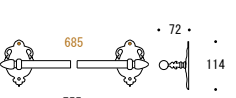

05. タオルバー 68 AR