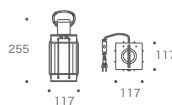

クリアガラス&LEDランプ SQUARE LIGHT SP

電球型 LED E26 5W
スイッチ付きコンセント
重量 約 1.1Kg 国内検査

- PL 700026
- AN 700027
- WAB 700028
- EG 750509
- MG 700030
- PBL 700029
- OR 750510

700027

Interior Marine Light

室内用マリンライトシリーズ

船舶の燈具として実際に使われてきたオイルランプを電気スタンドとして復刻しました。ご家庭のコンセントに差すだけでお気軽にお使いいただけます。