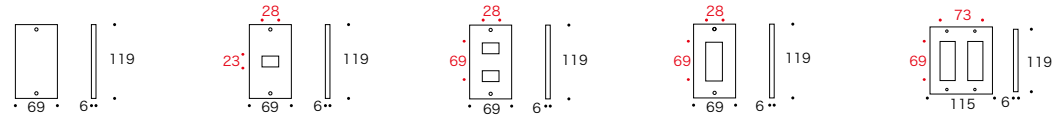

SWITCH PLATE

☆スイッチの種類

スイッチはトグル式で、右側を押すとON、左側を押すとOFFという風にON/OFFを切り替える仕組みです。スイッチもコンセントも同じ大きさで規格統一されており、フルカラータイプのスイッチプレートは同タイプのコンセントのプレートとしてもお使いいただけます。

[対応シリーズ]
フルカラー

PVD	790070 PL 00 PVD B	790071 PL 01 PVD B	790072 PL 02 PVD B	790073 PL 03 PVD B	790074 PL 06 PVD B
CR	790020 PL 00 CR	790021 PL 01 CR	790022 PL 02 CR	790023 PL 03 CR	790024 PL 06 CR
AN	790050 PL 00 AN	790051 PL 01 AN	790052 PL 02 AN	790053 PL 03 AN	790054 PL 06 AN
WAB	790090 PL 00 WAB	790091 PL 01 WAB	790092 PL 02 WAB	790093 PL 03 WAB	790094 PL 06 WAB
BK	790320 PL 00 BK	790321 PL 01 BK	790322 PL 02 BK	790323 PL 03 BK	790324 PL 06 BK
PBL	790340 PL 00 PBL	790341 PL 01 PBL	790342 PL 02 PBL	790343 PL 03 PBL	790344 PL 06 PBL
EG	790350 PL 00 EG	790351 PL 01 EG	790352 PL 02 EG	790353 PL 03 EG	790354 PL 06 EG
MG	790360 PL 00 MG	790361 PL 01 MG	790362 PL 02 MG	790363 PL 03 MG	790364 PL 06 MG
OR	790370 PL 00 OR	790371 PL 01 OR	790372 PL 02 OR	790373 PL 03 OR	790374 PL 06 OR