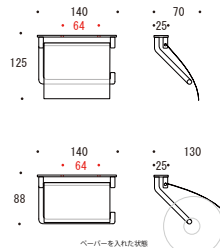

★ TPH PF C

- HL 640144
- BK 640145
- MWH 640146
- GY 640149

640145

NEW
カバーが短くなりました!

壁付けタイプ

天井付けタイプ

※新商品の写真は開発中モデルのため、実際の商品とは細部が異なる場合がございます。