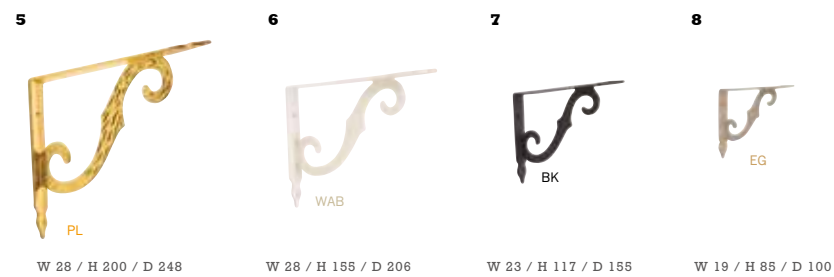

Type AN 5color/4size

PICK UP

古色仕上げ

木板によく馴染み、レトロで落ち着いた雰囲気の人気定番カラー。

- | | | | |
|---|---|---|---|
| <p>5 620713 アングル AN 250
620705 アングル AN 250 AN
620377 アングル AN 250 WAB
620589 アングル AN 250 BK
620590 アングル AN 250 EG</p> | <p>6 620712 アングル AN 200
620704 アングル AN 200 AN
620376 アングル AN 200 WAB
620587 アングル AN 200 BK
620588 アングル AN 200 EG</p> | <p>7 620711 アングル AN 150
620701 アングル AN 150 AN
620375 アングル AN 150 WAB
620585 アングル AN 150 BK
620586 アングル AN 150 EG</p> | <p>8 620710 アングル AN 100
620700 アングル AN 100 AN
620374 アングル AN 100 WAB
620583 アングル AN 100 BK
620584 アングル AN 100 EG</p> |
|---|---|---|---|