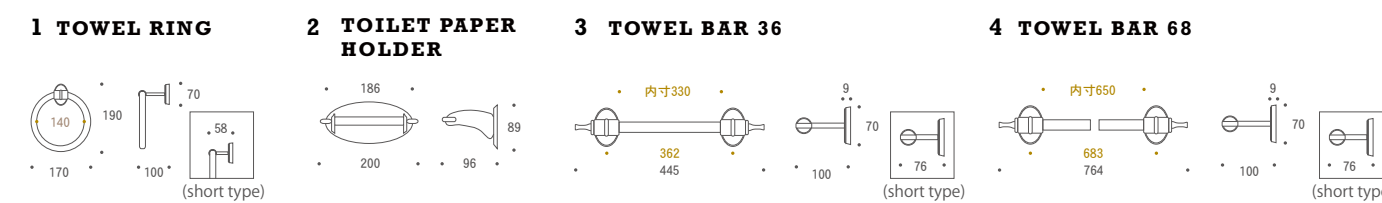

PLATE SERIES
PL

シンプルでオシャレ、が飽きのこない定説

←
LEFT
TOWEL RING
RIGHT
TOILET PAPER HOLDER
BOTTOM
TOWEL BAR

Matte Black
AND
Pacific Blue

トレンドのブラックはマットな仕上げの合間から見える真鍮色の輝きが渋い。モダンでもシャビーでも使い次第で順応する。もう一つは西海岸か、はたまた北欧を彷彿とさせる鮮やかなブルーの仕上げ。見た目のキャッチーさとキュートなカラーに目を奪われるが、上品なフォルムがポップになりすぎないポイント。他にはない色味でコーディネートアクセントとなること間違いなし。

無駄のないシンプルなデザインがPLシリーズの特徴。空間をクリーンでモダンな印象にまとめてくれる。取付ビスが隠れる構造で一枚の真鍮板(プレート)をイメージした。シンプルさを重視しているが質感にはこだわり、太いパイプと厚みのある台座が素材の持つひとつ上のベーシックを演出。カジュアルとの2面性を持つこの“丁度の品の良さ”が幅広いスタイリングを楽しめるポイント。

←
MASTER PIECE
item
DESCRIPTION

1. リングタイプのタオル掛けは小スペースでの取付けが可能。サニタールーム、トイレ、キッチンなど場所を選ばず使いやすい。太めのパイプが耍らしさをアップ。2. シンプルな真鍮プレートに木製の芯棒を使用したトイレトーパーホルダー。ペーパーをセットした姿は一見無骨だが芯の合間からちらっと見える木製棒とのコントラストのバランスが秀逸。3.4. フェイスタオル用とバスタオル用の2種類。パイプはカットすることが可能なので、設置場所に合わせて自分好みのサイズに調整してみてください。《1,3,4 は石こうボード取付部品 PL4 対応。(640517・別売) タオルバーでもPL4 は一つで取付可能。》

ノーマルタイプに加え、奥行きを抑えたショートタイプを発売。前に出すぎるとスペースが合わない。子供がいるので低い場所に取り付けるのが心配。そのようなお客様の声に応えました。設置場所に合わせ2種類のタイプからお選びください。