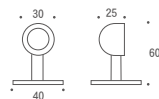

- 620626 ソケット 25 CLOSE
- 620627 ソケット 25 CLOSE AN

φ25

- 620628 ソケット 25 OPEN
- 620629 ソケット 25 OPEN AN

『丸いフォルムのスタンダード』

壁面用ハンガーパイプや直径25mmタイプなら手すりとして取付ける際に、パイプが長い場合は中間にポストを入れて補強を。

- 620612 ブラケット 19
- 620615 ブラケット 19 AN