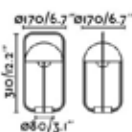

TAKE AWAY

テイクアウト BY NAHTRANG

どんな場所にも持ち出せる充電式ポータブルライト。
本体を押すことで3段階調光が可能。

ハンドルがあることで持ちやすく、別売りのアクセサリ-
を使って壁掛けにすることも可能。

PRESS

○ FA01015

● FA01016 portable

[光源] 内蔵 LED (1.5W 2700K 100lm DIMMABLE)
[材質] 本体: ポリカーボネート
グローブ: シリコン、土台: 木
[重量] 約 0.3Kg

5h Worktime
5h Charge

0.5W 30lm 1W 55lm 1.5W 100lm

● FA01017 accessory

[材質] 木製
[重量] 約 0.05Kg

JELLYFISH

ジェリーフィッシュ BY NAHTRANG

クラゲをモチーフにしたデザインの充電式ポータブルライト。
光源近くにあるスイッチボタンにて3段階調光が可能。

● FA24523

○ FA24524 portable

[光源] 内蔵 LED (3W 2700K 300lm DIMMABLE)
[材質] メタル
[重量] 約 2.1Kg

Max. 9h Worktime
8h Charge

1W 100lm 2W 200lm 3W 300lm

HOSHI

ホシ BY XJER STUDIO

すっきりとしたデザインのテーブルライト。
土台についてつまみを回して調光可能。

● FA28387

● FA28388 table

[光源] 内蔵 LED (SMD 12W 3000K 930lm DIMMABLE)
[材質] メタル
[重量] 約 2.3Kg

JELLYFISH

ジェリーフィッシュ BY NAHTRANG

クラゲをモチーフにしたデザインの充電式ポータブルライト。
光源近くにあるスイッチボタンにて3段階調光が可能。

● FA24523

○ FA24524 portable

[光源] 内蔵 LED (3W 2700K 300lm DIMMABLE)
[材質] メタル
[重量] 約 2.1Kg

Max. 9h Worktime
8h Charge

1W 100lm 2W 200lm 3W 300lm

STUDIO

スタジオ BY NAHTRANG

仕事、勉強、読書に最適なクリップ式ライト。
40mmの厚さまで挟むことができ、別売りのアクセサリ-
で壁付けすることも可能。

● FA51133

● FA51134

○ FA51135 table-clip

[光源] 1xE14 4W 2700K 450lm LED
[材質] 本体: メタル、ABS樹脂
[重量] 約 0.5Kg

● FA51129 accessory

[材質] メタル
[重量] 約 0.2Kg

MINE

マイン BY NAHTRANG

木製の足とガラスグローブからの
柔らかい光がぬくもりのある心地
良い空間を演出します。

○ FA28378

● FA28379 table

[光源] 1xE27 4W 2700K 400lm LED
[材質] 本体: メタル+木、グローブ: オパールガラス
[重量] 約 2.2Kg

p.28
PENDANT