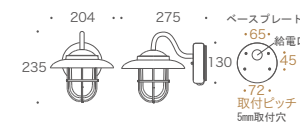

◆ON-OFF モード 人を感知して自動的にあかりを点灯・消灯します。

◆タイマーモード 6時間または8時間連続点灯した後、ON/OFFモードに切り替わります。

BR5060 1~4

人気のBR1760をミドルサイズに拡大マリンランブラらしい存在感のあるポーチライト

クリアガラス&LEDランパ
BR5060 CL LE SL
電球型 LED E26 5W

くもりガラス&LEDランパ
BR5060 FR LE SL
電球型 LED E26 5W