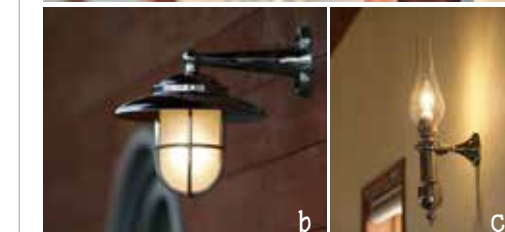

4 エントランス
お客様の目に触れる機会が多い空間には、こだわりの照明を選びたい。ミドルサイズ以上の大きさの照明がお勧め。

a. 700282 (電75p) b. 700153 (電74p) c. 700176 (電75p)