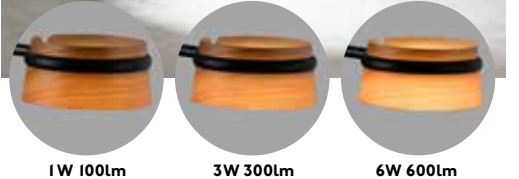

NIKO

ニコ BY NAHTRANG

スマートフォンのワイヤレス充電機能付き卓上ライト。
スイッチを押すことで3段階調光が可能。

- FA01007A
- FA01025A table

[光源] 内蔵 LED (SMD 7W 3000K 500lm DIMMABLE)
[材質] 本体: アルミニウム + 木
グローブ: オパールガラス (FA01007)
ポリカーボネート (FA01025)

[重量] 約 1.6Kg
DIM 5Vdcdc/2A Wireless charger SWITCH

p.31 WALL

LE VITA

レ・ヴィタ BY NAHTRANG

シックな空間を演出するデザイン。
スイッチを押すことで3段階調光が可能。

- FA29692D
- FA29697 table

[光源] 内蔵 LED (6W 2700K 570lm CRI>80 DIMMABLE)
[材質] 本体: メタル、グローブ: オパールガラス
[重量] 約 2.6Kg

DIM 2 MT

TOUCH DIMMER

p.30 WALL

p.25 PENDANT

- FA29693D
- FA29698 floor

[光源] 内蔵 LED (6W 2700K 570lm DIMMABLE)
[材質] 本体: メタル、グローブ: オパールガラス
[重量] 約 4.9Kg

DIM 2 MT

TOUCH DIMMER

WHIZZ

ウィズ BY CRISTOPH F. WAGNER

ブラックメタルとゴールドをスタイリッシュに組み合わせたトレンドデザイン。

- FA20164-95 floor

[光源] 1 x E27 4W 2700K 400lm LED
[材質] メタル
[重量] 約 6.8Kg

3.7 MT

p.26 PENDANT

p.30 WALL

注) 付属する電球は写真のものとは違います

ADJUSTABLE

GUEST

ゲスト BY ANDREU CARULLA

ソファやベッドの脇に最適なフロアライト。
取り外し可能なコルクのシートが付いています。

- FA01046 floor

[光源] 1 x E27 4W 2700K 400lm LED
[材質] アルミニウム
[重量] 約 6.5Kg

1.8 MT

注) 付属する電球は写真のものとは違います

SWITCH

LOOP

ループ BY ESTUDI RIBAUDI

桜の木を使った木製のシェードとブラックメタルが近代的で温かみのあるデザイン。

- FA29568 table

[光源] 内蔵 LED (6W 2700K 600lm DIMMABLE)
[材質] 本体: メタル、シェード: 木製
[重量] 約 4.7Kg

DIM 2 MT 35°

TOUCH DIMMER

- FA29569 floor

[光源] 内蔵 LED (6W 2700K 600lm DIMMABLE)
[材質] 本体: メタル、シェード: 木製
[重量] 約 6.1Kg

DIM 2 MT 35°

CLIP INCLUDED (FA29568)

p.32 WALL