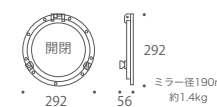

670050 ●
丸窓ミラー L