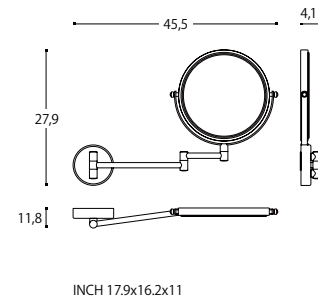

Magnifying mirror

壁取り付け用の関節式アーム付きミラー。
ミラーは両面で、片面は拡大鏡(倍率5倍)

○△◆
WALL MAGNIFYING
MIRROR (X5)
CS292 36 83

FINISH 仕上げ

Matte black

倍率 x5

ミラー部分が
上下左右に回転可能。

壁取り付け用の関節式アーム付きミラー。
ミラーは両面で、片面は拡大鏡(倍率3倍)