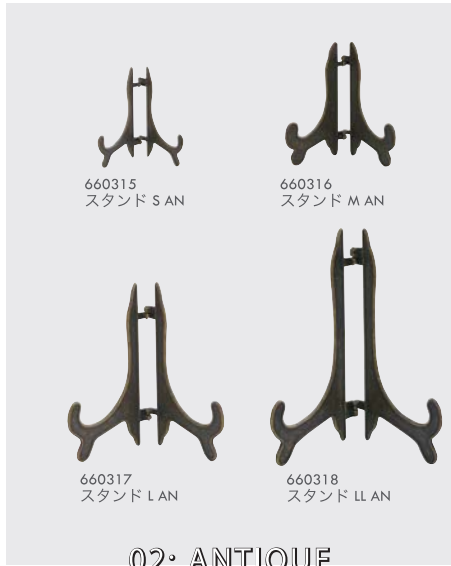

STATIONERY

660305
スタンド S

660306
スタンド M

660307
スタンド L

660308
スタンド LL

01: POLISHED BRASS

真鍮磨き仕上げ

660315
スタンド S AN