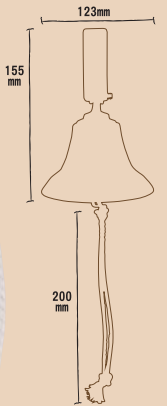

04
シップベル M
650020 ●