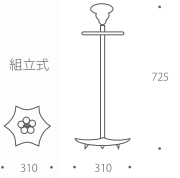

770012 ●
カサタテ 傘