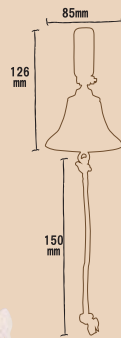

650663 * ●
ハンドベル FL 2P

650664 * ●
ハンドベル FL 1P

GARDEN BELL

01
 シップベル XL
 650045

02
 シップベル SS
 650005 ●

03
 シップベル S
 650010 ●

04
 シップベル M
 650020 ●

05
ベル エンジェル BS
650421 ●

06
ベル メーブル BS
650424 ●

07
ベル ウォール 3 レン
650657 ●

8

9

08
ベル ファーストクラス 150 *
650606 ●

09
ベル ファーストクラス 190 *
650608 ●

※記載してある付属の紐の長さはあくまで目安です。多少の長短がございませうがご了承ください。

1. 700277 キャンドルスタンド FLW M ● ✱
980011 キャンドルスタンド FLW M AN ✱