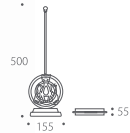

Ambrella Stand

770012 ●
カサタテ 傘

770052 ●
ドアストッパー SUN*

770053 ●
ドアストッパー CAT*

770054 ●
ドアストッパー フクロウ*

Door Stopper

Door Knocker

620805 ●
ドアノッカー エンジェル*