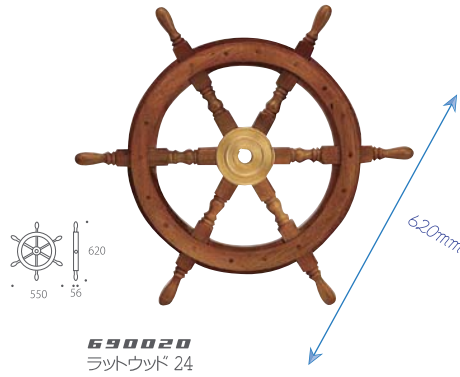

G. BOAT

ISE × OMOTESANDO

live in life beyond the times

Steering Wheel & Porthole

海辺の開放的な雰囲気を楽しむライフスタイル

Steering Wheel

船の舵輪のレプリカ
木製の重厚な作りで存在感も充分。
海の雰囲気づくりに欠かせないアイテム

PORTHOLE