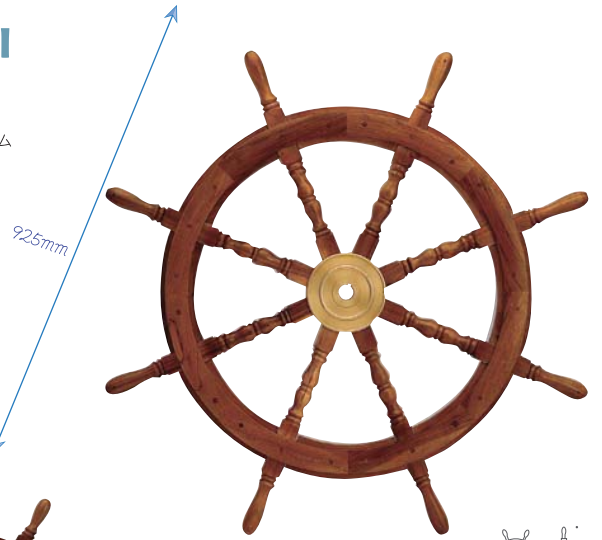

G. BOAT

ISE × OMOTESANDO

live in life beyond the times

Steering Wheel & Porthole

海辺の開放的な雰囲気を楽しむライフスタイル

Steering Wheel

船の舵輪のレプリカ
木製の重厚な作りで存在感も充分。
海の雰囲気づくりに欠かせないアイテム

PORTHOLE