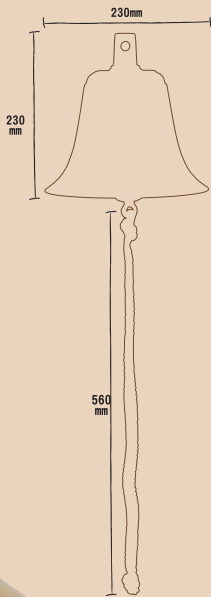

GARDEN BELL

01
シップベル XL
650045