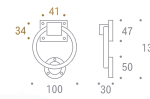

620822 ●
ドアノッカー RING*