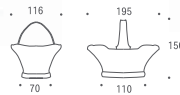

660999 ●
真鍮バスケット 取手付 *