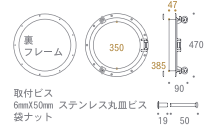

620892
真鍮丸窓 7C 47 C (クロム仕上げ)

クロム仕上げ

620894
真鍮丸窓 7B 50 (真鍮磨き仕上げ)

620891
真鍮丸窓 7B 50 C (クロム仕上げ)

クロム仕上げ

窓はチヨウネジを緩めると開閉可能です。
裏面に取付ける本体同色の化粧フレーム付属

BELL

HAND BELL