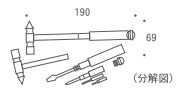

Clock

960120
真鍮 置時計 *

※ベルは鳴りません

クォーツムーブメント
単三電池付属

660480 ●
ハンマーツール

ハンマーの中にマイナス、プラスのドライバーが入っているユニークなツールです。

Sandglass

660900 ●
砂時計 A