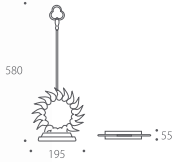

770052 ●
ドアストッパー SUN*