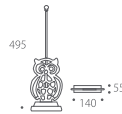

Ambrella Stand

770012 ●
カサタテ 傘

770052 ●
ドアストッパー SUN*

770053 ●
ドアストッパー CAT*

770054 ●
ドアストッパー フクロウ*

Door Stopper

Door Knocker

620805 ●
ドアノッカー エンジェル*