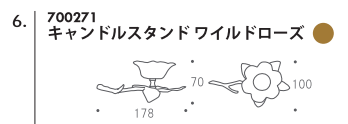

NUMBER 02

EASEL COLLECTION

STATIONERY

01: POLISHED BRASS

スタンダード・使い込む程味が出る磨き仕上げ

04: SILVER CHUN

イタリア製☆銀張を施した高級仕上げ

02: ANTIQUE