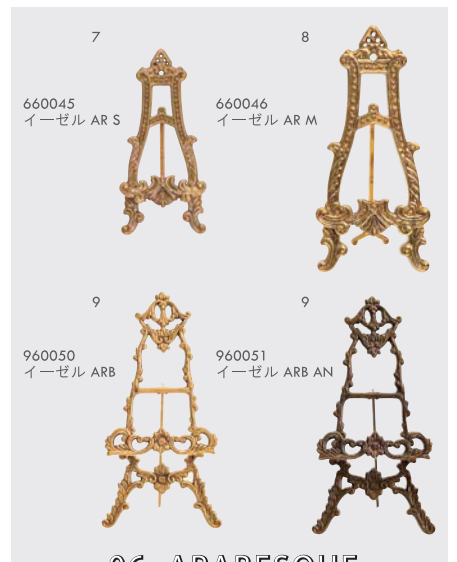

アンティークなデザインを引き立てる古色仕上げ

05: CLASSIC

イタリア製☆ストレートなデザインが印象的

03: WHITE ANTIQUE

人気の古白色仕上げがイーゼルにも

06: ARABESQUE

イタリア製☆曲線が可愛いタイプ

DISH STAND COLLECTION