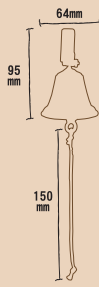

650663 * ●
ハンドベル FL 2P

650664 * ●
ハンドベル FL 1P

GARDEN BELL

01
 シップベル XL
 650045

02
 シップベル SS
 650005 ●

03
 シップベル S
 650010 ●

04
 シップベル M
 650020 ●

05
ベル エンジェル BS
650421 ●

06
ベル メーブル BS
650424 ●

07
ベル ウォール 3 レン
650657 ●

8

9

08
ベル ファーストクラス 150 *
650606 ●

09
ベル ファーストクラス 190 *
650608 ●

※記載してある付属の紐の長さはあくまで目安です。多少の長短がございませうがご了承ください。

1. 700277 キャンドルスタンド FLW M ● ✱
980011 キャンドルスタンド FLW M AN ✱