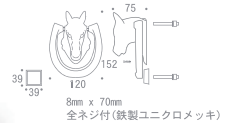

620828 ●
ドアノッカー ホース*

正面から取付