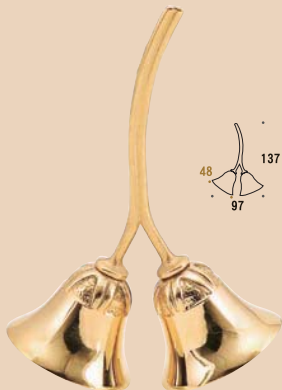

650110 ●
ハンドベル M

650100 ●
ハンドベル S

950009 *
ハンドベル CL M

950010 *
ハンドベル CL M AN

650181 * ●
ハンドベル CL S

950008 *
ハンドベル CL S AN

650167 ●
ハンドベル エンジェル

650210 * ●
ホップベル M

● ホテルのカウンターにあるような昔ながらのベルです。

650662 * ●
カウベル S

650661 * ●
カウベル M

650660 * ●
カウベル ML

650670 * ●
ハンドベル GORIKI

650112 ●
ハンドベル WOOD M

650111 ●
ハンドベル WOOD S

650113 ●
ハンドベル WOOD L

650663 * ●
ハンドベル FL 2P

650664 * ●
ハンドベル FL 1P

GARDEN BELL

01
 シップベル XL
 650045

02
 シップベル SS
 650005 ●

03
 シップベル S
 650010 ●

04
 シップベル M
 650020 ●

05
ベル エンジェル BS
650421 ●