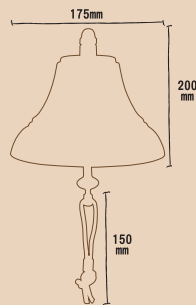

06
ベル メーブル BS
650424 ●

07
ベル ウォール 3 レン
650657 ●

8

9

08
ベル ファーストクラス 150 *
650606 ●

09
ベル ファーストクラス 190 *
650608 ●

※記載してある付属の紐の長さはあくまで目安です。多少の長短がございませうがご了承ください。

1. 700277 キャンドルスタンド FLW M ● ✱
980011 キャンドルスタンド FLW M AN ✱