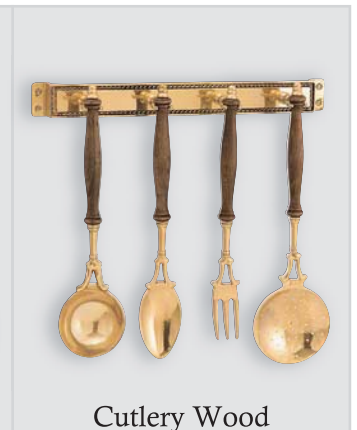

Shelf Arabesque

Cross

Garden Thermometer

Cutlery Brass

Cutlery Wood

MARINE TIDE CLOCK

710201 ●
マリンタイドクロックM

潮汐針付き
フルーの針は潮汐の
大まかな動きを表します
単三電池1ヶ使用