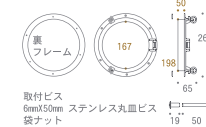

620893
真鍮丸窓 7A 50 (真鍮磨き仕上げ)

620890
真鍮丸窓 7A 50 C (クロム仕上げ)