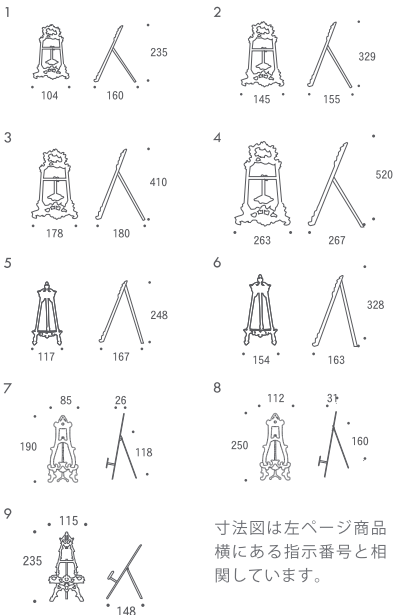

660328
スタンド LL WAB

03: WHITE ANTIQUE

真鍮古白色仕上げ

寸法図は左ページ商品横にある指示番号と関連しています。

スタンド S

スタンド M

スタンド L

スタンド LL