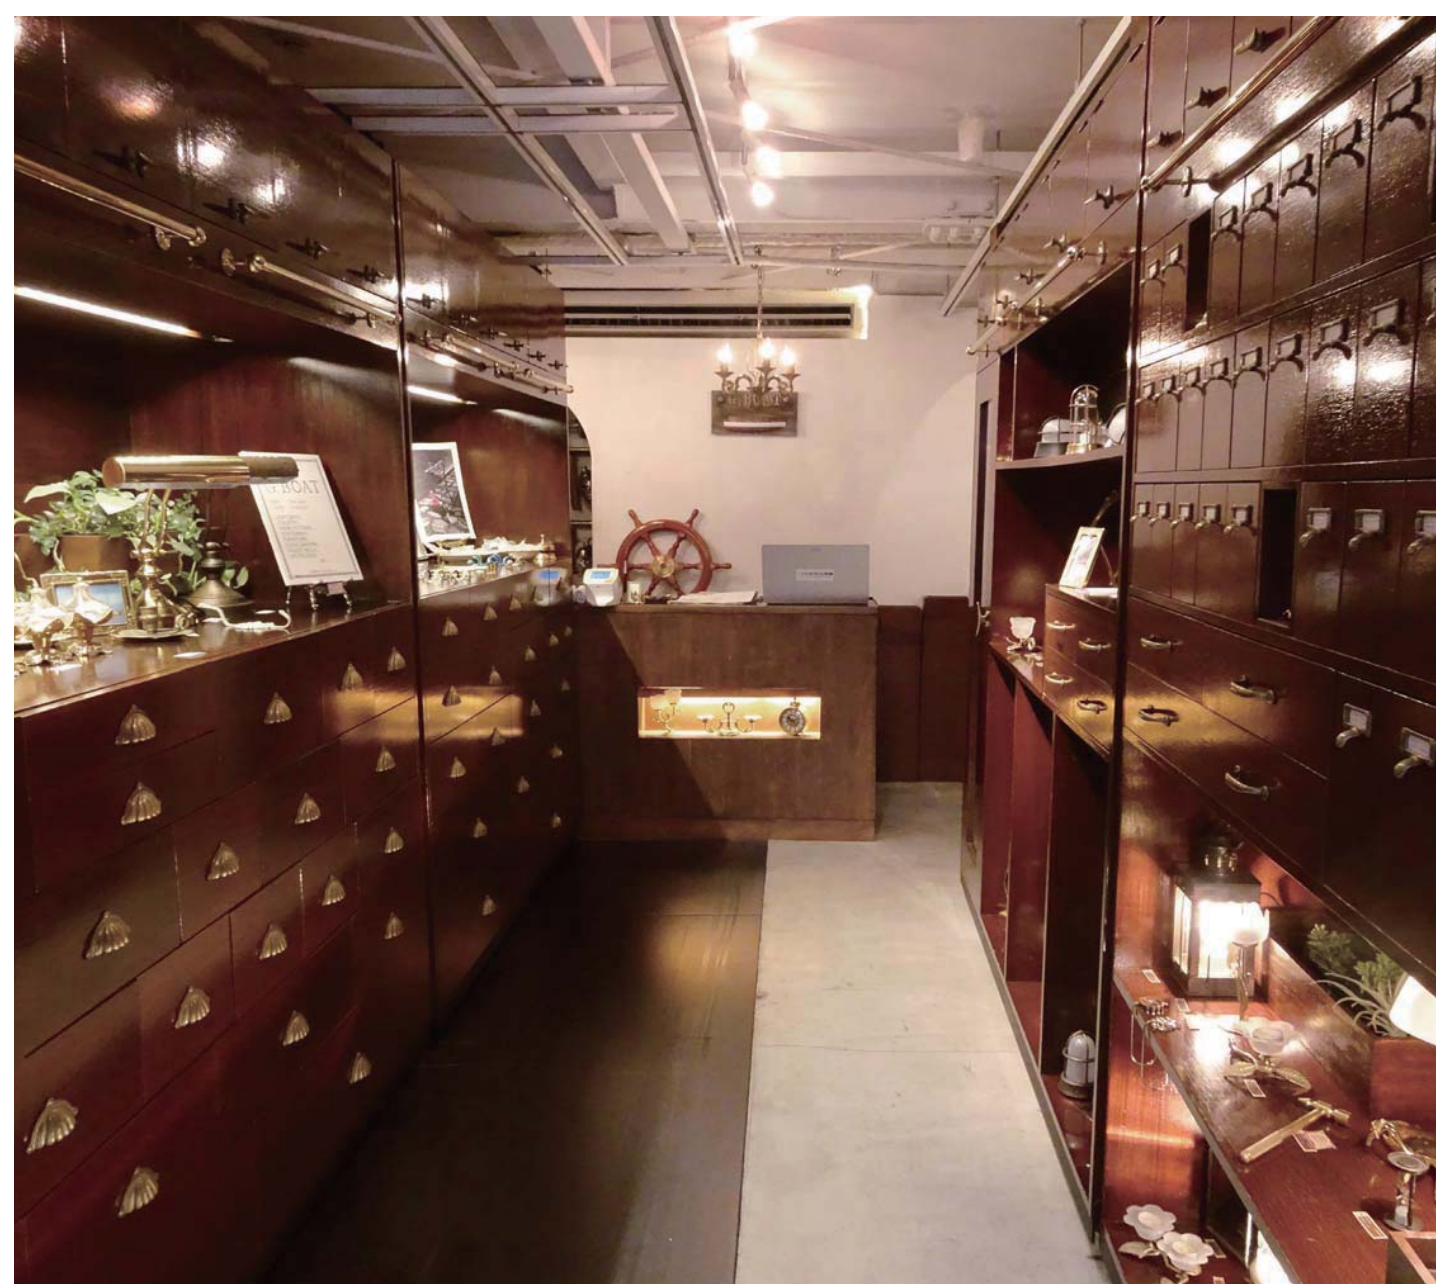

G. BOAT

OMOTESANDO STORE

5-49-1 JINGUMAE, SHIBUYA-KU, TOKYO TEL 03-3400-5501

「商品を手に取り、真鍮を五感で体験してもらいたい」というコンセプトの元、約2500種ある商品を詰め込んだ。僅かな店舗スペースを有効活用する数々の仕掛けもぜひ見て欲しい。ここでしか買えない、店舗限定商品にも注目。

ISE STORE

3477-35 ASAMA-CHO, ISE-SHI, MIE TEL 0596-21-1155