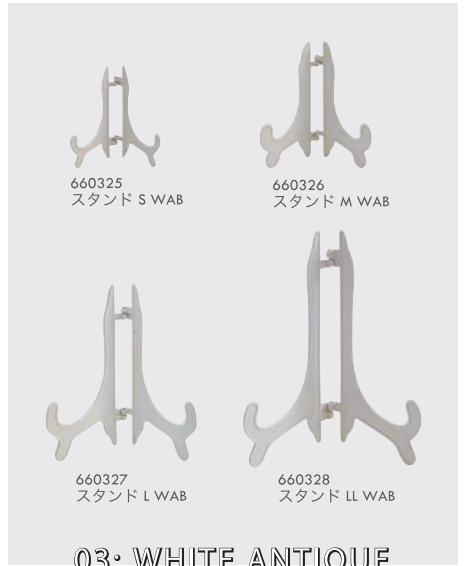

660325
スタンド S WAB

660326
スタンド M WAB

660327
スタンド L WAB

660328
スタンド LL WAB

03: WHITE ANTIQUE

真鍮古白色仕上げ