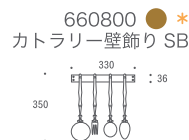

Shelf Arabesque

Cross

Garden Thermometer

Cutlery Brass

Cutlery Wood

MARINE TIDE CLOCK

710201 ●
マリンタイドクロックM

潮汐針付き
フルーの針は潮汐の
大まかな動きを表します
単三電池1ヶ使用