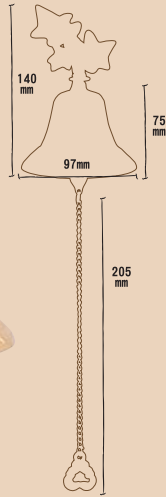

650663 * ●
ハンドベル FL 2P

650664 * ●
ハンドベル FL 1P

GARDEN BELL

01
 シップベル XL
 650045

02
 シップベル SS
 650005 ●

03
 シップベル S
 650010 ●

04
 シップベル M
 650020 ●

05
ベル エンジェル BS
650421 ●

06
ベル メーブル BS
650424 ●

07
ベル ウォール 3 レン
650657 ●

8

9

08
ベル ファーストクラス 150 *
650606 ●

09
ベル ファーストクラス 190 *
650608 ●

※記載してある付属の紐の長さはあくまで目安です。多少の長短がございませうがご了承ください。

1. 700277 キャンドルスタンド FLW M ● ✱
980011 キャンドルスタンド FLW M AN ✱