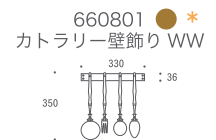

Shelf Arabesque

Cross

Garden Thermometer

Cutlery Brass

Cutlery Wood

MARINE TIDE CLOCK

710201 ●
マリンタイドクロックM

潮汐針付き
フルーの針は潮汐の
大まかな動きを表します
単三電池1ヶ使用