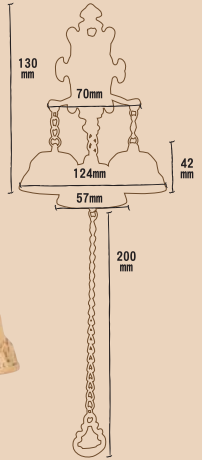

650663 * ●
ハンドベル FL 2P

650664 * ●
ハンドベル FL 1P

GARDEN BELL

01
 シップベル XL
 650045

02
 シップベル SS
 650005 ●

03
 シップベル S
 650010 ●

04
 シップベル M
 650020 ●

05
ベル エンジェル BS
650421 ●

06
ベル メーブル BS
650424 ●

07
ベル ウォール 3 レン
650657 ●

8

9

08
ベル ファーストクラス 150 *
650606 ●

09
ベル ファーストクラス 190 *
650608 ●

※記載してある付属の紐の長さはあくまで目安です。多少の長短がございませうがご了承ください。

1. 700277 キャンドルスタンド FLW M ● ✱
980011 キャンドルスタンド FLW M AN ✱