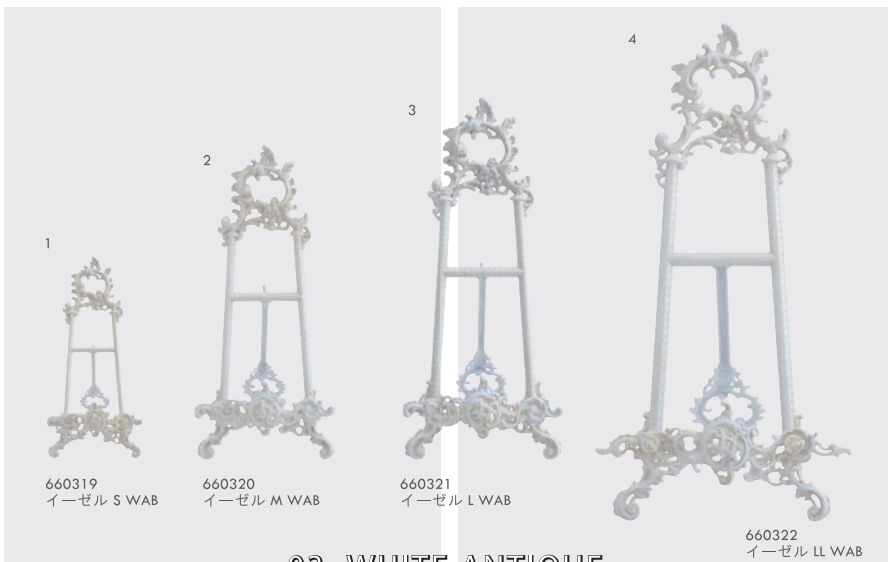

03: WHITE ANTIQUE

人気の古白色仕上げがイーゼルにも