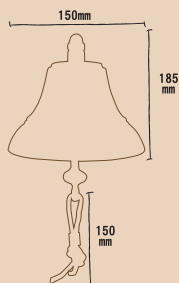

06
ベル メーブル BS
650424 ●

07
ベル ウォール 3 レン
650657 ●

8

9

08
ベル ファーストクラス 150 *
650606 ●

09
ベル ファーストクラス 190 *
650608 ●

※記載してある付属の紐の長さはあくまで目安です。多少の長短がございませうがご了承ください。

1. 700277 キャンドルスタンド FLW M ● ✱
980011 キャンドルスタンド FLW M AN ✱