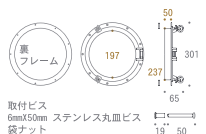

620892
真鍮丸窓 7C 47 C (クロム仕上げ)

クロム仕上げ

620894
真鍮丸窓 7B 50 (真鍮磨き仕上げ)

620891
真鍮丸窓 7B 50 C (クロム仕上げ)

クロム仕上げ

窓はチヨウネジを緩めると開閉可能です。
裏面に取付ける本体同色の化粧フレーム付属

BELL

HAND BELL