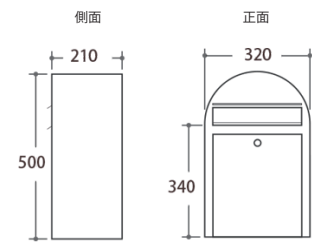

【サイズ】 本体：W320×H500×D210mm  
投函口：W265×H38mm

【材質】 スチール製

【重量】 約6kg

【付属品】 取付金具、鍵（3枚）

詳細説明

【投函・取出】

前入れ前出し

【寸法図】