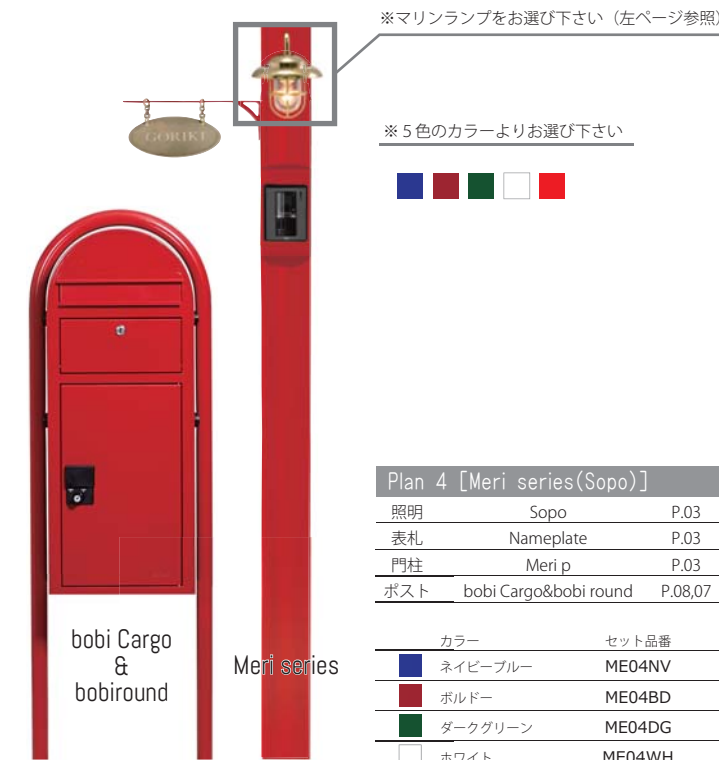

bobi Cargo Plan 宅配ボックス付き郵便ポスト bobi Cargo を組み合わせたセットプラン

留守が多いお宅でも安心の組み合わせ。主人に代わってゲストを迎える家の顔になります。

※マリンランプをお選び下さい (左ページ参照)

※5色のカラーよりお選び下さい

Plan 4 [Meri series(Sopo)]

照明	Sopo	P.03
表札	Nameplate	P.03
門柱	Meri p	P.03
ポスト	bobi Cargo&bobi round	P.08,07

カラー	セット品番
■ ネイビーブルー	ME04NV
■ ボルドー	ME04BD
■ ダークグリーン	ME04DG
□ ホワイト	ME04WH
■ レッド	ME04RD

価格 (税抜・送料別) **¥265,300**