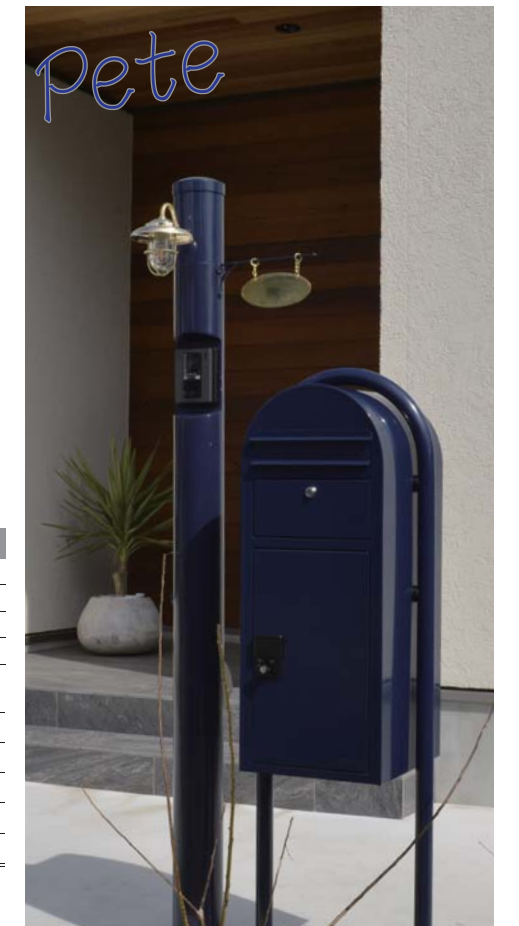

bobi Plan 人気の郵便ポスト bobi を組み合わせたセットプラン

北欧デザインポスト bobi と並べると、まるで灯台の灯りの下で家を守る門番のような姿に。

※Meri series のマリンランプをお選び下さい

※5色のカラーよりお選び下さい

Plan 1 [Meri series(Sopo)]

照明	Sopo	P.03
表札	Nameplate	P.03
門柱	Meri p	P.03
ポスト	bobi&bobi round	P.07

カラー	セット品番
■ ネイビーブルー	ME01NV
■ ボルドー	ME01BD
■ ダークグリーン	ME01DG
□ ホワイト	ME01WH
■ レッド	ME01RD

価格 (税抜・送料別) **¥215,300**

Plan 2 [Meri series(Varo)]

照明	Varo	P.03
表札	Nameplate	P.03
門柱	Meri p	P.03
ポスト	bobi&bobi round	P.07

カラー	セット品番
■ ネイビーブルー	ME02NV
■ ボルドー	ME02BD
■ ダークグリーン	ME02DG
□ ホワイト	ME02WH
■ レッド	ME02RD

価格 (税抜・送料別) **¥214,000**

Plan 3 [Meri series(Pete)]

照明	Pete	P.03
表札	Nameplate	P.03
門柱	Meri p	P.03
ポスト	bobi&bobi round	P.07

カラー	セット品番
■ ネイビーブルー	ME03NV
■ ボルドー	ME03BD
■ ダークグリーン	ME03DG
□ ホワイト	ME03WH
■ レッド	ME03RD

価格 (税抜・送料別) **¥222,500**

bobi Cargo Plan 宅配ボックス付き郵便ポスト bobi Cargo を組み合わせたセットプラン

留守が多いお宅でも安心の組み合わせ。主人に代わってゲストを迎える家の顔になります。

※マリンランプをお選び下さい (左ページ参照)

※5色のカラーよりお選び下さい

Plan 4 [Meri series(Sopo)]

照明	Sopo	P.03
表札	Nameplate	P.03
門柱	Meri p	P.03
ポスト	bobi Cargo&bobi round	P.08,07

カラー	セット品番
■ ネイビーブルー	ME04NV
■ ボルドー	ME04BD
■ ダークグリーン	ME04DG
□ ホワイト	ME04WH
■ レッド	ME04RD

価格 (税抜・送料別) **¥265,300**

Plan 5 [Meri series(Varo)]

照明	Varo	P.03
表札	Nameplate	P.03
門柱	Meri p	P.03
ポスト	bobi Cargo&bobi round	P.08,07

カラー	セット品番
■ ネイビーブルー	ME05NV
■ ボルドー	ME05BD
■ ダークグリーン	ME05DG
□ ホワイト	ME05WH
■ レッド	ME05RD

価格 (税抜・送料別) **¥264,000**

Plan 6 [Meri series(Pete)]

照明	Pete	P.03
表札	Nameplate	P.03
門柱	Meri p	P.03
ポスト	bobi Cargo&bobi round	P.08,07

カラー	セット品番
■ ネイビーブルー	ME06NV
■ ボルドー	ME06BD
■ ダークグリーン	ME06DG
□ ホワイト	ME06WH
■ レッド	ME06RD

価格 (税抜・送料別) **¥272,500**