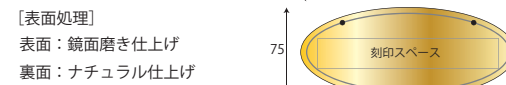

[表面処理]
表面：鏡面磨き仕上げ
裏面：ナチュラル仕上げ