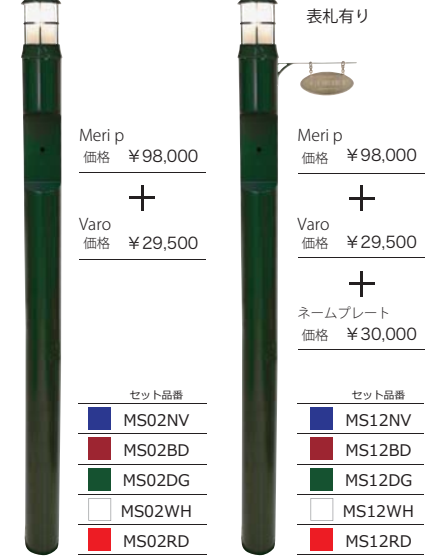

Meri p & Varo