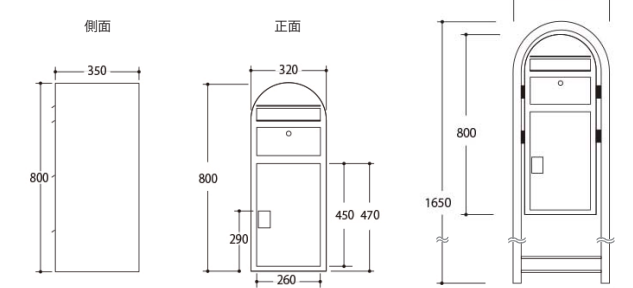

**取出し口 (上部)**

**鍵3枚付属**

**ダイヤル錠 (オプション品)**  
※詳細は左ページを参照

**ポビレバー (オプション品)**

【サイズ】 本体：W320×H800×D350mm 投函口：W265×H38mm  
宅配ボックス有効寸法：W230×H410×D310mm

【材質】 スチール製

【重量】 約12kg

【付属品】 非常解錠キー1本、はんこケースセット、郵便ポスト用鍵3枚

詳細説明

【寸法図】