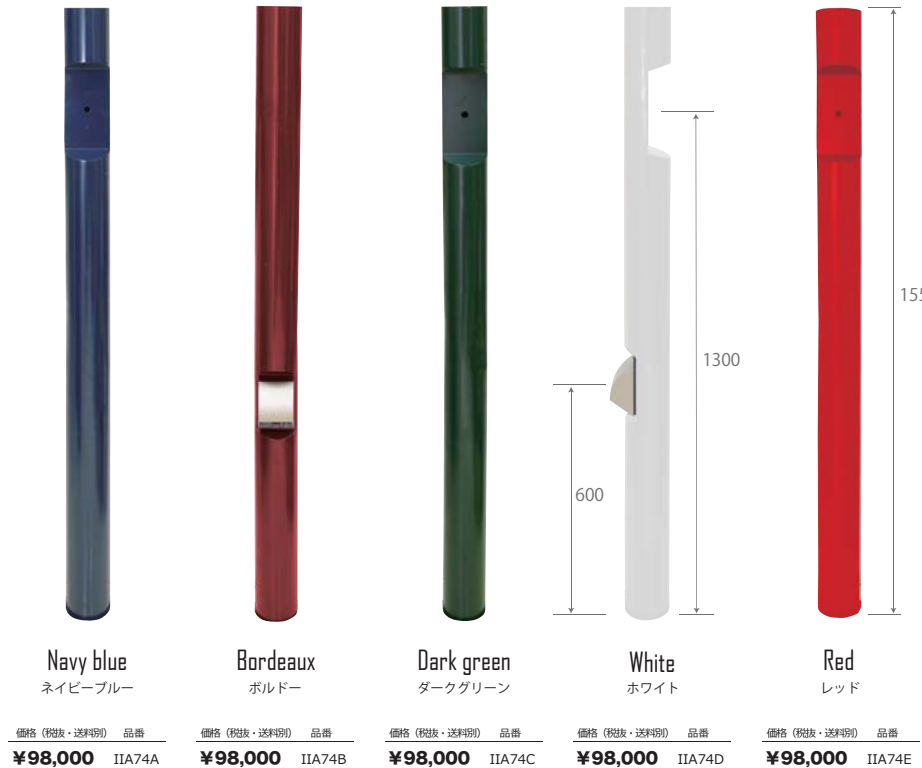

### Meri p メリピラリ

名称はフィンランド語で海と柱を意味する  
Meri と Pilari に由来します。

ベースとなる門柱ピラー本体  
屋外コンセントが標準で付属します。

[サイズ] φ114 x H1900(埋設部 350含む)  
[材質] スチール製  
[重量] 約9.5kg

[カラー] シャンパンブロンズ

※カラー、照明、表札有無をお選び下さい。 門柱ピラー + 照明 + 表札

個性的な3種類のマリンランプと組み合わせる事ができ、表札の有り無しもお選びいただけます。  
人気のポスト「bobi シリーズ」と同じ5色のカラーを用意しました。デザインポストとの組合せに最適な機能門柱です。