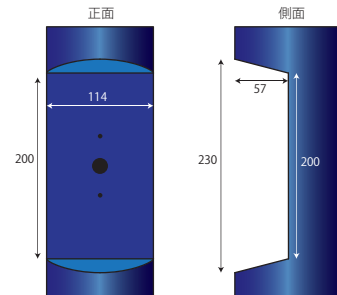

対応インターホン インターホンは別途ご購入ください。

インターホンは別途、気に入ったモデルをご購入ください。Meri p には一般的なサイズでネジ穴が
開けてあります(ネジピッチ 83.5mm) 本体の加工なく、ほとんどのインターホンが取付可能です。
加工が必要な場合でもドリル等で簡単に加工できます。

インターホン取付部サイズ